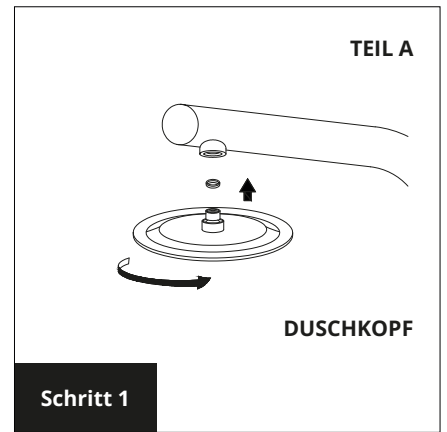

MONTAGE- UND BEDIENUNGSANLEITUNG

AUSSENDUSCHE MODELL HAWAII

 bad-trends

four
and more 
design your home

TEILELISTE

MONTAGE

Four & More GmbH

Walter-Wezel-Str. 8
74889 Sinsheim-Hilsbach
Deutschland