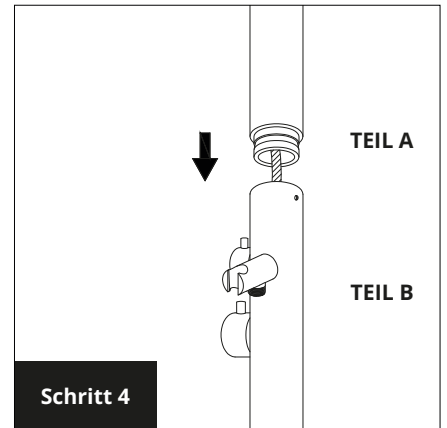

MONTAGE- UND BEDIENUNGSANLEITUNG

AUSSENDUSCHE MODELL HAWAII

 bad-trends

four
and more 
design your home

TEILELISTE

MONTAGE

Four & More GmbH

Walter-Wezel-Str. 8
74889 Sinsheim-Hilsbach
Deutschland