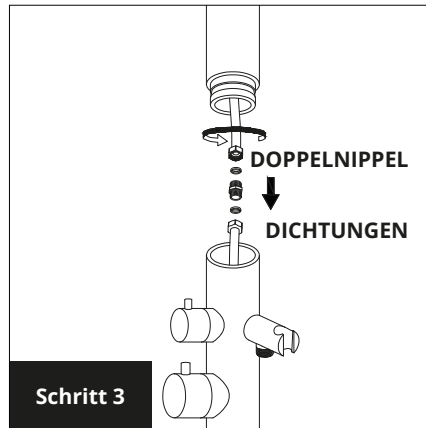

MONTAGE- UND BEDIENUNGSANLEITUNG

AUSSENDUSCHE MODELL HAWAII

 bad-trends

four
and more 
design your home

TEILELISTE

MONTAGE

Four & More GmbH

Walter-Wezel-Str. 8
74889 Sinsheim-Hilsbach
Deutschland