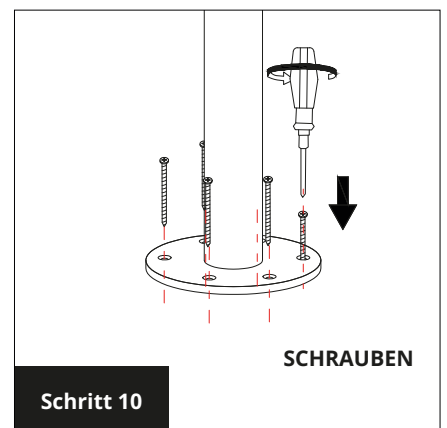

MONTAGE- UND BEDIENUNGSANLEITUNG

AUSSENDUSCHE MODELL HAWAII

 bad-trends

four
and more 
design your home

TEILELISTE

MONTAGE

Four & More GmbH

Walter-Wezel-Str. 8
74889 Sinsheim-Hilsbach
Deutschland