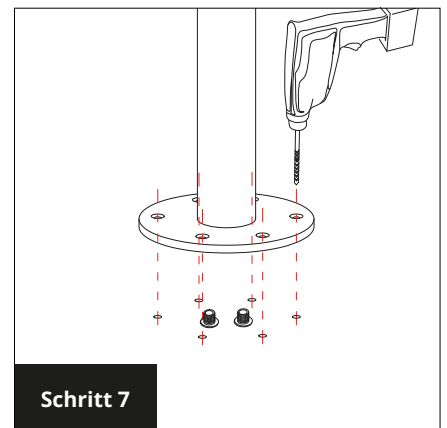

MONTAGE- UND BEDIENUNGSANLEITUNG

AUSSENDUSCHE MODELL HAWAII

 bad-trends

four
and more 
design your home

TEILELISTE

MONTAGE

Four & More GmbH

Walter-Wezel-Str. 8
74889 Sinsheim-Hilsbach
Deutschland