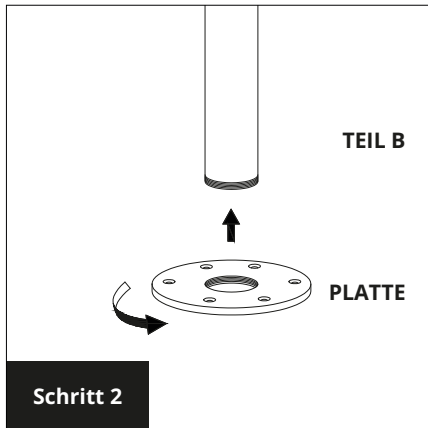

MONTAGE- UND BEDIENUNGSANLEITUNG

AUSSENDUSCHE MODELL HAWAII

 bad-trends

four
and more 
design your home

TEILELISTE

MONTAGE

Four & More GmbH

Walter-Wezel-Str. 8
74889 Sinsheim-Hilsbach
Deutschland