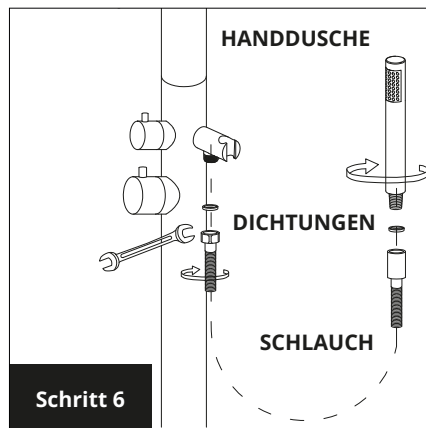

MONTAGE- UND BEDIENUNGSANLEITUNG

AUSSENDUSCHE MODELL HAWAII

 bad-trends

four
and more 
design your home

TEILELISTE

MONTAGE

Four & More GmbH

Walter-Wezel-Str. 8
74889 Sinsheim-Hilsbach
Deutschland