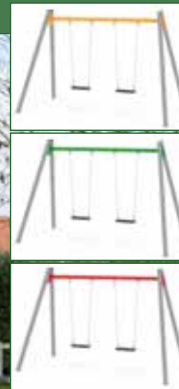

**FEDERWIPPE ROBINIE FLUGZEUG**

Maße: 84 x 40 x 84 cm, ab 1 Jahr, 229,- € Versandkostenanteil  
VRB 1363 1.049,00 €

**VERSANDKOSTENFREIE LIEFERUNG**  
für alle Spielgeräte dieser DOPPELSEITE bis Ostern 2025!