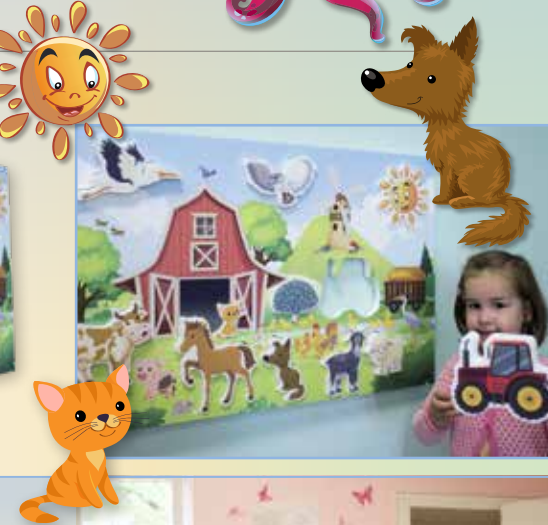

LÖWENHERZ SCHALLFRESSER STECKBILD BAUERNHOF

100 x 60 cm
80020 499,00 €

LÖWENHERZ SCHALLFRESSER SPIELHAUS

Grundfläche 120 x 120 x 150 cm. Rückzugsort zum Verweilen, Spielen und Entspannen.

80030 2.999,00 €