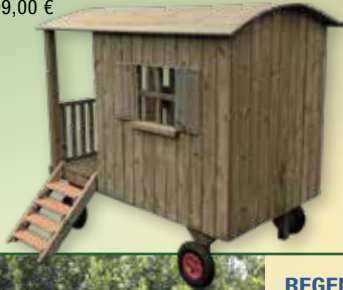

SPIELHAUS ZIRKUSWAGEN

Zirkuswagen aus imprägniertem Kiefernholz, 210 x 170 x 187 cm, Bausatz, teilmontiert, 199 € Versandkosten
99105 1.699,00 €