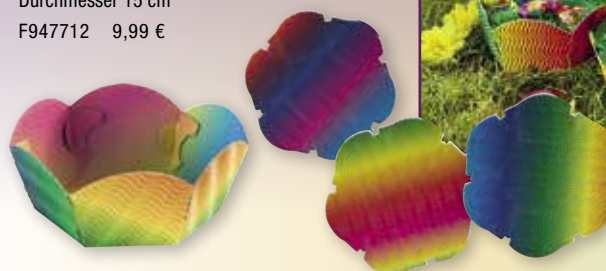

DEKO KÖRBCHEN AUS REGENBOGENWELLPAPPE

12 vorgestanzte Körbchen aus Wellpappe, Geckig, Durchmesser 15 cm

F947712 9,99 €