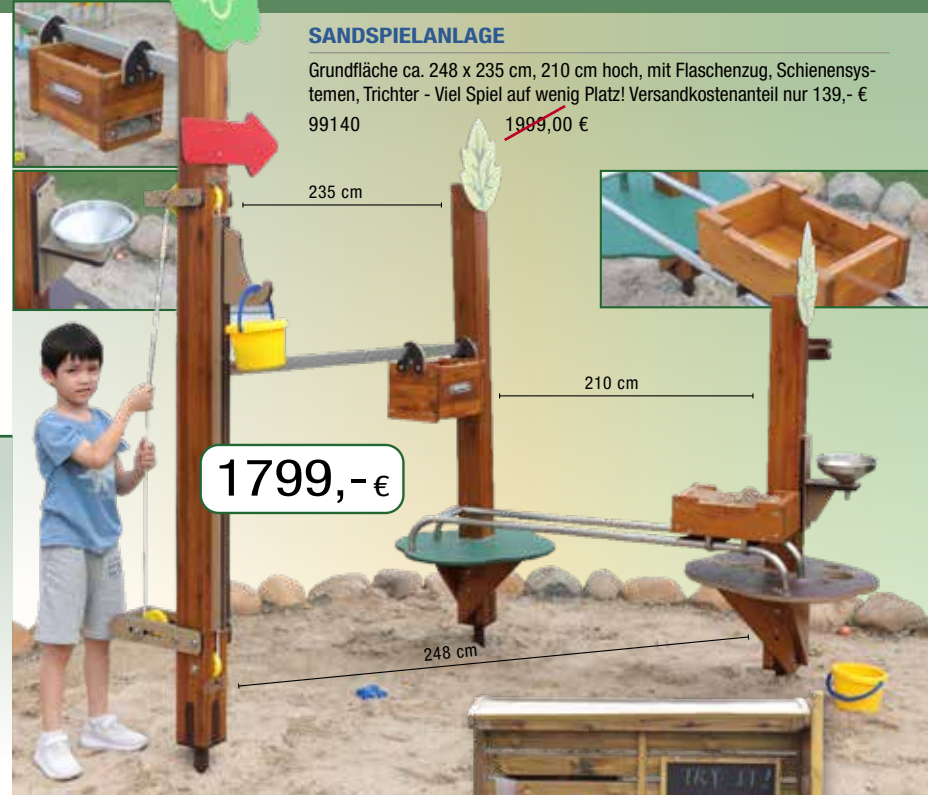

**OUTDOOR LESECKE**

freistehend, komplett montiert (!), 120 x 65 x 140 cm. Inkl. Sitzpolster, 4 Kissen, 3 Aufbewahrungsboxen.  
99065 1.199,00 €

komplett montiert

Versandkostenfrei bis Ostern

RÜCKZUGSORT - AUCH DRAUSSEN!

**SPIELHAUS ZIRKUSWAGEN**

Zirkuswagen aus imprägniertem Kiefernholz, 210 x 170 x 187 cm, Bausatz, teilmontiert, 199 € Versandkosten  
99105 1.699,00 €

**REGENBOGENHAUS**

138 x 122 x 180 cm. Teilmontiert. 49 € Versandkosten  
99117 1.599,00 €

**SANDSPIELANLAGE**

Grundfläche ca. 248 x 235 cm, 210 cm hoch, mit Flaschenzug, Schienensystemen, Trichter - Viel Spiel auf wenig Platz! Versandkostenanteil nur 139,- €  
99140 ~~1.999,00 €~~

**EXPERIMENTIERSTATION OUTDOOR**