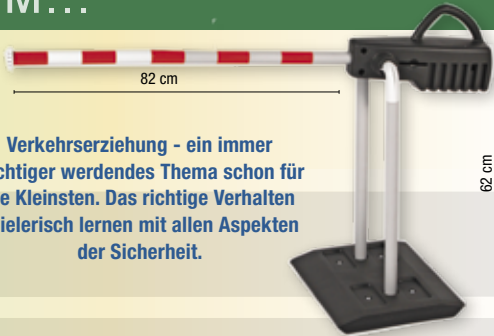

## VERKEHRSSCHRANKE

Stufenlos verstellbar  
21078 29,99 €

Verkehrserziehung - ein immer wichtiger werdendes Thema schon für die Kleinsten. Das richtige Verhalten spielerisch lernen mit allen Aspekten der Sicherheit.