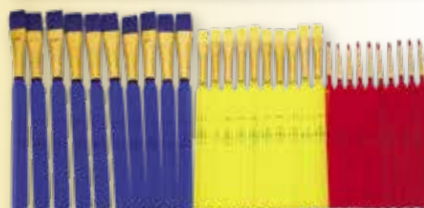

PINSEL MIT RUNDGRIFF

Borstenpinsel für die Aller kleinsten, etwa 1 cm breit, runde Borsten. Optimal geeignet für Plakat-, Tempera- und Fingerfarbe. Länge 10 cm

14119 1,29 €

DESIGNER PINSEL SET 7TLG.

6 Pinsel und 1 Pinselbecher - 6 verschiedene Pinsel aus Synthetikhaar - 3 flach und 3 spitz, in je 3 verschiedenen Stärken

14117-Set 19,99 €

DESIGN PINSEL RUND

3 Größen:

Größe 2 (Rot) - Länge 15,5 cm,

Größe 6 (Gelb) - Länge 16,5 cm,

Größe 10 (Blau) - Länge 17,5 cm.

Verschiedene Sets: 90er gemischt, 30er gemischt

14117-S90 Rund 90 Stück (3 x 30) 99,00 €

14117-S30 Rund 30 Stück (3 x 10) 49,99 €

DESIGN PINSEL FLACH

3 Größen:

Größe 4 (Rot) - Länge 15 cm

Größe 8 (Gelb) - Länge 16 cm,

Größe 12 (Blau) - Länge 17 cm.

Verschiedene Sets: 90er gemischt, 30er gemischt

14118-S90 Flach 90 Stück (3 x 30) 99,00 €

14118-S30 Flach 30 Stück (3 x 10) 49,99 €

MAGIC PAINT FARBE 500 ML

Diese Farbe trocknet durchscheinend und ist elastisch. Sie eignet sich für Fensterbilder. - je 500 ml Spezialfarbe - 10 Farben: hellblau, dunkelblau, rot, hellgrün, dunkelgrün, gelb, orange, braun, schwarz, weiß - hält auf Papier, Holz, Glas und Kunststoff - auf Wasserbasis - leicht abwaschbar - sofort kalt auswaschbar aus den meisten Textilien, gegen einen kleinen Aufpreis gibt es auch Einzelfarben: gold und silber

14050 Set 10 Farben 49,99 €

14050-.. Einzelfarbe 5,99 €

20