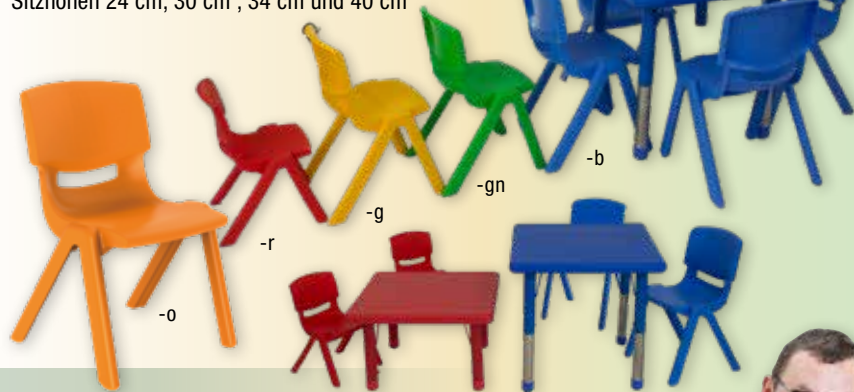

KINDERSTUHL

Kunststoff, 100 kg statische Nutzlast, abgerundete Sitzfläche, abgerundete Kanten, in 5 verschiedenen Farben: rot, gelb, blau, grün und orange. Sitzhöhen 24 cm, 30 cm, 34 cm und 40 cm