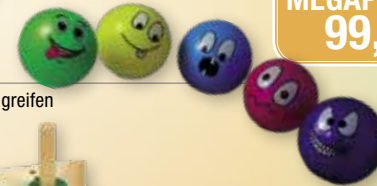

## GESCHICKLICHKEITSSPIEL - PIRATENSCHIFF HOLZSPIEL

lustiges Stapelspiel, 9 x 16 cm

70032 2,49 €

**MEGAPREIS - 100 Stück**  
99,- € 0,99 € Stück

## BALL MIT GESICHT

Ø 10 cm, besonders gut zu greifen

70046 1,99 €