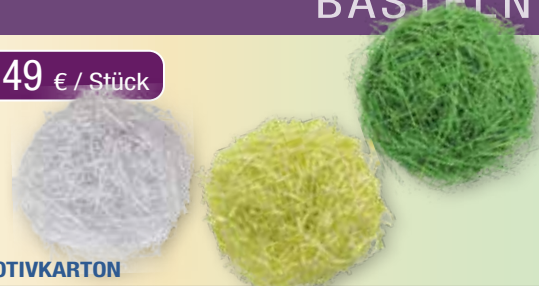

OSTERGRAS - 30 G

10er Pack je Farbe

F6030..

- weiß (00) ~~1,99~~
- gelb (14) ~~2,29~~
- grün (55) ~~2,29~~

ab 1,49 € / Stück