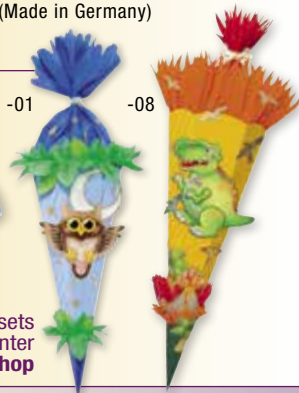

BASTELSET'S

Motiv-Bastel-Set (inkl. allem Zubehör)
T-Rex oder Eule, 68 cm H

F922.. ~~11,99 €~~

6,99€

ACHTUNG - Nur so lang Vorrat reicht

weitere Bastelsets online unter www.loewenherz.shop

SCHULTÜTEN ZUM SELBSTBASTELN

sehr stabile Schultüten zum Selbstbasteln. 68 cm, Ø 20 cm, 400 g/m², 15 verschiedene Farben, je 5 Tüten je Farbe oder gemischtes Paket.

F925.. 5 St. je Farbe 19,99 €

F92599 10er Pack in 5 Farben (*) 28,99 €

ab 2,90 € je Schultüte!