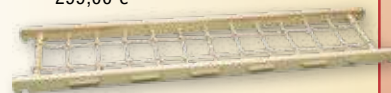

LÖWENGYM SEILBRÜCKE

Maße: 190 x 40 x 8 cm
5083 299,00 €