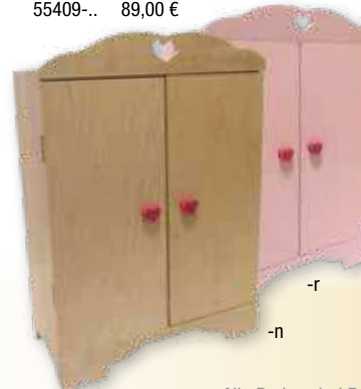

55405 ~~49,99 €~~

PUPPENWAGEN

Buche natur. Maße: 50 x 27 x 56 cm

55407 89,00 €

PUPPENBETT

Buche natur.
Maße: 53,5 x 29 x 24,5 cm

55404 49,99 €

PUPPENWIEGE

Fichtenholz. Maße: 58 x 43 x 37 cm
55408 89,00 €

PUPPENSCHRANK

Holz, in Natur oder Rosa, aus dem Erzgebirge
Maße: 43 x 23 x 61 cm mit 2 Türen

55409-.. 89,00 €

PUPPENHOCHSTUHL

Holz, passend für Babypuppen,
Maße: 57 x 38 x 28 cm