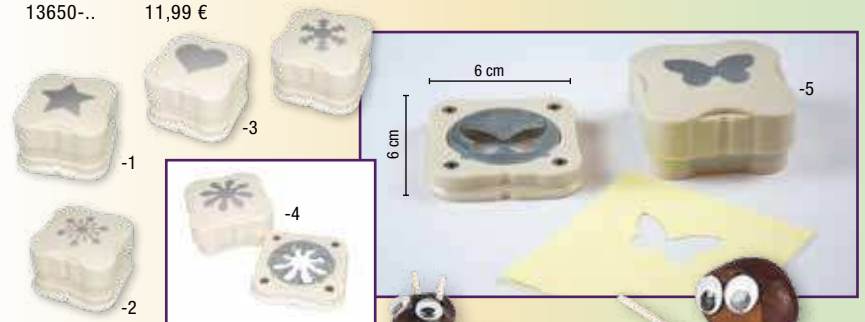

MOTIVSTANZER MAGNETISCH

durch Magnete mittig im Blatt stanzen! Größe Stanzer 6 x 6 x 4 cm. Die Stanzmotive sind ca. 3,8 cm groß.

13650-.. 11,99 €