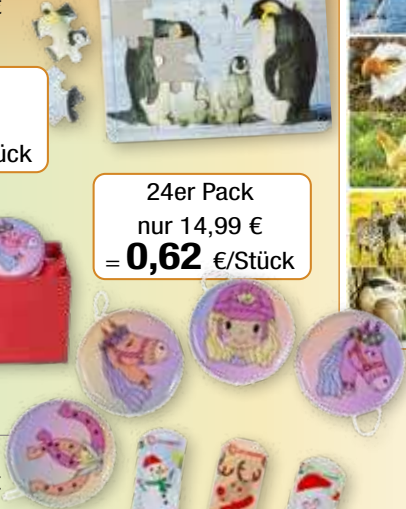

PUZZLE (15 TLG.)

12 x 9 cm
70039-S36 9,99 €

36er Pack
nur 9,99 €
= **0,29 €**/Stück

24er Pack
nur 14,99 €
= **0,62 €**/Stück

METALL JOJO

Ø 55 mm
70036-S24 14,99 €

**KREISEL MIT
WEIHNACHTSMOTIV**

Ø 35 mm
70034-S12 3,49 €