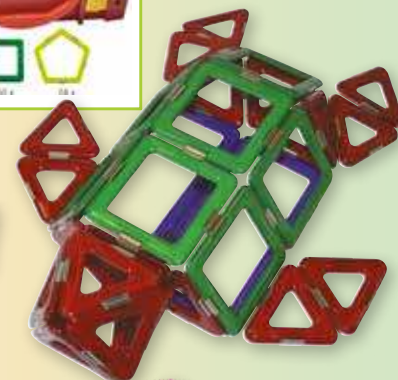

Alle Preise sind Bruttopreise inkl. der z.Zt. gültigen MwSt.

Alle Preise sind Bruttopreise inkl. der z.Zt. gültigen MwSt.