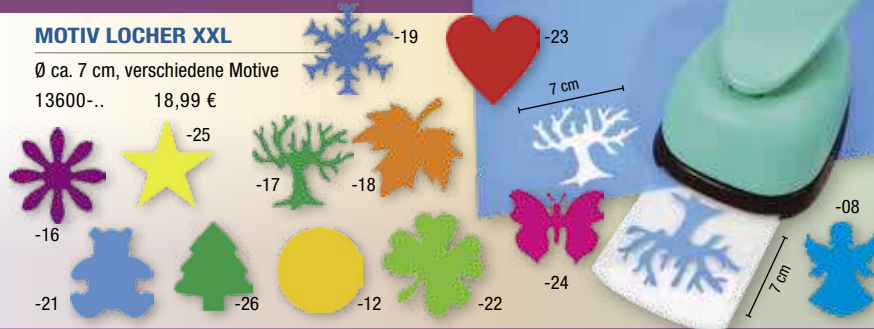

...FÜR KLEINE KÜNSTLER

MOTIV LOCHER XXL

Ø ca. 7 cm, verschiedene Motive

13600-.. 18,99 €