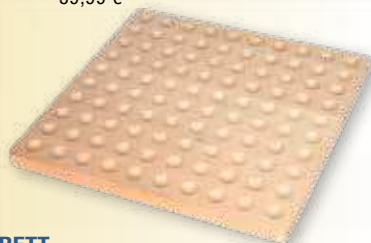

Mess-Spiel mit 2 Arbeitsbretter und 36 Stäben

35020 ~~24,99 €~~

17,99 €

ZÄHL- UND LEGBRETT 100

Legebrett zum Sortieren und Rechnen. Passen für Filzkugeln Ø 2 cm. (Lieferung ohne Kugeln): Material: Buche natur, lackiert. Größe: 29,3 x 29,3 x 1,5 cm
30049 39,99 €

REGENBOGENBRETT

Legebrett, Sortierbrett. Die Rillen sind passend für Filzkugeln Ø 2 cm. Material: Buche natur, lackiert, Größe: 44,5 x 22,5 x 1,5 cm
30048 39,99 €

Lieferung ohne Steine

REGENBOGEN BAUKASTEN ACRYL