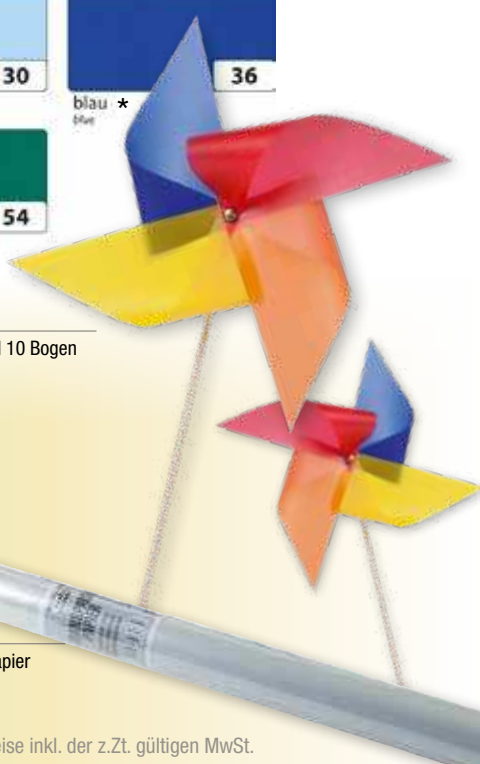

TRANSPARENTPAPIERROLLE

1 Rolle weißes Transparentpapier oder Architektenpapier
63 cm breit x 10 m Länge, 80g/m²

F8263 12,99 €

52 Alle Preise sind Bruttopreise inkl. der z.Zt. gültigen MwSt.