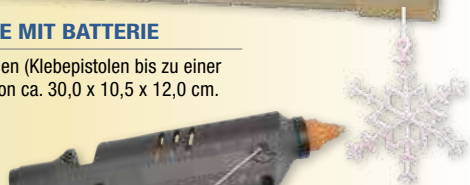

HEISS GEKLEBT...

HEISSKLEBEPISTOLE MIT BATTERIE

Praktische kabellose Klebepistole (Batterie) inkl. 3 Klebesticks von Pebaro. Passende Klebesticks müssen einen Ø von 7 mm haben.

13092	Heißklebepistole Niedertemperatur	29,99 €
13092-1	Klebesticks bunt, 12 Stück	4,99 €
13092-2	Klebesticks glitter, 12 Stück	4,99 €
13092-3	Klebesticks transparent, 12 Stück	4,99 €

HALTERUNG FÜR HEISSKLEBEPISTOLE MIT BATTERIE

Geeignet für alle handelsüblichen Heißklebepistolen (Klebepistolen bis zu einer Breite von 4 cm). Der Holzhalter hat eine Größe von ca. 30,0 x 10,5 x 12,0 cm.

13092-4 19,99 €

HEISSKLEBEPISTOLE KABELLOS

Deine Lösung für schnelles, sicheres, einfaches Kleben ohne Kabelwirrwarr!
Inkl. Netzkabel und 4 Klebestifte.

13093 24,99 €

Schnurlos

KLEBEPATRONEN Ø 11MM, NACHFÜLLSTIFTE 24 ST.

Heißklebe-Patronen passend für jede Heißklebepistole mit 11 mm Kleberöhre.
24 Stück

13093-1 9,99 €

44 Alle Preise sind Bruttopreise inkl. der z.Zt. gültigen MwSt.

...FÜR KLEINE KÜNSTLER

MOTIV LOCHER XXL

Ø ca. 7 cm, verschiedene Motive

13600-.. 18,99 €

MOTIVSTANZER MAGNETISCH

durch Magnete mittig im Blatt stanzen! Größe Stanzer 6 x 6 x 4 cm. Die Stanzmotive sind ca. 3,8 cm groß.

13650-.. 11,99 €

KASTANIENBOHRER

Kastanienhalter mit Metallbohrer - robuste Holzkonstruktion - geringe Verletzungsgefahr - gute Handhabung. Maße: 7,5 x 2,5 x 10 cm

16010 9,99 €

KÜRBIS-SCHNITZ-SET

11 tlg. Set für Kürbis-Schnitzarbeiten

F23008 12,99 €