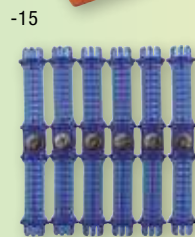

Alle Preise sind Bruttopreise inkl. der z.Zt. gültigen MwSt.

Alle Preise sind Bruttopreise inkl. der z.Zt. gültigen MwSt.