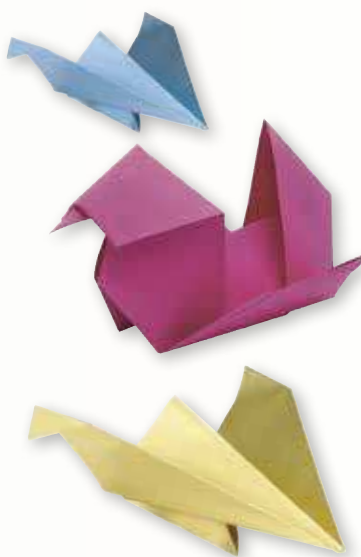

weiß	00
perlweiß	01
strohgelb	11
zitronengelb	12
bananengelb	14
goldgelb	15
hellbeige	43
aprikose	42
lachs	45
dunkelgelb	16
ocker	17
hellorange	41
orange	40
hibiskus	19
hochrot	20
ziegelrot	18
dunkelrot	22
rosa	26
altrosa	29
pink	23
eosin	21
weinrot	27
lila	31
veilchenblau	37
flieder	28
dunkelviolet	32
eisblau	39
himmelblau	30
pazifik	33
türkis	38
mittelblau	34
königsblau	35
ultramarin	36
mint	25
limone	49
maigrün	50
hellgrün	51
grasgrün	55
smaragdgrün	54
moosgrün	53
tannengrün	58
beige	08
chamois	10
hellbraun	72
rehbraun	75
schokobraun	85
terracotta	76
rotbraun	74
dunkelbraun	70
cappuccino	73
hellgrau	80
steingrau	84
anthrazit	88
schwarz	90
silber matt	60
silber glänzend	61
gold matt	65
gold glänzend	66
regenbogenverlauf	77095

FOTOKARTON

10 Bogen einer Farbe - 50 x 70 cm, 300 g/m², durchgefärbt