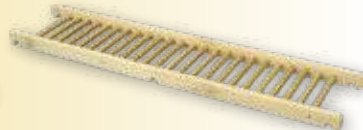

Maße: 60 x 67 x 72 cm
5075 359,00 €

LÖWENGYM SCHWEBEBALKEN

Maße: 140 x 10 x 6 cm
5080 149,00 €

12,99 € Versandkostenanteil je Element

LÖWENGYM LEITER

Maße: 190 x 40 x 8 cm
5076 299,00 €

LÖWENGYM RUTSCHE

Maße: 190 x 40 x 8 cm
5077 299,00 €

LÖWENGYM LAUFBRETT

Maße: 190 x 40 x 8 cm
5078 329,00 €

LÖWENGYM STRICKLEITER

Maße: 190 x 40 x 8 cm
5084 299,00 €

HANDFÜHRUNG FÜR SCHWEBEBALKEN

Maße: 140 x 40 x 8 cm
5081 189,00 €

LÖWENGYM BOGENBRÜCKE/WIPPE

Maße: 170 x 40 x 36 cm
5082 349,00 €