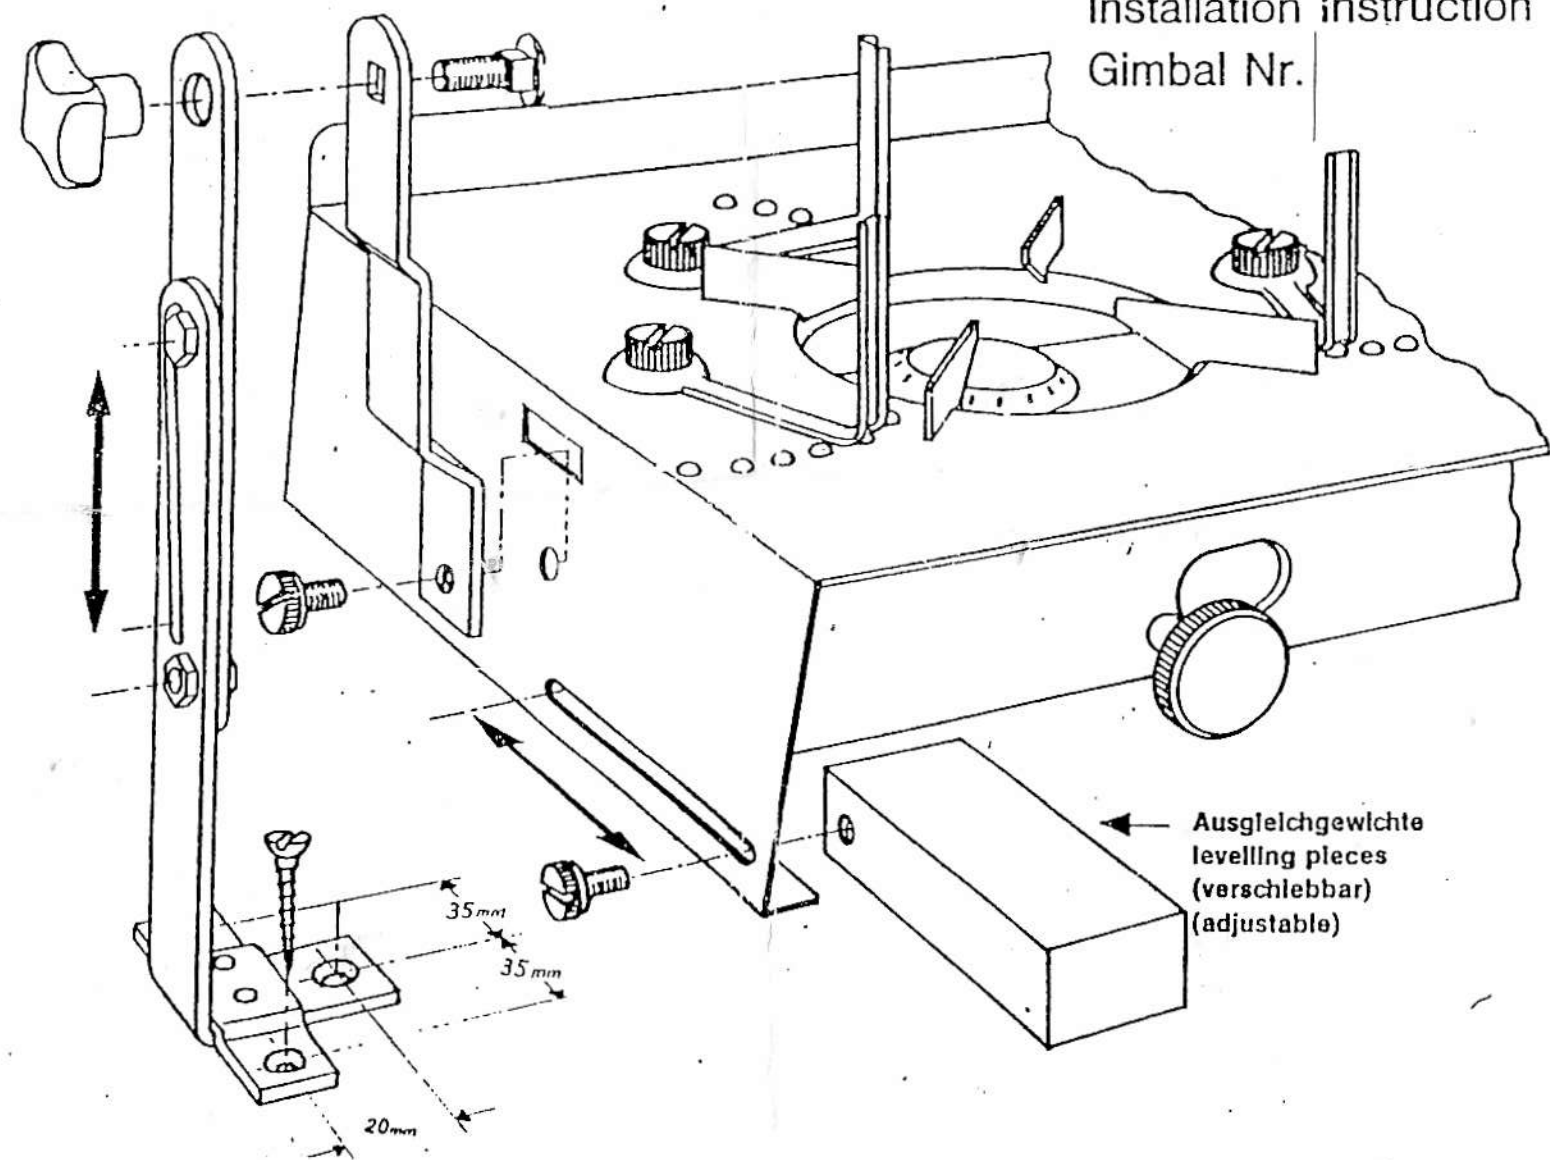

415/2
415/1

Kardanaufhängung Nr.

für Kocher Poseidon 1 + 2
4010/4020

Montagehinweis
Installation instruction
Gimbal Nr.

DS 39/288

Ausgleichsgewichte
levelling pieces
(verschlebbbar)
(adjustable)

2. Kardanische Aufhängung Art.-Nr. 415

für Kocher Sailor 1371

Abb. 3

Kardanaufhängung Nr. 415

für Kocher Neptun 3100/3120

DS 39/252

Hinweis: Technische Änderungen bleiben vorbehalten und berechtigen nicht zu Reklamationen.