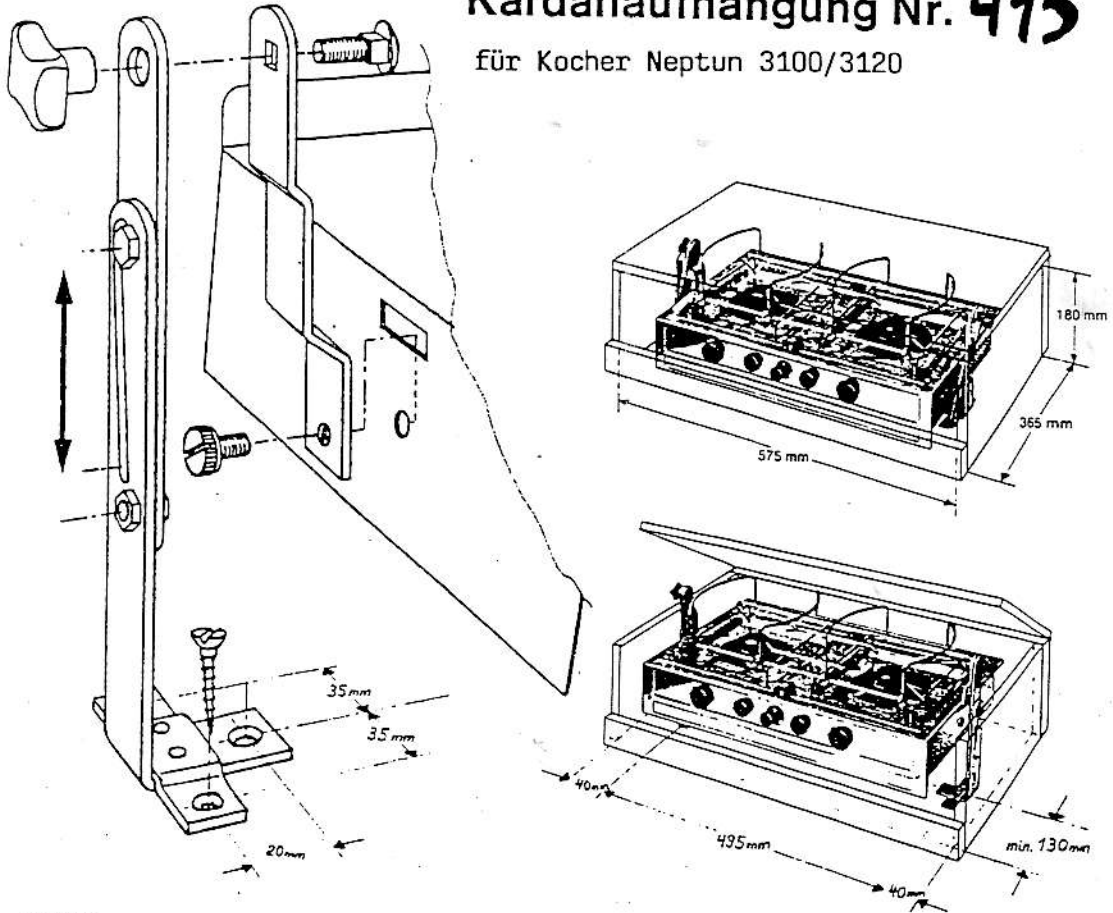

415/2
415/1

Kardanaufhängung Nr.

für Kocher Poseidon 1 + 2
4010/4020

Montagehinweis
Installation instruction
Gimbal Nr.

DS 39/288

Ausgleichsgewichte
levelling pieces
(verschlebbbar)
(adjustable)

2. Kardanische Aufhängung Art.-Nr. 415

für Kocher Sailor 1371

Abb. 3

Kardanaufhängung Nr. 415

für Kocher Neptun 3100/3120

DS 39/252

Hinweis: Technische Änderungen bleiben vorbehalten und berechtigen nicht zu Reklamationen.