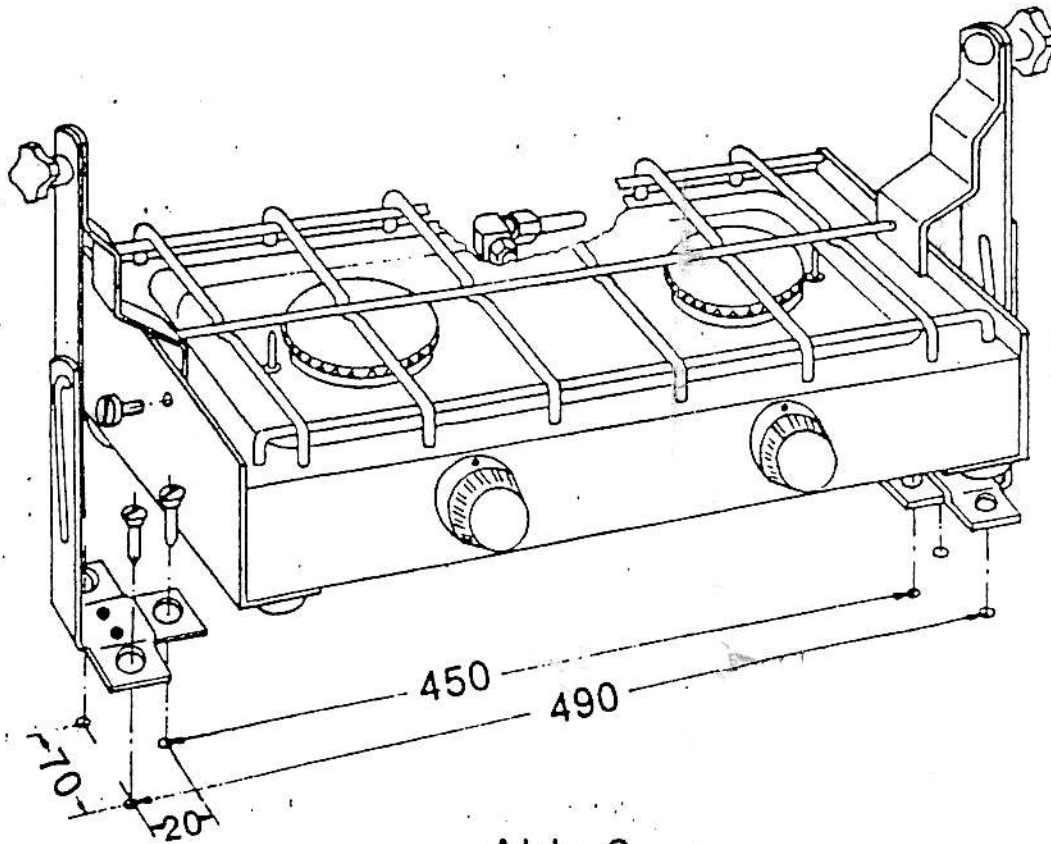

415/2
415/1

Kardanaufhängung Nr.

für Kocher Poseidon 1 + 2
4010/4020

Montagehinweis
Installation instruction
Gimbal Nr.

DS 39/288

Ausgleichsgewichte
levelling pieces
(verschlebbbar)
(adjustable)

2. Kardanische Aufhängung Art.-Nr. 415

für Kocher Sailor 1371

Abb. 3

Kardanaufhängung Nr. 415

für Kocher Neptun 3100/3120

DS 39/252

Hinweis: Technische Änderungen bleiben vorbehalten und berechtigen nicht zu Reklamationen.