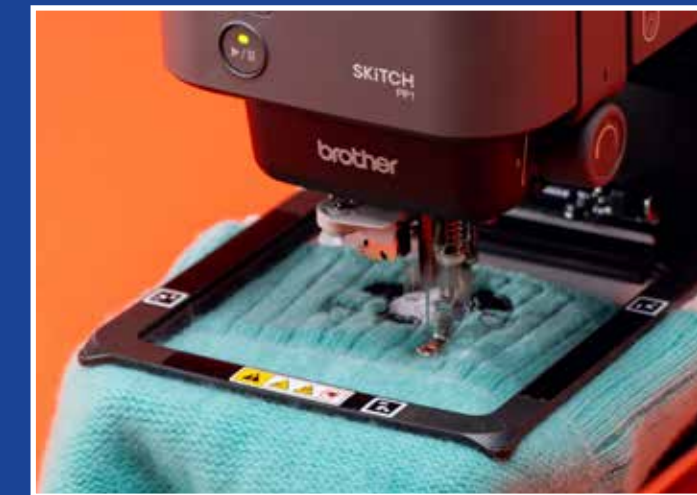

DEIN DESIGN,
DEIN STIL.

Die Skitch PP1 Freiarm-Einnadel-Stickmaschine: vernetzte, kompakte Kreativität von seiner besten Seite.

Die Bedienung deiner Skitch über die App Artspira und dein Smartphone ist kinderleicht, egal, ob du gerade mit dem Sticken beginnst, oder bereits Erfahrung hast.

Die 100 x 100 mm große Arbeitsfläche, der freie Arm, der mitgelieferte, magnetische Stickrahmen und die Kamerapositionierungsfunktion machen das Teilen deiner persönlichen Kreationen so einfach wie nie zuvor.

* Die Brother App Artspira kann von allen Benutzern von kabellosen Brother Stick- und Schneideplottern kostenlos heruntergeladen und genutzt werden. Einige Funktionen der App müssen jedoch über das Artspira+ Abonnement erworben werden und können je nach Wohnsitz eingeschränkt sein. Weitere Informationen in der App.

Einfacher zu bedienen als deine Kaffeemaschine:

- 🌀 Gesteuert per Artspira
- 🌀 Freiarm
- 🌀 Fadenabschneider
- 🌀 Stickrahmen 100 x 100 mm
- 🌀 bis zu 400 Stiche pro Minute
- 🌀 Nadeleinfädler auf Tastendruck
- 🌀 Bluetooth-Verbindung
- 🌀 Aufspulautomatik
- 🌀 Spule zum Einlegen
- 🌀 Start/Stopp-Taste
- 🌀 Stopp-Position der Nadel oben oder unten
- 🌀 Stich Monitor (Stichüberwachung)**
- 🌀 Kamerapositionierungsfunktion**