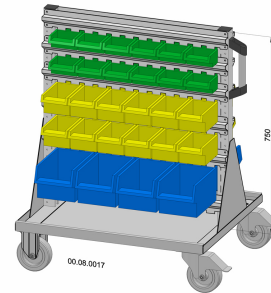

Datenblatt Artikel 783000

Fahrregal zweiseitig 56 Sichtboxen PS

pulverbeschichtet lichtgrau, 720x905mm

- beidseitig bestückt mit 56 Sichtlagerkästen aus Polystyrol
- fahrbares Werkzeug- und Kleinteilelager mit Ablageboden und Handgriff für leichtes Handling
- zwei Lenkrollen mit Feststeller und zwei Bockrollen - max. Tragkraft 750 kg
- pulverbeschichtet
- stabile, kipp sichere, verschraubte Stahlblechkonstruktion mit Einhängeleisten
- mit 12 Einhängeleisten - 704 mm breit
- Tragkraft 40 kg je Einhängeleiste
- Bestückung Sichtboxen: 24 x PS Gr. 1 grün, 24 x PS Gr. 2 gelb, 8 x PS Gr. 3 blau
- b=Breite=720 mm h=Höhe=905 mm

Mindest.Best.	1
Höhe	905
Best.einheit	Stück
Stück / Palette bzw Kiste	0
EAN	4007228783001
Summe Kartons	0
Brutto Gewicht Pal Kg	0
Farbe	lichtgrau
netto Kg	33,37
Bruttogewicht VE Kg	33,37
Höhe Pal	0
Länge Pal	0
Volumen m3	0
Zolltarif	94032080
Breite	720
Breite Pal	0
brutto Kg	33,37
Stück / Lage	0
VE	1
Kartons pro Lage	0
Lagen	0
Tiefe	0
Btl in Karton	0