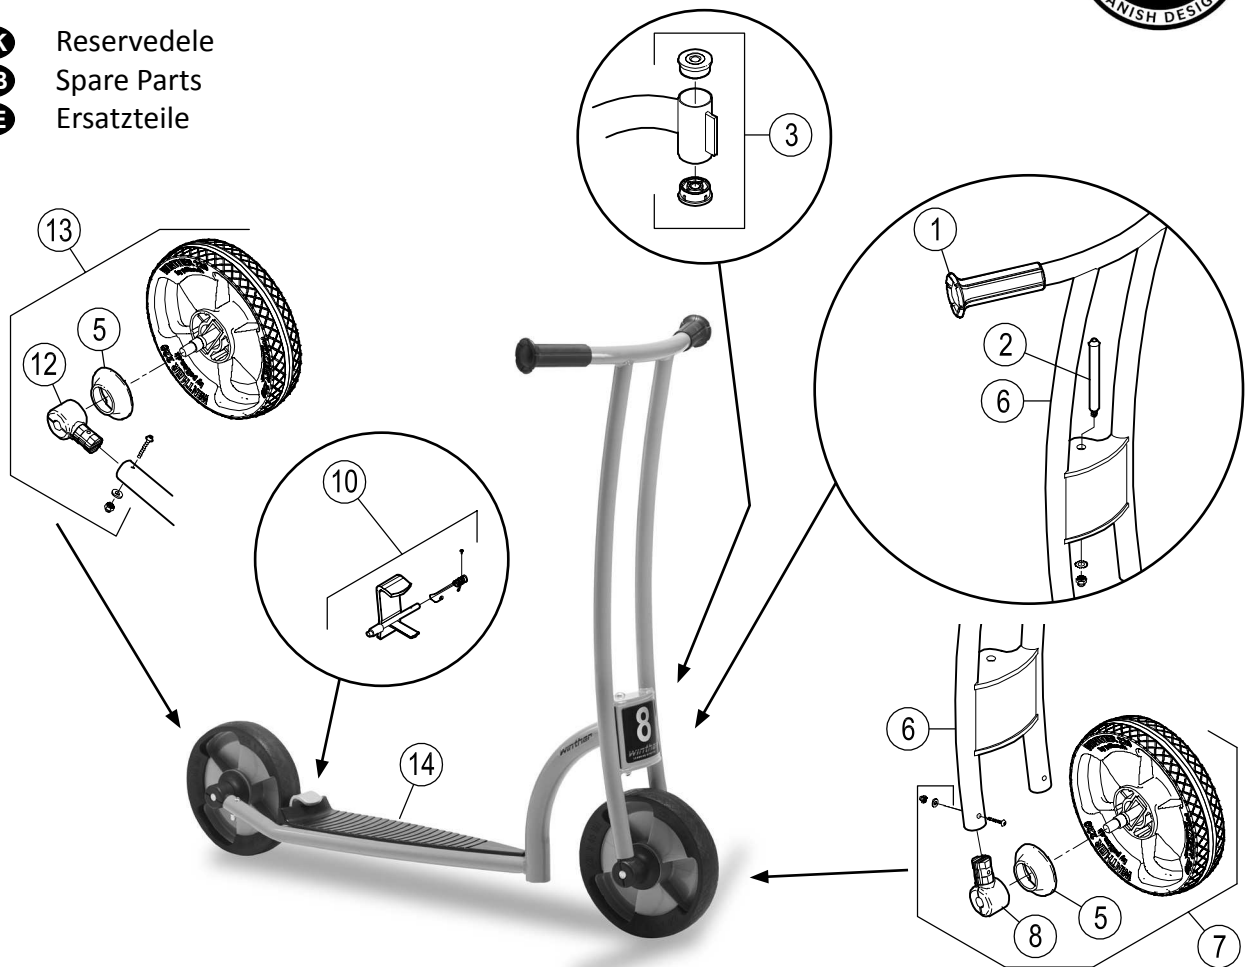

# 573

EN 71

- DK** Reservedele
- GB** Spare Parts
- DE** Ersatzteile

Pos.		Pos.	
1	x2     x2	8	x2     x2     x2     x1
2	x1     x2     x1     x1     x1	9	
3	x2	10	x1     x1     x1
4		11	
5	x2	12	x2     x2     x2     x2     x1
6		13	
7		14	

# 573

EN 71

- DK** Reservedele
- GB** Spare Parts
- DE** Ersatzteile

573.00					
Version					
Pos.	1.0				
1	50417				
2	50401				
3	50404				
4	-				
5	50405				
6	50449				
7	50463				
8	50406				
9	-				
10	50448				
11	-				
12	50407				
13	50473				
14	50486				