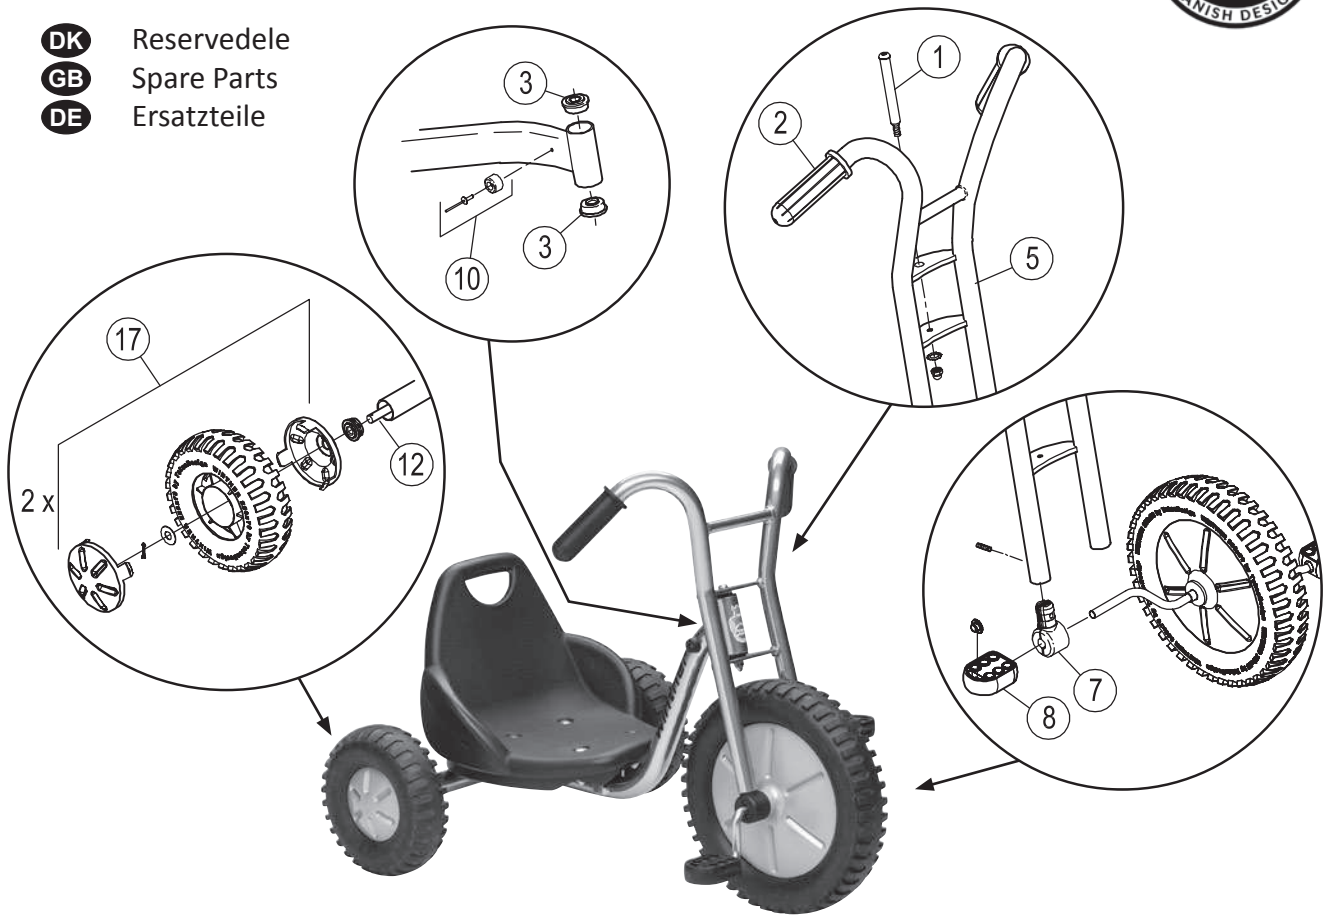

479.74

- DK** Reservedele
- GB** Spare Parts
- DE** Ersatzteile

Pos.		Pos.		Pos.	
1	 x1  x2  x1	7	 x2  x2  x1	13	
2	 x2  x2	8	 x2  x2	14	
3	 x2	9		15	
4		10	 x2  x2	16	
5		11		17	
6		12		18	

479.74

- DK** Reservedele
- GB** Spare Parts
- DE** Ersatzteile

479.74					
Version					
Pos.	1.0				
1	50501				
2	50503				
3	50504				
4	-				
5	50787				
6	50583				
7	50506				
8	50510				
9	-				
10	50532				
11	50781				
12	50788				
13	-				
14	-				
15	-				
16	-				
17	50789				
18	-				