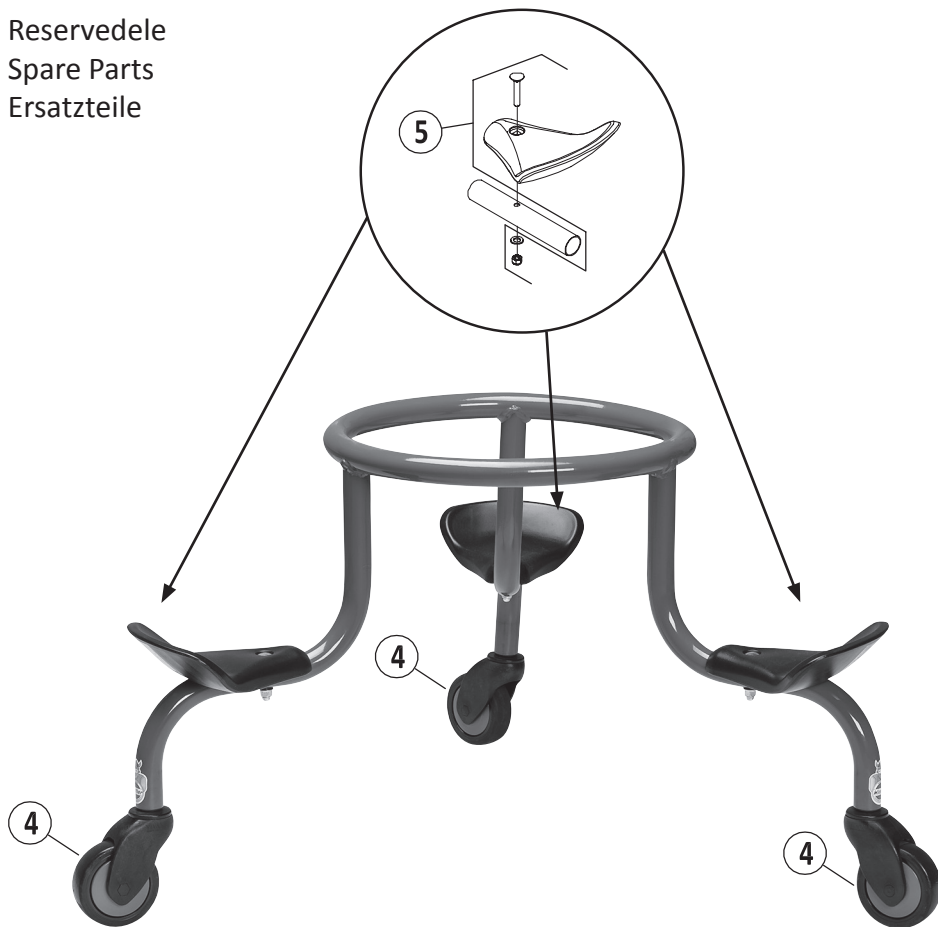

626

EN 71

- DK** Reservedele
- GB** Spare Parts
- DE** Ersatzteile

Pos.		Pos.		Pos.	
1		6		11	
2		7		12	
3		8		13	
4		9		14	
5		10		15	

626

EN 71

- DK** Reservedele
- GB** Spare Parts
- DE** Ersatzteile

626.00					
Version					
Pos.	2.0				
1	-				
2	-				
3	-				
4	50459				
5	50023				
6	-				
7	-				
8	-				
9	-				
10	-				
11	-				
12	-				
13	-				
14	-				
15	-				