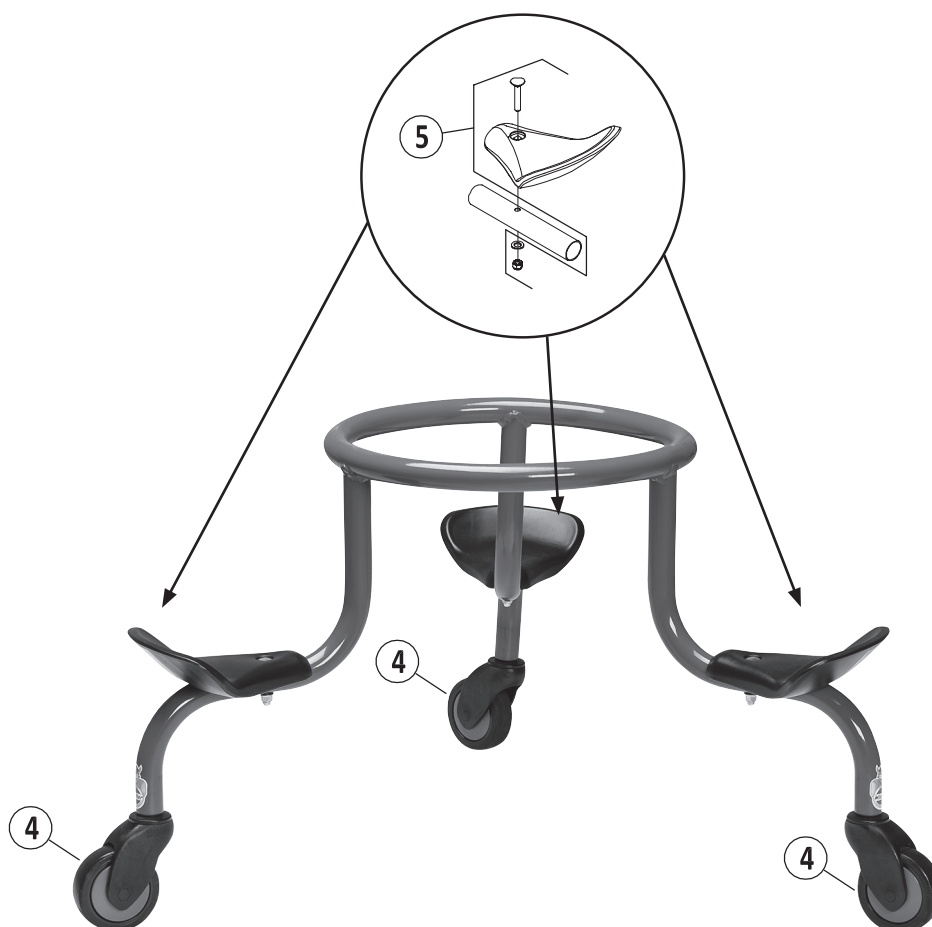

626

EN 71

- DK** Reservedele
- GB** Spare Parts
- DE** Ersatzteile

Pos.		Pos.		Pos.	
1		6		11	
2		7		12	
3		8		13	
4		9		14	
5		10		15	

626

EN 71

- DK** Reservedele
- GB** Spare Parts
- DE** Ersatzteile

626.00					
Version					
Pos.	2.0				
1	-				
2	-				
3	-				
4	50459				
5	50023				
6	-				
7	-				
8	-				
9	-				
10	-				
11	-				
12	-				
13	-				
14	-				
15	-				