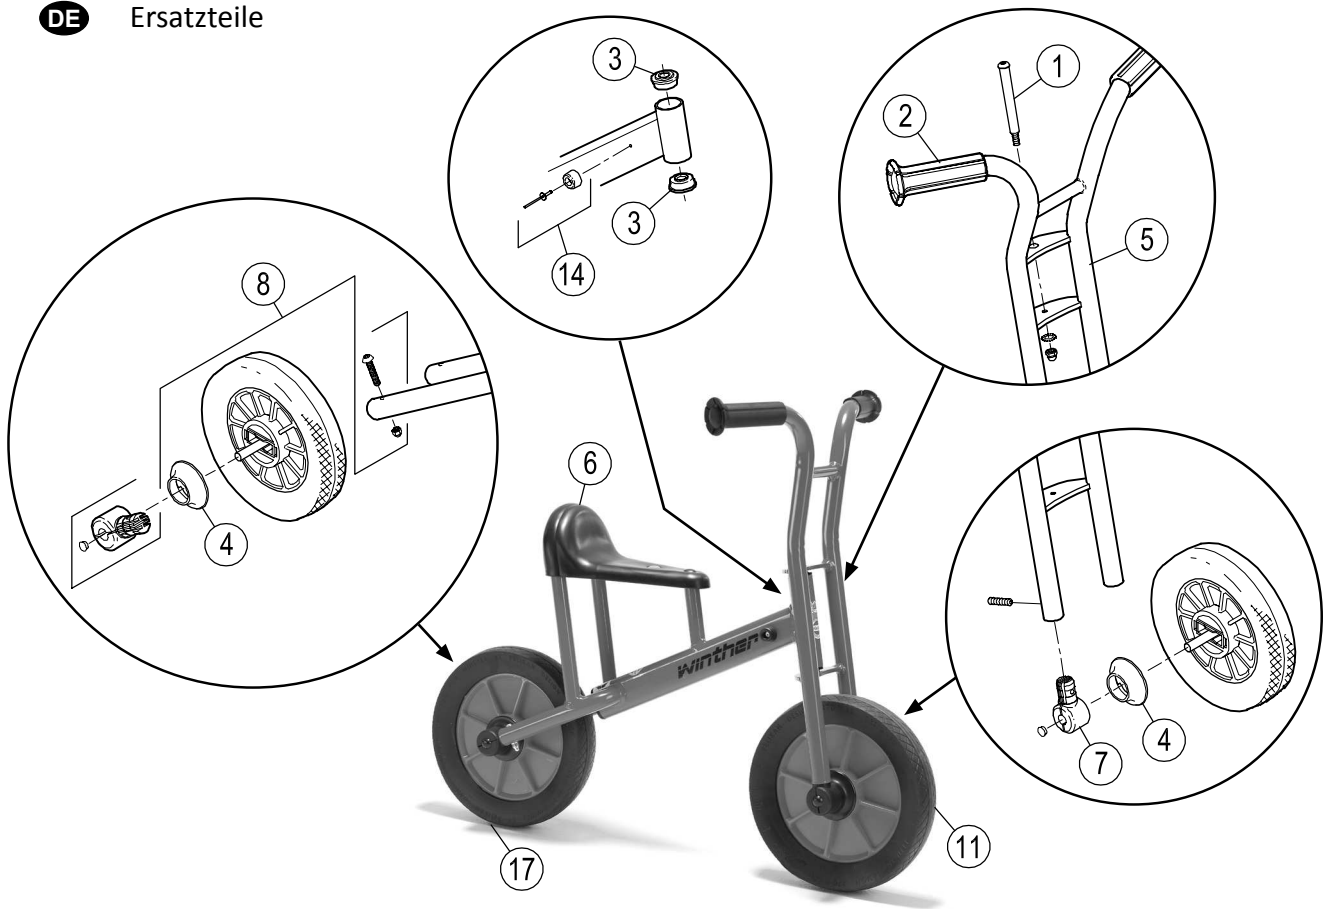

# 490

- DK** Reservedele
- GB** Spare Parts
- DE** Ersatzteile

Pos.		Pos.		Pos.	
1	x1  x2  x1	7	x2  x2  x2  x1	13	
2	x2  x2	8	x2  x2  x2  x1	14	x2  x2
3	x2	9		15	
4	x2	10		16	
5		11		17	
6		12		18	

# 490

- DK** Reservedele
- GB** Spare Parts
- DE** Ersatzteile

490.00					
Version					
Pos.	2.0				
1	50501				
2	50538				
3	50504				
4	50505				
5	50586				
6	50580				
7	50508				
8	50507				
9	-				
10	-				
11	50563				
12	-				
13	-				
14	50531				
15	-				
16	-				
17	50573				
18	-				