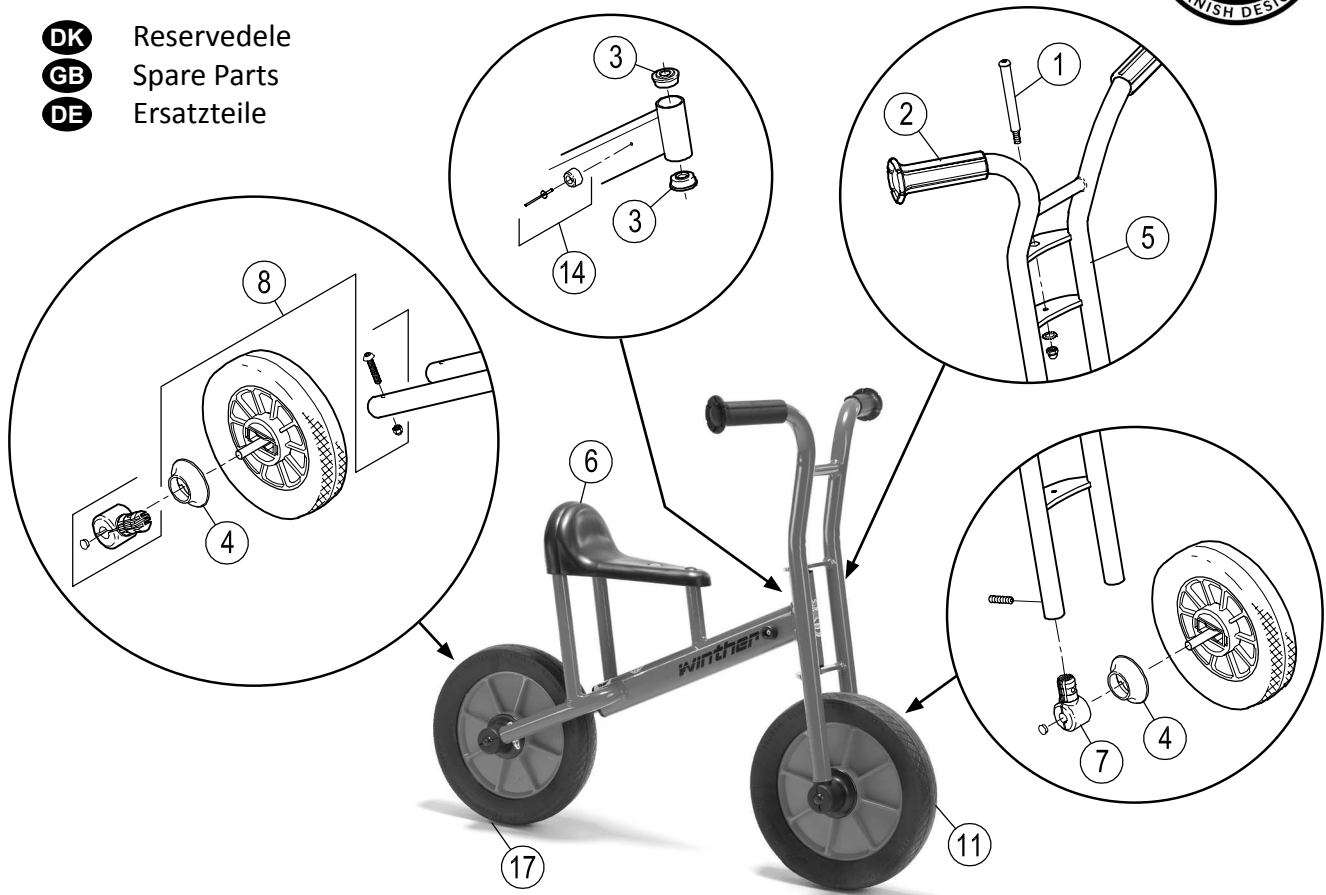

# 490

- DK** Reservedele
- GB** Spare Parts
- DE** Ersatzteile

Pos.		Pos.		Pos.	
1	x1  x2  x1	7	x2  x2  x2  x1	13	
2	x2  x2	8	x2  x2  x2  x1	14	x2  x2
3	x2	9		15	
4	x2	10		16	
5		11		17	
6		12		18	

# 490

- DK** Reservedele
- GB** Spare Parts
- DE** Ersatzteile

490.00					
Version					
Pos.	2.0				
1	50501				
2	50538				
3	50504				
4	50505				
5	50586				
6	50580				
7	50508				
8	50507				
9	-				
10	-				
11	50563				
12	-				
13	-				
14	50531				
15	-				
16	-				
17	50573				
18	-				