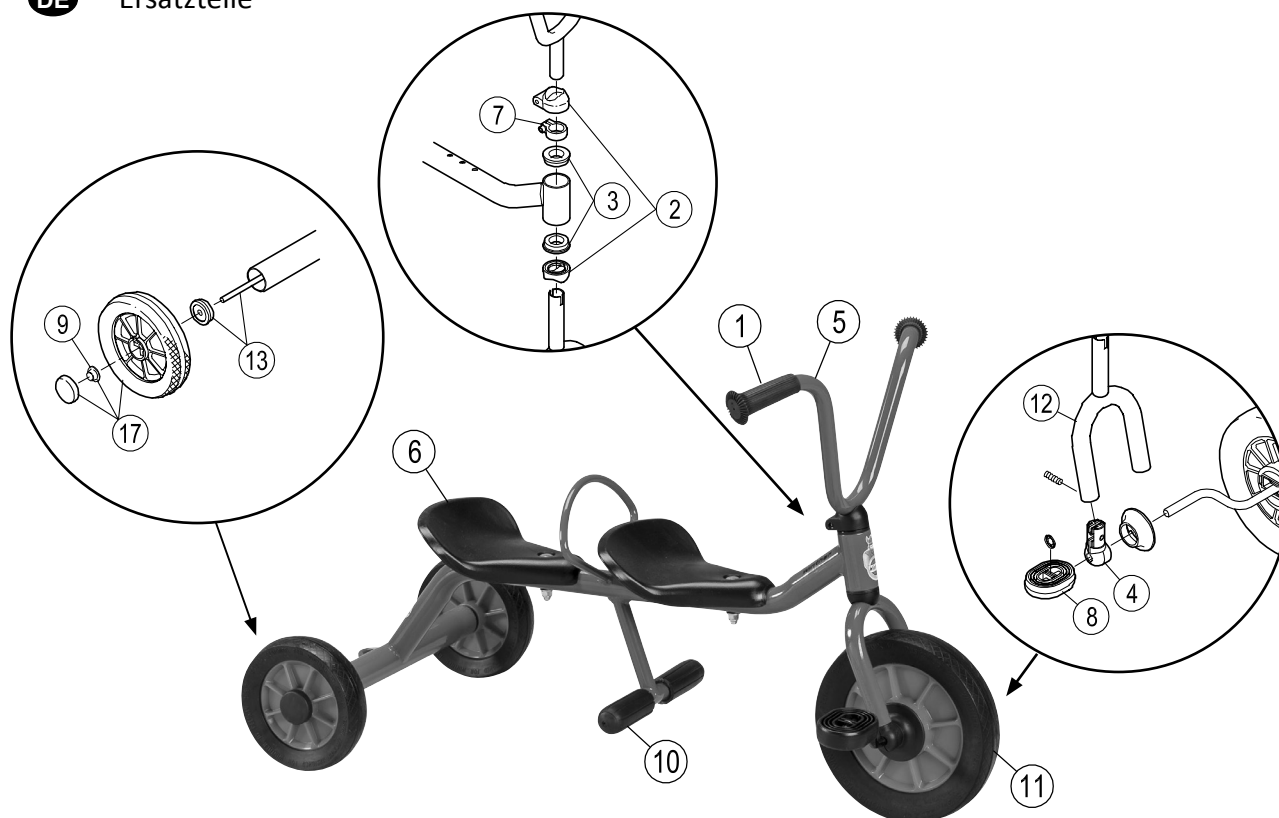

**DK** Reservedele  
**GB** Spare Parts  
**DE** Ersatzteile

Pos.		Pos.		Pos.	
1	 x2	7	 x1  x1	13	 x1  x2  x2
2	 x1  x1	8	 x2  x2	14	
3	 x2	9	 x4	15	
4	 x2  x2  x1	10	 x2	16	
5		11		17	    
6	  	12		18	

- DK** Reservedele
- GB** Spare Parts
- DE** Ersatzteile

	41320		41314		
	Version		Version		
Pos.	1.0		2.0		
1	50001		50015		
2	50068		50068		
3	50003		50003		
4	50004		50004		
5	50143		50142		
6	50023		50023		
7	50067		50067		
8	50006		50006		
9	50008		50008		
10	50930		50930		
11	50077		50079		
12	50106		50106		
13	50094		50094		
14	-		-		
15	-		-		
16	-		-		
17	50078		50073		
18	-		-		