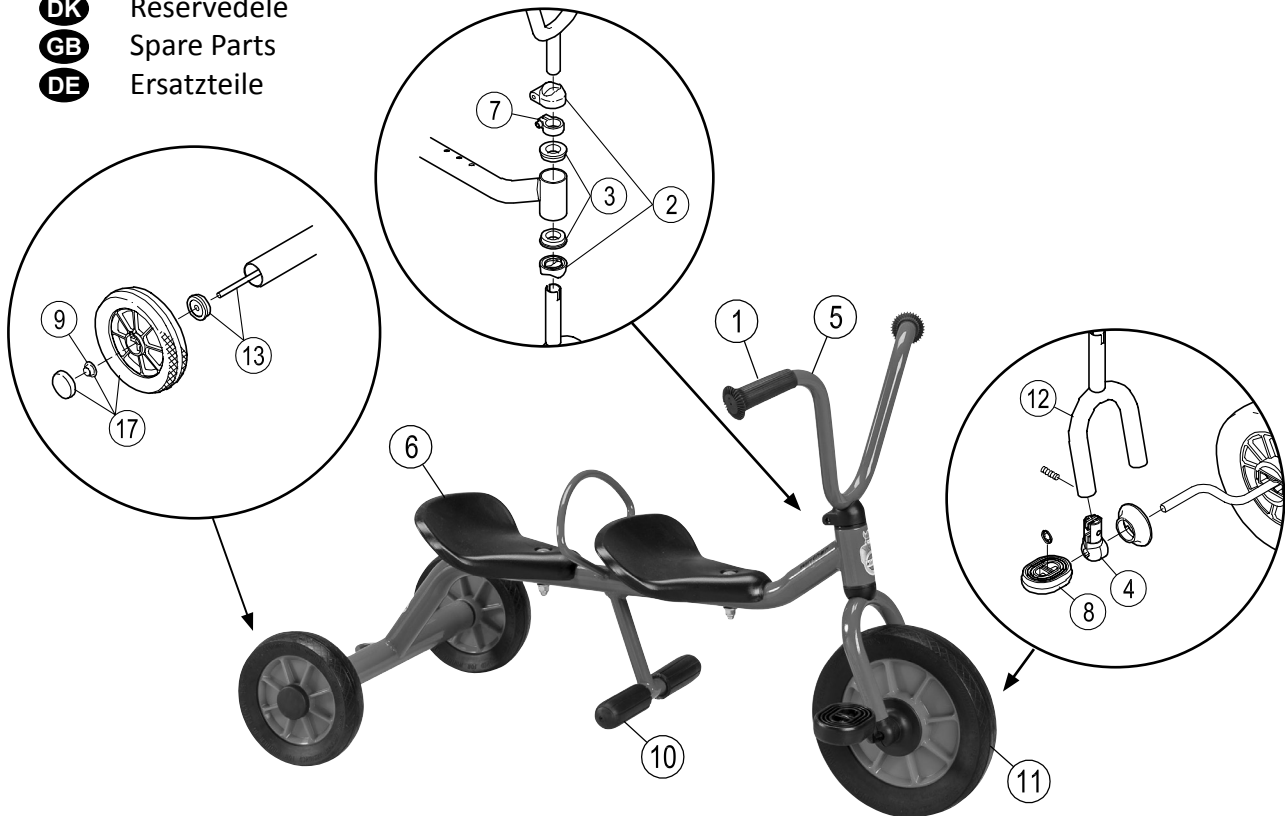

**DK** Reservedele  
**GB** Spare Parts  
**DE** Ersatzteile

Pos.		Pos.		Pos.	
1	 x2	7	 x1  x1	13	 x1  x2  x2
2	 x1  x1	8	 x2  x2	14	
3	 x2	9	 x4	15	
4	 x2  x2  x1	10	 x2	16	
5		11		17	    
6	  	12		18	

- DK** Reservedele
- GB** Spare Parts
- DE** Ersatzteile

	41320		41314		
	Version		Version		
Pos.	1.0		2.0		
1	50001		50015		
2	50068		50068		
3	50003		50003		
4	50004		50004		
5	50143		50142		
6	50023		50023		
7	50067		50067		
8	50006		50006		
9	50008		50008		
10	50930		50930		
11	50077		50079		
12	50106		50106		
13	50094		50094		
14	-		-		
15	-		-		
16	-		-		
17	50078		50073		
18	-		-		