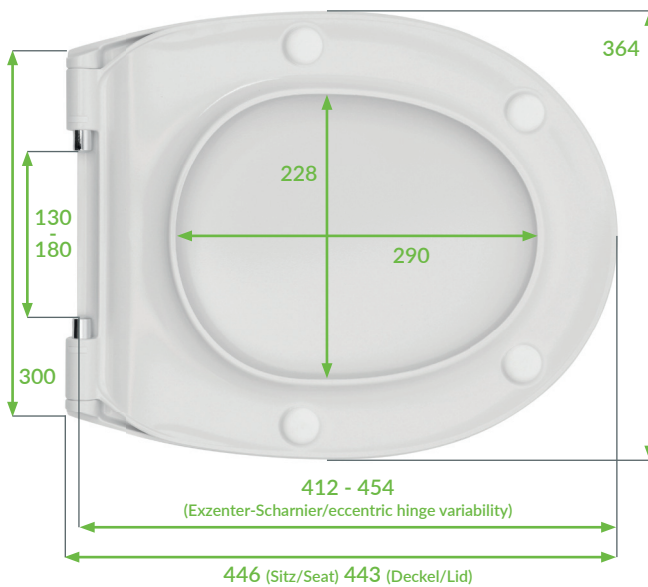

# LUVETT C900

SoftClose System  
TakeOff EasyClean  
3in1 Setup

\* Alle Maße werden in mm angegeben  
\* All dimensions in mm

DE

## DIN-Norm 19516

- ✓ Belastbarkeit geprüft bis 175 kg
- ✓ Laborgetestet: Absenkautomatik 15.000 Testzyklen