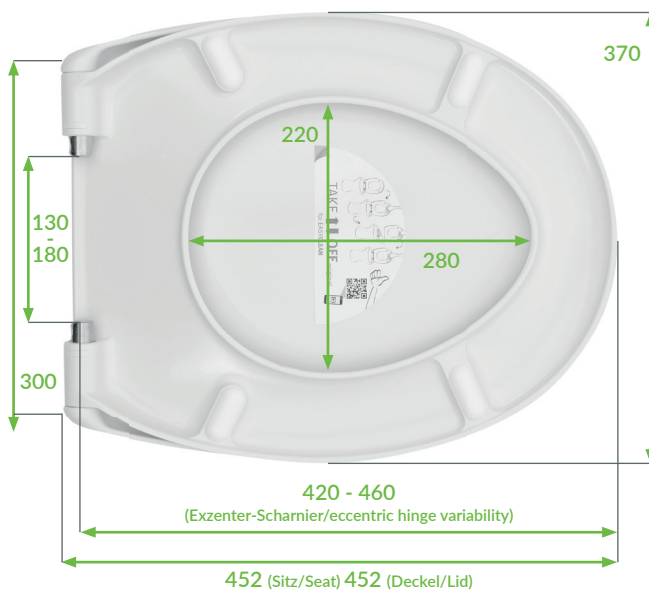

LUVETT C770

SoftClose System
TakeOff EasyClean
3in1 Setup

* Alle Maße werden in mm angegeben
* All dimensions in mm

DE

DIN-Norm 19516

- ✓ Belastbarkeit geprüft bis 175 kg
- ✓ Laborgetestet: Absenkautomatik 15.000 Testzyklen

Eigenschaften

- ✓ Doppelte hydraulische SoftClose Absenkautomatik
- ✓ TakeOff EasyClean zur Abnahme ohne Knopfdruck
- ✓ OneForAll: 3 verschiedene Edelstahl Befestigungen
- ✓ 360° Grad verstellbares Exzenter-Scharnier
- ✓ UREA-Duroplast: hygienisch & keramikähnlich

EN

DIN-Standard 19516

- ✓ Tested up to 175 kg load capacity
- ✓ Laboratory test: 15.000 cycles open-close

Features

- ✓ Double hydraulic SoftClose System
- ✓ TakeOff EasyClean System
- ✓ OneForAll: 3 different hinges setup
- ✓ 360° eccentric fastening
- ✓ UREA-Duroplast: hygienic & ceramiclike