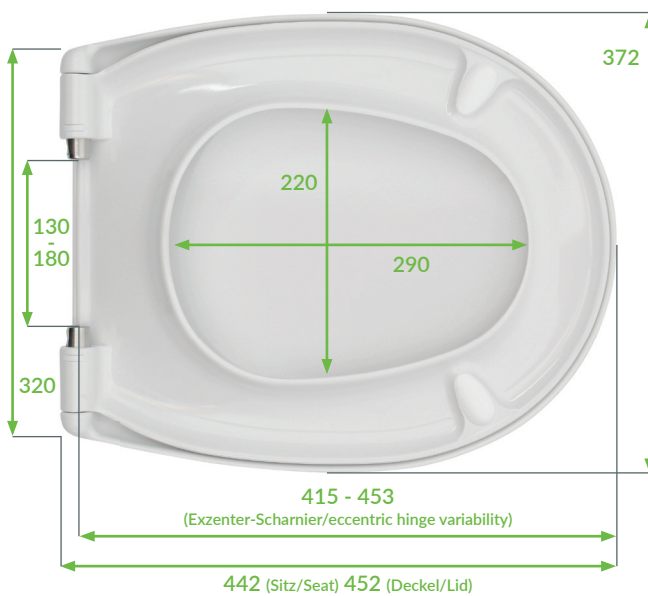

LUVETT C100

SoftClose System
TakeOff EasyClean
3in1 Setup

* Alle Maße werden in mm angegeben
* All dimensions in mm

DE

DIN-Norm 19516

- ✓ Belastbarkeit geprüft bis 175 kg
- ✓ Laborgetestet: Absenkautomatik 15.000 Testzyklen

Eigenschaften

- ✓ Doppelte hydraulische SoftClose Absenkautomatik
- ✓ TakeOff EasyClean zur Abnahme ohne Knopfdruck
- ✓ OneForAll: 3 verschiedene Edelstahl Befestigungen
- ✓ 360° Grad verstellbares Exzenter-Scharnier
- ✓ UREA-Duroplast: hygienisch & keramikähnlich

EN

DIN-Standard 19516

- ✓ Tested up to 175 kg load capacity
- ✓ Laboratory test: 15.000 cycles open-close

Features

- ✓ Double hydraulic SoftClose System
- ✓ TakeOff EasyClean System
- ✓ OneForAll: 3 different hinges setup
- ✓ 360° eccentric fastening
- ✓ UREA-Duroplast: hygienic & ceramiclike