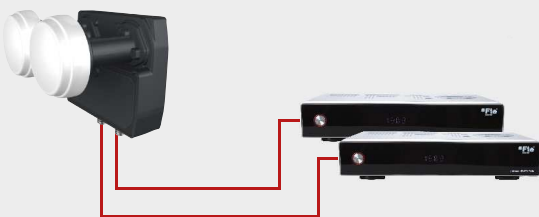

ultra
HD

Selected

Highlights

- 2 Satelliten Positionen über eine Sat-Antenne
- Rauschmaß < 0,2 dB
- Signalverstärkung 50 - 65 dB
- Hand Selected Qualität
- Beständig gegen Hitze und Kälte

Technische Daten

- 2 x Teilnehmeranschluss (Twin)
- DiSEqC (A) Astras 19,2° / (B) Hotbird 13° / 23 mm Feed
- Rauschmaß < 0,2 dB Typ.
- Eingangsfrequenzbereich 11.7~12.75 GHz
- Ausgangsfrequenzbereich 950 - 2150 MHz
- Oszillatorfrequenz 9.75 / 10.60 GHz
- Spertiefe gegen UMTS / GSM / DECT Störungen 40 dB min.
- Stromaufnahme 210±10 mA Typ.

Installationsschema

Weitere Informationen

- Abmessungen: 150 x 65 x 95 mm
- Gewicht brutto / netto: 250 / 219 g
- Art.-Nr.: 0400462
- EAN-Code: 8436545303269
- VPE: 20

Fte maximal

IDS GmbH
Maria-Goepfert-Str. 5
D-23562 Lübeck