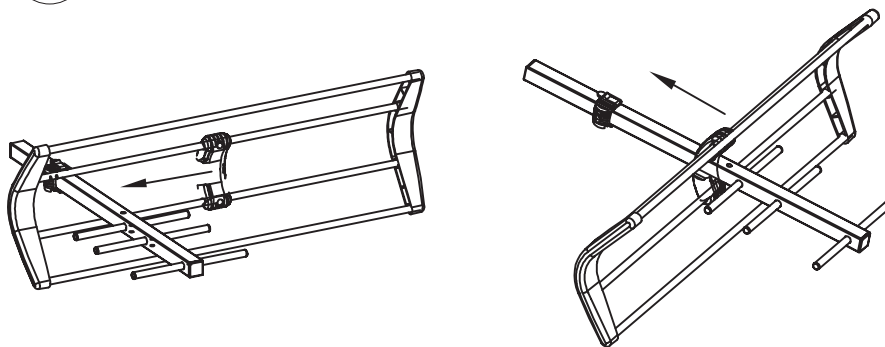

A

B

C

Phoenix

Código Code Code	9003953	Codice Código BN
Canal Channel Canal	21-48	Canali Canal Kanal
Ganancia (dB) Gain (dB) Gain (dB)	9.5	Guadagno (dB) Ganho (dB) Gewinn (dB)
Relación delante/atrás (dB) Front to Back ratio (dB) Rapport avant / arrière (dB)	8 - 13	Rapporto fronte / retro (dB) Relação frente/atrás (dB) Vor- / Rückverhältnis (dB)
Ángulo de recepción Horizontal (-3 dB) Half power beam width Horiz. (-3 dB) Angle de réception horizontal (-3 dB)	50	Angolo di ricezione orizzontale (-3 dB) Ângulo de recepção horizontal (-3 dB) Öffnungswinkel horizontal (-3 dB)
Ángulo de recepción Vertical (-3 dB) Half power beam width Vert. (-3 dB) Angle de réception vertical (-3 dB)	60	Angolo di ricezione verticale (-3 dB) Ângulo de recepção vertical (-3 dB) Öffnungswinkel vertikal (-3 dB)
Impedancia (Ohms) Impedance (Ohms) Impédance (Ohms)	75	Impedenza (Ohms) Impedância (Ohms) Impedanz (Ohms)
Longitud (mm) Length (mm) Longueur (mm)	435	Lunghezza (mm) Comprimento (mm) Länge (mm)