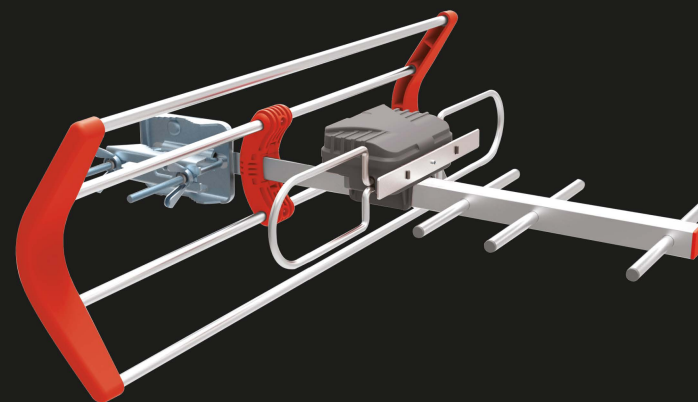

Reservado el derecho para modificaciones técnicas y/o errores · All rights of technical changes and mistakes are reserved · Sauf erreurs et sous réserve de modifications techniques, Fte maximal se réservant le droit d'améliorer ses produits sans préavis. · Diritto riservato per modifiche tecniche e/o errori · Reserva-se o direito para modificações técnicas e/ou erros · Technische Änderungen und Irrtümer vorbehalten

Intelligent Digital Services GmbH
Maria-Goeppert-Straße 5
23562 Lübeck, Germany
<https://www.ids-digital.de/>
Telefon: +49(0) 451 489 78 323
Telefax: +49(0) 451 489 08 291

Fte®
maximal

Instrucciones de montaje
Assembly instructions
Instructions d'assemblage

Montageanleitung
Istruzioni di montaggio
Instruções de montagem

Fte®
maximal

Phoenix