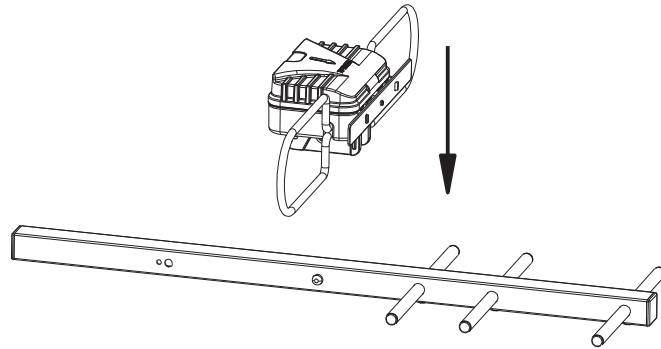

A

B

C

Phoenix

Código Code Code	9003953	Codice Código BN
Canal Channel Canal	21-48	Canali Canal Kanal
Ganancia (dB) Gain (dB) Gain (dB)	9.5	Guadagno (dB) Ganho (dB) Gewinn (dB)
Relación delante/atrás (dB) Front to Back ratio (dB) Rapport avant / arrière (dB)	8 - 13	Rapporto fronte / retro (dB) Relação frente/atrás (dB) Vor- / Rückverhältnis (dB)
Ángulo de recepción Horizontal (-3 dB) Half power beam width Horiz. (-3 dB) Angle de réception horizontal (-3 dB)	50	Angolo di ricezione orizzontale (-3 dB) Ângulo de recepção horizontal (-3 dB) Öffnungswinkel horizontal (-3 dB)
Ángulo de recepción Vertical (-3 dB) Half power beam width Vert. (-3 dB) Angle de réception vertical (-3 dB)	60	Angolo di ricezione verticale (-3 dB) Ângulo de recepção vertical (-3 dB) Öffnungswinkel vertikal (-3 dB)
Impedancia (Ohms) Impedance (Ohms) Impédance (Ohms)	75	Impedenza (Ohms) Impedância (Ohms) Impedanz (Ohms)
Longitud (mm) Length (mm) Longueur (mm)	435	Lunghezza (mm) Comprimento (mm) Länge (mm)