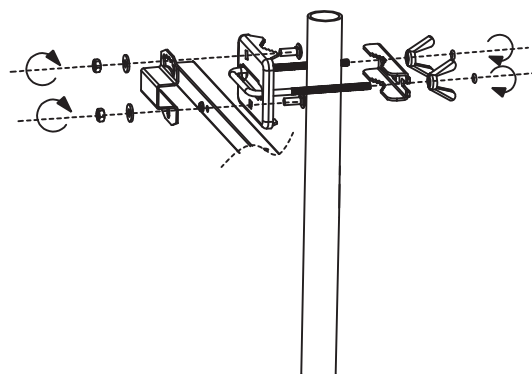

A

B

C

Phoenix

Código Code Code	9003953	Codice Código BN
Canal Channel Canal	21-48	Canali Canal Kanal
Ganancia (dB) Gain (dB) Gain (dB)	9.5	Guadagno (dB) Ganho (dB) Gewinn (dB)
Relación delante/atrás (dB) Front to Back ratio (dB) Rapport avant / arrière (dB)	8 - 13	Rapporto fronte / retro (dB) Relação frente/atrás (dB) Vor- / Rückverhältnis (dB)
Ángulo de recepción Horizontal (-3 dB) Half power beam width Horiz. (-3 dB) Angle de réception horizontal (-3 dB)	50	Angolo di ricezione orizzontale (-3 dB) Ângulo de recepção horizontal (-3 dB) Öffnungswinkel horizontal (-3 dB)
Ángulo de recepción Vertical (-3 dB) Half power beam width Vert. (-3 dB) Angle de réception vertical (-3 dB)	60	Angolo di ricezione verticale (-3 dB) Ângulo de recepção vertical (-3 dB) Öffnungswinkel vertikal (-3 dB)
Impedancia (Ohms) Impedance (Ohms) Impédance (Ohms)	75	Impedenza (Ohms) Impedância (Ohms) Impedanz (Ohms)
Longitud (mm) Length (mm) Longueur (mm)	435	Lunghezza (mm) Comprimento (mm) Länge (mm)