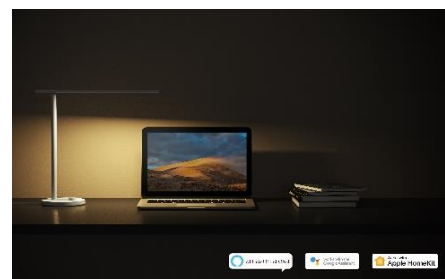

Xiaomi Mi Smart LED Desk Lamp 1S

Schreibtischlampe mit App Anbindung für iOS & Android

Das smarte Lichterlebnis aus dem Hause Xiaomi

Die Schreibtischlampe, die sich nach Ihnen richtet. Ein Must-have für jedes Arbeits- oder Kreativzimmer! Wählen Sie aus einem umfangreichem Farbspektrum von einem orangefarbenen Warmweiß bis hin zu einem bläulich kühlerem Licht, das dem Tageslicht ähnelt und dimmen Sie das Licht stufenlos und flackerfrei ganz nach Ihren Bedürfnissen. All das per Smartphone via Mi Home App oder über den Drehknopf am Standfuß der Lampe.

- Flackerfrei & stufenlos dimmbar
- Farbe von Kalt- bis Warmweiß frei wählbar
- Mit 520 Lumen (lm) 73% heller zur vorigen Generation
- Voreingestellte Lichtprofile wie z.B. Fokus, Lese-, PC- & Kindermodus auch per Drehknopf wählbar
- Komfortable Steuerung per Drehknopf oder Smartphone via Mi HomeApp & über gängige Sprachassistenten
- Timerfunktion ermöglicht zeitgesteuertes Ein- & Ausschalten
- Für ereignisgesteuertes Ein- & Ausschalten einfach über die Mi Home App kompatible Smart Home Geräte einbinden
- Direkt über eine Verbindung zu Ihrem WLAN Router nutzbar
- Lange Lebensdauer mit 25.000 Stunden

Betriebsspannung	220V-240 V-50/60 Hz	Drahtlosverbindung	Wifi 802.11 b/g/n 2,4 GHz
Leistungsaufnahme	9 Watt	Kompatibilität	Android 4.4, iOS 9.0 oder höher Amazon Alexa, Apple Homekit Google Assistant
Lichtstrom	30 - 520 Lumen (lm)		
Wählbare Farben	Kalt- bis Warmweiß	Gehäusefarbe	Weiß
Farbtemperatur	2600K – 5000 (K)	Produktmaße / -gewicht	44,5 x 44,5 x 15 cm / 980 g
Farbwiedergabeindex (CRI)	90 Ra	Lieferumfang	Lampe, Netzteil, Benutzerhandbuch
Mittlere Nennlebensdauer	25.000 Stunden		