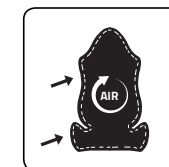

USP

- L-Format – extra breiter Sitz
- Max. empfohlene Belastbarkeit von 150 kg
- Eingebaute verstellbare Lendenwirbelstütze
- Gurte im Sitz/Rücken für besseren Komfort und Ergonomie
- Besonders haltbarer Rahmen aus kaltgewalztem Stahl
- Hochwertiger Kaltschaum (hohe Belüftungsfähigkeit)
- Robustes, atmungsaktives PU-Kunstleder
- Starkes Stahlgestell
- Verstellbare 3D-Armlehnen
- 165° verstellbare/arretierbare Rückenlehne

RECOMMENDED MAX
LOAD CAPACITY: 150 KG

20 DEGREE TILT/ROCK

ADJUSTABLE 3D ARMREST

UP/DOWN ADJUSTMENT

PRO BELT SUPPORT

STRONG STEEL BASE

165 DEGREE RECLINE

BREATHABLE PU LEATHER
PROVIDES HIGH AIR
CIRCULATION

STRONG CLASS 4 LIFT

NECK CUSHION INCLUDED

BUILD-IN ADJUSTABLE
LUMBAR SUPPORT

POWERFUL MULTIFUNCTIONAL
LIFT