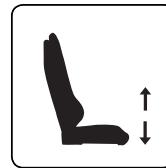

SPECS.

Farbvariante:
Schwarz mit gelbem Dekor

Höhe des Stuhls: 86 cm
Tiefe des Stuhls: 72 cm
Breite des Stuhls: 52,5 cm
Material: PU-Kunstleder
Brutto-Versandgewicht: 26 kg
Netto-Versandgewicht: 24 kg
Verpackungsgröße: 86x32,5x68cm
Empf. max. Tragfähigkeit: 150 kg
Aurora ID: 160442

USP

- L-Format – extra breiter Sitz
- Max. empfohlene Belastbarkeit von 150 kg
- Eingebaute verstellbare Lendenwirbelstütze
- Gurte im Sitz/Rücken für besseren Komfort und Ergonomie
- Besonders haltbarer Rahmen aus kaltgewalztem Stahl
- Hochwertiger Kaltschaum (hohe Belüftungsfähigkeit)
- Robustes, atmungsaktives PU-Kunstleder
- Starkes Stahlgestell
- Verstellbare 3D-Armlehnen
- 165° verstellbare/arretierbare Rückenlehne

RECOMMENDED MAX
LOAD CAPACITY: 150 KG

20 DEGREE TILT/ROCK

ADJUSTABLE 3D ARMREST

UP/DOWN ADJUSTMENT

PRO BELT SUPPORT

STRONG STEEL BASE

165 DEGREE RECLINE

BREATHABLE PU LEATHER
PROVIDES HIGH AIR
CIRCULATION