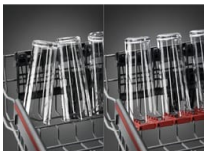

Unterbau Geschirrspüler / 82 x 60 cm / 44dB / D

Produktvorteile & Ausstattung

Satelliten-Sprüharm: Weniger Wasserverbrauch.

Der Sprüharm mit Doppelrotation bietet eine bis zu dreimal bessere Sprühabdeckung. Die feine Verteilung des Sprühwassers erreicht jeden Winkel. Hartnäckige Verschmutzungen werden leichter gelöst und gleichzeitig wird Wasser gespart.

AirDry: Kein Nachtrocknen

In den letzten 10 Minuten der Abschlussphase des Spülgangs öffnet sich die Tür einen Spalt weit von selbst. Aufgrund des dadurch entstehenden natürlichen Luftstroms trocknet das Geschirr fleckenfrei. Nach Abschluss des Programms kann somit alles ohne aufwändiges Nachtrocknen