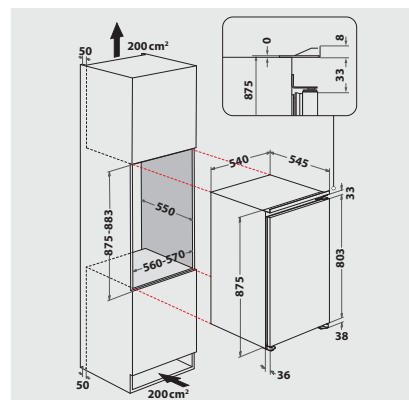

¹ Energieeffizienzklassen-Spektrum von A bis G