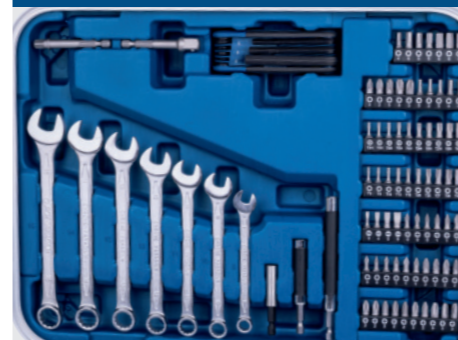

PRODUKTDATEN

Abmessung L x B x H	405 x 310 x 100 mm
Werkzeugset	135 tlg.
Material Chrom-Vanadium	Bithalter magnetisch 60 mm, 80 mm, 120 mm, Gabel-Ringschlüssel, Inbusset, Stecknussadapter, Sechskant Steckschlüsseleinsätze, E-Profil Steckschlüsseleinsätze, Schraubendreher, Schiebeadapter, Kardangeln, Umschaltknarre
Merkmal	Werkzeughalter im Koffer
Einsatzbereich	innen & außen

MOBILE WERKSTATT GEEIGNET FÜR

PRODUKT-DETAILS

Leicht & kompakt

6 kg

Abschließbarer Koffer

135-teiliges Werkzeugset

Chrom-Vanadium-Stahl

Cr-V

Einfacher Transport und praktische Aufbewahrung der Werkzeuge in robustem und abschließbarem ABS-Kunststoffkoffer verstärkten Ecken.

Verstärkte Ecken

EIN KOFFER – ALLES DRIN WAS MAN BENÖTIGT

Mit 6 kg ideal für den mobilen Einsatz geeignet