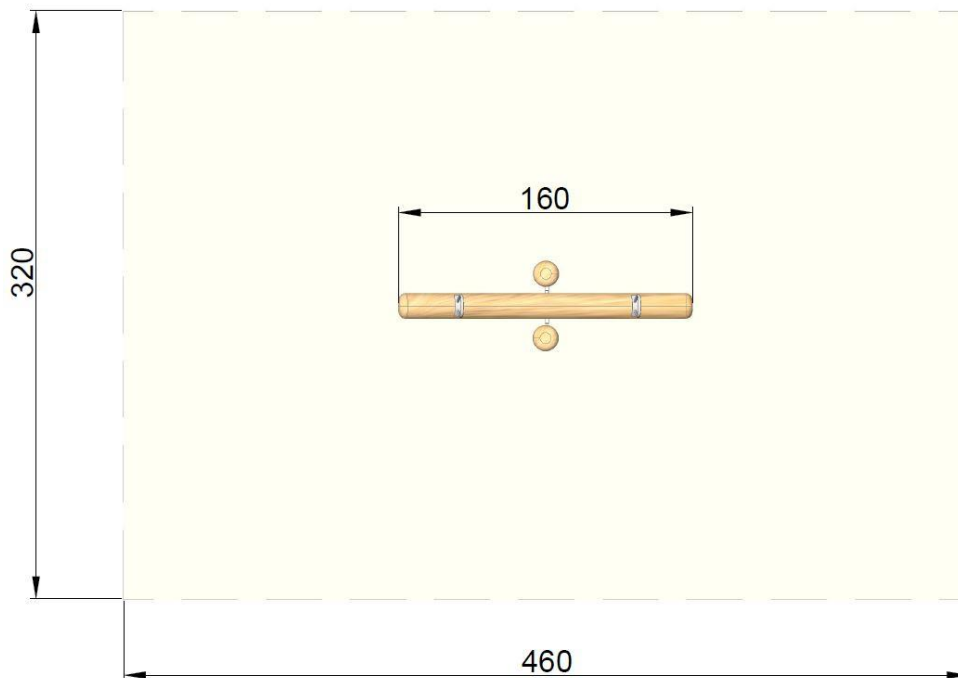

- Robinienholz ca. 16 cm Durchmesser
- natürlich gewachsen, entsplintet, geschliffen und unbehandelt
- Länge ca. 1,6 m
- 2 Griffe Edelstahl V2A
- 2 Wippdämpfer
- Wipplager

Empfohlene Altersgruppe: ab ca. 1 Jahr

Erforderliches Fundament:

- 1 Stück L: 80 x B: 80 x T: 50 cm

Montagezeit ca. 1 Stunde mit je 2 Personen (ohne Fundamentarbeiten)

Kleinkind-Wippe Art.Nr. 17-6343

Maße gesamt: ca. 80 kg (schwerstes Stück)
Benötigte Fallschutzfläche: ca. 3,2 x 4,6 m
Fallschutzbelag: Rasen, Fallschutzhackschnitzel, Fallschutzkies oder Fallschutzplatten
Max. Fallhöhe: ca. 60 cm
Fundamente (Beton): 1 Stück L: 80 x B: 80 T: 50 cm
Montagezeit (ohne Fundamentarbeiten): ca. 1 Stunde mit 2 Personen
Empfohlene Altersgruppe: ab ca. 1 Jahr

Ansicht:

Maße in cm

Bedingt durch den besonderen Wuchs und die natürliche Verarbeitung handelt es sich bei allen angegebenen Maßen um ZIRKA-Werte. Wir behalten uns technische Änderungen vor. Maße vor Ort prüfen! Die Spielgeräte werden nach der DIN EN 1176 gefertigt.