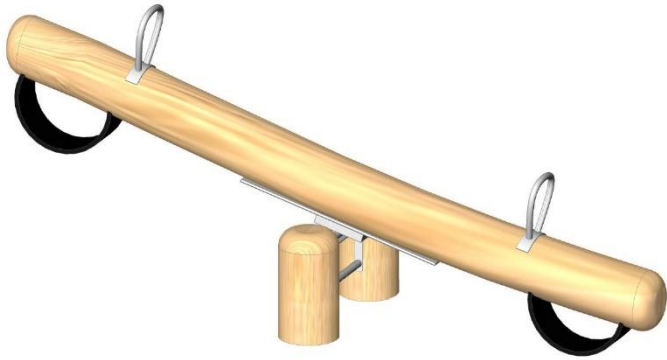

Kleinkind-Wippe Robinie

Artikelnr.: 17-6343

Unsere Wippe ist aus unbehandeltem Robinienholz gefertigt, daher extrem stabil, witterungsbeständig und vor allem langlebig, garantiert Wippspaß für Kleinkinder

- Robinienholz ca. 16 cm Durchmesser
- natürlich gewachsen, entsplintet, geschliffen und unbehandelt
- Länge ca. 1,6 m
- 2 Griffe Edelstahl V2A
- 2 Wippdämpfer
- Wipplager

Empfohlene Altersgruppe: ab ca. 1 Jahr

Hersteller: Klingl Spielgeräte

Zulassung gem. DIN EN 1176 für den öffentlichen Spielbereich

Platzbedarf:

Benötigte Fallschutzfläche: ca. 3,2 x 4,6 m

Max. Fallhöhe: ca. 60 cm

Fallschutz: Rasen, Fallschutzhackschnitzel, Fallschutzkies oder Fallschutzplatten

Erforderliches Fundament:

- 1 Stück L: 80 x B: 80 x T: 50 cm

Montagezeit ca. 1 Stunde mit je 2 Personen (ohne Fundamentarbeiten)

Kleinkind-Wippe Art.Nr. 17-6343

Maße gesamt: ca. 80 kg (schwerstes Stück)
Benötigte Fallschutzfläche: ca. 3,2 x 4,6 m
Fallschutzbelag: Rasen, Fallschutzhackschnitzel, Fallschutzkies oder Fallschutzplatten
Max. Fallhöhe: ca. 60 cm
Fundamente (Beton): 1 Stück L: 80 x B: 80 T: 50 cm
Montagezeit (ohne Fundamentarbeiten): ca. 1 Stunde mit 2 Personen
Empfohlene Altersgruppe: ab ca. 1 Jahr