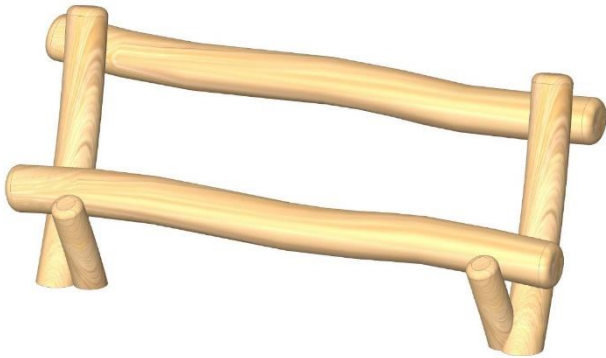

## Bank Lea

Artikelnr.: 17-8224

**Unsere Bank Lea aus Robinienholz ist die perfekte Sitzgelegenheit für den Schulhof oder Kindergarten**

- Robinienstämme 14 - 18 cm Durchmesser
- natürlich gewachsen, entsplintet, geschliffen und unbehandelt
- Länge: ca. 200 cm
- Höhe: ca. 100 cm

Hersteller: Klingl Spielgeräte

**Zulassung gem. DIN EN 1176 für den öffentlichen Spielbereich**

**Platzbedarf:**

benötigte Fallschutzfläche: ca. 3,6 x 5 m

Max. Fallhöhe: ca. 100 cm

Fallschutz: Rasen, Fallschutzhackschnitzel, Fallschutzkies oder Fallschutzplatten

**Erforderliche Fundamente:**

Die Robinienstämme werden direkt einbetoniert

- 2 Stück L: 50 x B: 50 x T: 50 cm

Montagezeit ca. 1 Stunde mit je 2 Personen (ohne Fundamentarbeiten)

## Bank Lea Art.Nr. 17-8224

<b>Maße gesamt:</b> Ca. 80 kg (schwerstes Stück)
<b>Benötigte Fallschutzfläche:</b> ca. 3,6 x 5 m
<b>Fallschutzbelag:</b> Rasen, Fallschutzhackschnitzel, Fallschutzkies oder Fallschutzplatten
<b>Max. Fallhöhe:</b> ca. 100 cm
<b>Fundamente (Beton):</b> 2 Stück L: 50 x B: 50 T: 50 cm
<b>Montagezeit (ohne Fundamentarbeiten):</b> ca. 1 Stunde mit 2 Personen
<b>Empfohlene Altersgruppe:</b> ab ca. 3 Jahre