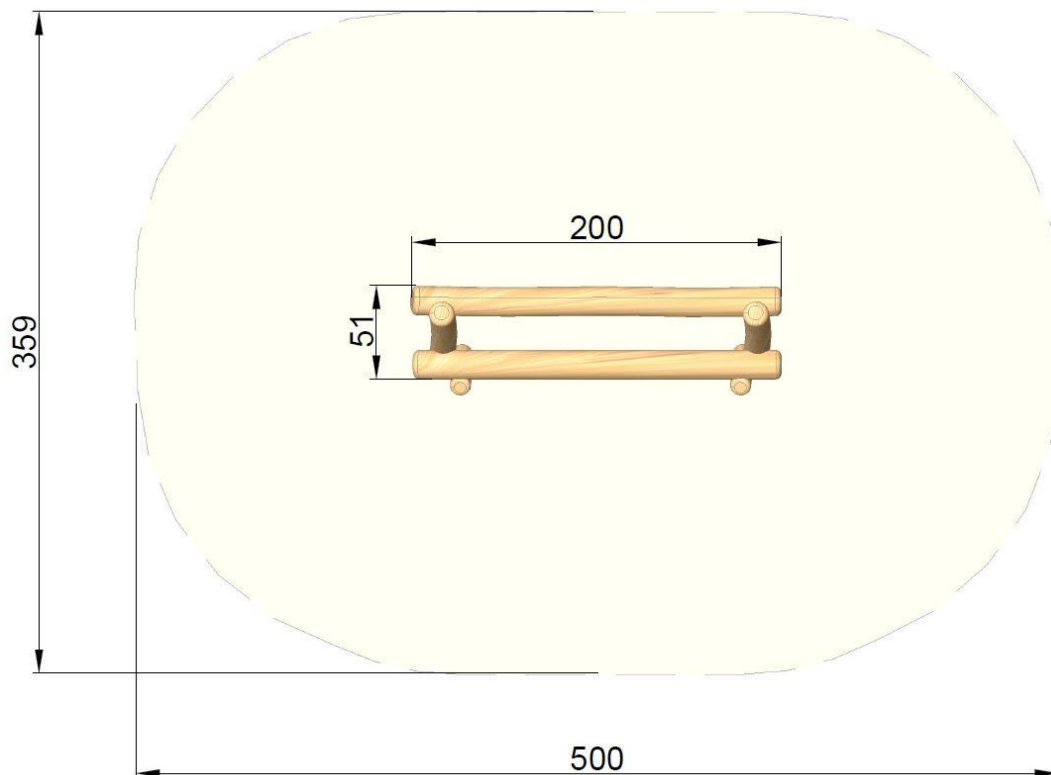

## Bank Lea

Artikelnr.: 17-8224

**Unsere Bank Lea aus Robinienholz ist die perfekte Sitzgelegenheit für den Schulhof oder Kindergarten**

- Robinienstämme 14 - 18 cm Durchmesser
- natürlich gewachsen, entsplintet, geschliffen und unbehandelt
- Länge: ca. 200 cm
- Höhe: ca. 100 cm

**Erforderliche Fundamente:**

Die Robinienstämme werden direkt einbetoniert

- 2 Stück L: 50 x B: 50 x T: 50 cm

Montagezeit ca. 1 Stunde mit je 2 Personen (ohne Fundamentarbeiten)

## Bank Lea Art.Nr. 17-8224

<b>Maße gesamt:</b> Ca. 80 kg (schwerstes Stück)
<b>Benötigte Fallschutzfläche:</b> ca. 3,6 x 5 m
<b>Fallschutzbelag:</b> Rasen, Fallschutzhackschnitzel, Fallschutzkies oder Fallschutzplatten
<b>Max. Fallhöhe:</b> ca. 100 cm
<b>Fundamente (Beton):</b> 2 Stück L: 50 x B: 50 T: 50 cm
<b>Montagezeit (ohne Fundamentarbeiten):</b> ca. 1 Stunde mit 2 Personen
<b>Empfohlene Altersgruppe:</b> ab ca. 3 Jahre

**Ansicht:**

Maße in cm

Bedingt durch den besonderen Wuchs und die natürliche Verarbeitung handelt es sich bei allen angegebenen Maßen um ZIRKA-Werte. Wir behalten uns technische Änderungen vor. Maße vor Ort prüfen! Die Spielgeräte werden nach der DIN EN 1176 gefertigt.