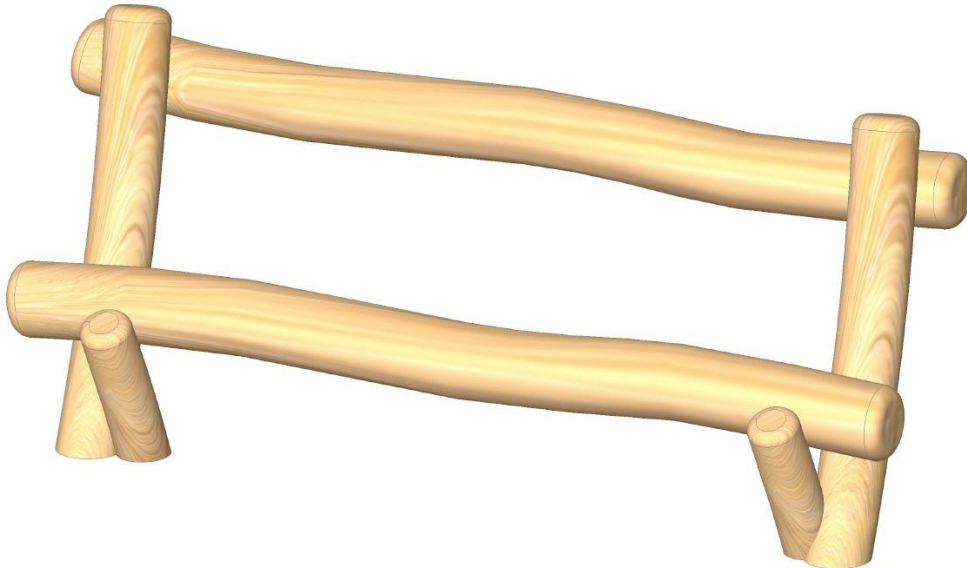

## Bank Lea

Artikelnr.: 17-8224

**Unsere Bank Lea aus Robinienholz ist die perfekte Sitzgelegenheit für den Schulhof oder Kindergarten**

- Robinienstämme 14 - 18 cm Durchmesser
- natürlich gewachsen, entsplintet, geschliffen und unbehandelt
- Länge: ca. 200 cm
- Höhe: ca. 100 cm

Hersteller: Klingl Spielgeräte

**Zulassung gem. DIN EN 1176 für den öffentlichen Spielbereich**

**Platzbedarf:**

benötigte Fallschutzfläche: ca. 3,6 x 5 m

Max. Fallhöhe: ca. 100 cm

Fallschutz: Rasen, Fallschutzhackschnitzel, Fallschutzkies oder Fallschutzplatten

**Erforderliche Fundamente:**

Die Robinienstämme werden direkt einbetoniert

- 2 Stück L: 50 x B: 50 x T: 50 cm

Montagezeit ca. 1 Stunde mit je 2 Personen (ohne Fundamentarbeiten)

## Bank Lea Art.Nr. 17-8224

<b>Maße gesamt:</b> Ca. 80 kg (schwerstes Stück)
<b>Benötigte Fallschutzfläche:</b> ca. 3,6 x 5 m
<b>Fallschutzbelag:</b> Rasen, Fallschutzhackschnitzel, Fallschutzkies oder Fallschutzplatten
<b>Max. Fallhöhe:</b> ca. 100 cm
<b>Fundamente (Beton):</b> 2 Stück L: 50 x B: 50 T: 50 cm
<b>Montagezeit (ohne Fundamentarbeiten):</b> ca. 1 Stunde mit 2 Personen
<b>Empfohlene Altersgruppe:</b> ab ca. 3 Jahre