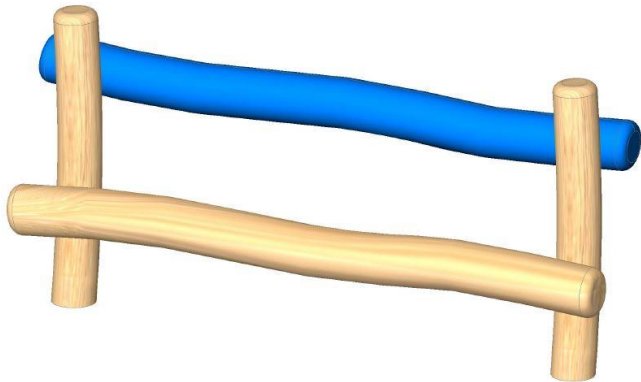

Lümmelbank farbig aus Robinie

Artikelnr.: 17-8223

Unsere Lümmelbank aus Robinienholz ist die perfekte Sitzgelegenheit für den Schulhof oder Kindergarten

- Robinienstämme 14 - 18 cm Durchmesser
- natürlich gewachsen, entsplintet, geschliffen und unbehandelt
- ein Robinienstamm in blau
- Länge: ca. 200 cm
- Höhe: ca. 100 cm

Hersteller: Klingl Spielgeräte

Zulassung gem. DIN EN 1176 für den öffentlichen Spielbereich

Platzbedarf:

benötigte Fallschutzfläche: ca. 3,4 x 5 m

Max. Fallhöhe: ca. 100 cm

Fallschutz: Rasen, Fallschutzhackschnitzel, Fallschutzkies oder Fallschutzplatten

Erforderliche Fundamente:

Die Robinienstämme werden direkt einbetoniert

- 2 Stück L: 50 x B: 50 x T: 50 cm

Montagezeit ca. 1 Stunde mit je 2 Personen (ohne Fundamentarbeiten)

Lümmelbank farbig aus Robinie Art.Nr. 17-8223

Maße gesamt: Ca. 80 kg (schwerstes Stück)
Benötigte Fallschutzfläche: ca. 3,4 x 5 m
Fallschutzbelag: Rasen, Fallschutzhackschnitzel, Fallschutzkies oder Fallschutzplatten
Max. Fallhöhe: ca. 100 cm
Fundamente (Beton): 2 Stück L: 50 x B: 50 T: 50 cm
Montagezeit (ohne Fundamentarbeiten): ca. 1 Stunde mit 2 Personen
Empfohlene Altersgruppe: ab ca. 3 Jahre