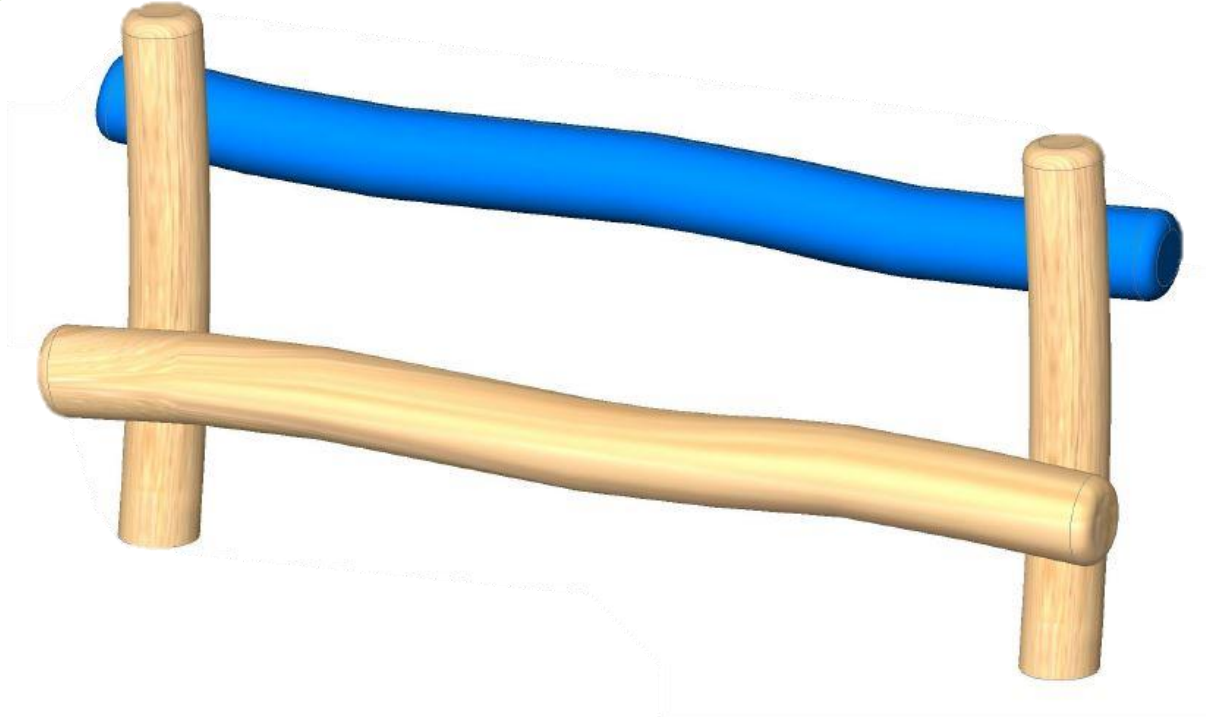

Lümmelbank farbig aus Robinie

Artikelnr.: 17-8223

Unsere Lümmelbank aus Robinienholz ist die perfekte Sitzgelegenheit für den Schulhof oder Kindergarten

- Robinienstämme 14 - 18 cm Durchmesser
- natürlich gewachsen, entsplintet, geschliffen und unbehandelt
- ein Robinienstamm in blau
- Länge: ca. 200 cm
- Höhe: ca. 100 cm

Hersteller: Klingl Spielgeräte

Zulassung gem. DIN EN 1176 für den öffentlichen Spielbereich

Platzbedarf:

benötigte Fallschutzfläche: ca. 3,4 x 5 m

Max. Fallhöhe: ca. 100 cm

Fallschutz: Rasen, Fallschutzhackschnitzel, Fallschutzkies oder Fallschutzplatten

Erforderliche Fundamente:

Die Robinienstämme werden direkt einbetoniert

- 2 Stück L: 50 x B: 50 x T: 50 cm

Montagezeit ca. 1 Stunde mit je 2 Personen (ohne Fundamentarbeiten)

Lümmelbank farbig aus Robinie Art.Nr. 17-8223

Maße gesamt: Ca. 80 kg (schwerstes Stück)
Benötigte Fallschutzfläche: ca. 3,4 x 5 m
Fallschutzbelag: Rasen, Fallschutzhackschnitzel, Fallschutzkies oder Fallschutzplatten
Max. Fallhöhe: ca. 100 cm
Fundamente (Beton): 2 Stück L: 50 x B: 50 T: 50 cm
Montagezeit (ohne Fundamentarbeiten): ca. 1 Stunde mit 2 Personen
Empfohlene Altersgruppe: ab ca. 3 Jahre