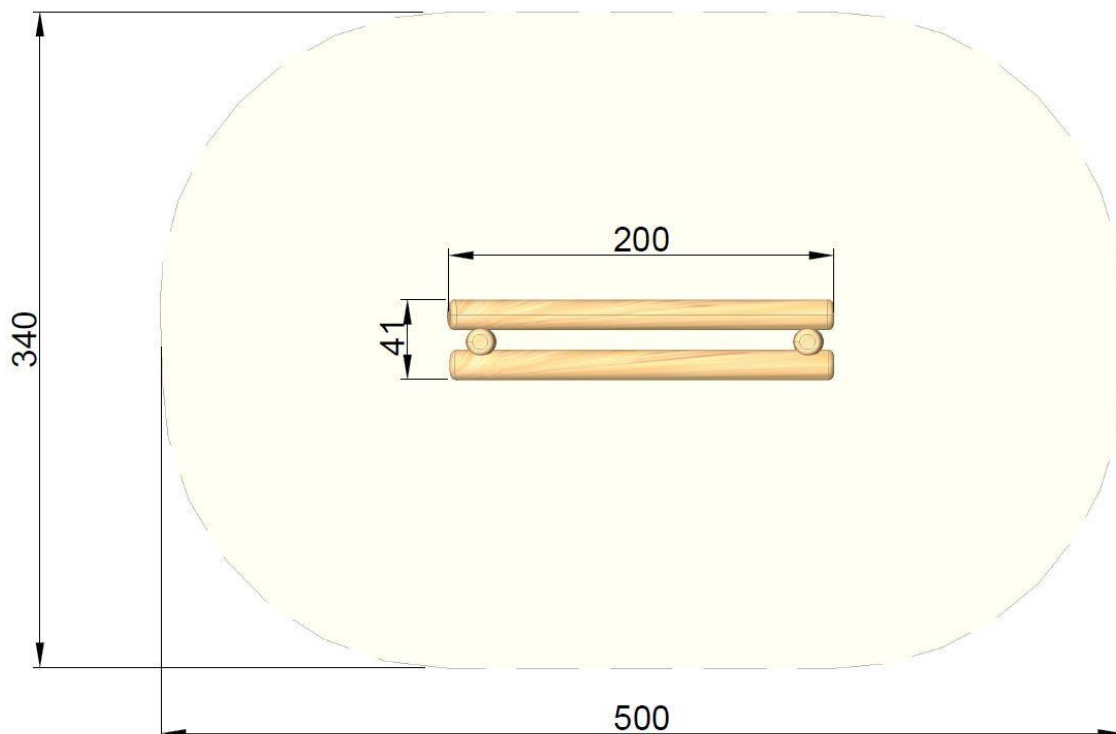

Erforderliche Fundamente:

Die Robinienstämme werden direkt einbetoniert

- 2 Stück L: 50 x B: 50 x T: 50 cm

Montagezeit ca. 1 Stunde mit je 2 Personen (ohne Fundamentarbeiten)

Lümmelbank farbig aus Robinie Art.Nr. 17-8223

Maße gesamt: Ca. 80 kg (schwerstes Stück)
Benötigte Fallschutzfläche: ca. 3,4 x 5 m
Fallschutzbelag: Rasen, Fallschutzhackschnitzel, Fallschutzkies oder Fallschutzplatten
Max. Fallhöhe: ca. 100 cm
Fundamente (Beton): 2 Stück L: 50 x B: 50 T: 50 cm
Montagezeit (ohne Fundamentarbeiten): ca. 1 Stunde mit 2 Personen
Empfohlene Altersgruppe: ab ca. 3 Jahre

Ansicht:

Maße in cm

Bedingt durch den besonderen Wuchs und die natürliche Verarbeitung handelt es sich bei allen angegebenen Maßen um ZIRKA-Werte. Wir behalten uns technische Änderungen vor. Maße vor Ort prüfen! Die Spielgeräte werden nach der DIN EN 1176 gefertigt.