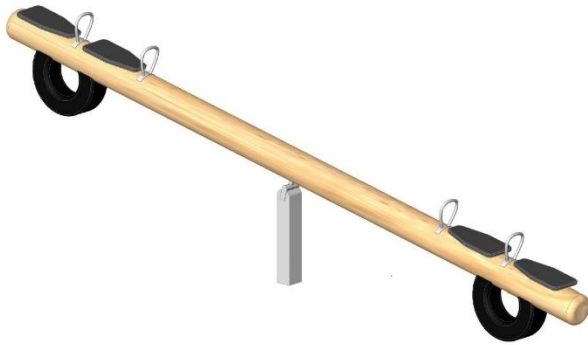

Wippe Lärche Rundholz 4-Sitzer

Artikelnr.: 17-8072

**Eine Wippe sollte auf keinem Spielplatz und in keinem Kindergarten fehlen.
Unsere Wippe ist aus Lärchenholz gefertigt und extrem stabil.**

- Lärche Rundholz ca. 16 cm Durchmesser
- Wippbalkenlänge ca. 350 – 380 cm
- Wipplager verzinkt zum Einbetonieren
- inkl. 4 Griffe Edelstahl V2A
- inkl. 4 Sitze aus Gummi
- inkl. 2 Wippendämpfer

Hersteller: Klingl Spielgeräte

Zulassung gem. DIN EN 1176 für den öffentlichen Spielbereich

Platzbedarf:

Benötigte Fallschutzfläche: ca. 7 x 3,2 m

freie Fallhöhe: bis ca. 1,5 m

Fallschutz: Rasen, Fallschutzhackschnitzel, Fallschutzkies oder Fallschutzplatten

(Rasen ist gemäß DIN 1176 ausreichend, aber nicht zu empfehlen, da dieser sehr schnell abgespielt wird und dann ist kein ausreichender Fallschutz mehr vorhanden!)

Erforderliche Fundamente:

- 1 Stück L: 80 x B: 80 x T: 50 cm

Montagezeit ca. 1 Stunde mit je 2 Personen (ohne Fundamentarbeiten)

Wippe Lärche Rundholz 4-Sitzer Art.Nr. 17-8072

Maße gesamt: ca. 100 kg (schwerstes Stück)
Benötigte Fallschutzfläche: ca. 3,2 x 7 m
Fallschutzbelag: Rasen, Fallschutzhackschnitzel, Fallschutzkies oder Fallschutzplatten
Max. Fallhöhe: ca. 1,5 m
Fundamente (Beton): 1 Stück L: 80 x B: 80 T: 50 cm
Montagezeit (ohne Fundamentarbeiten): ca. 1 Stunde mit 2 Personen
Empfohlene Altersgruppe: ab ca. 3 Jahre