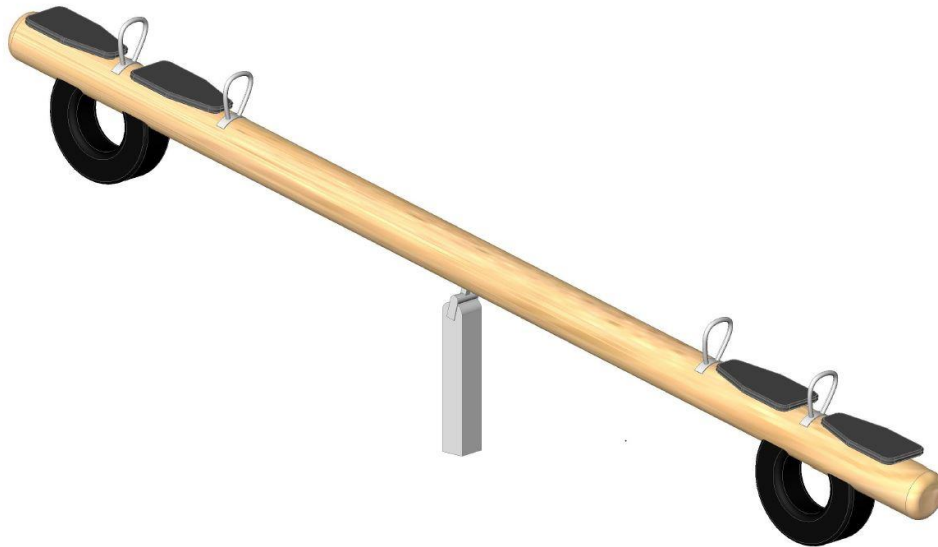

Wippe Lärche Rundholz 4-Sitzer

Artikelnr.: 17-8072

**Eine Wippe sollte auf keinem Spielplatz und in keinem Kindergarten fehlen.
Unsere Wippe ist aus Lärchenholz gefertigt und extrem stabil.**

- Lärche Rundholz ca. 16 cm Durchmesser
- Wippbalkenlänge ca. 350 – 380 cm
- Wipplager verzinkt zum Einbetonieren
- inkl. 4 Griffe Edelstahl V2A
- inkl. 4 Sitze aus Gummi
- inkl. 2 Wippendämpfer

Hersteller: Klingl Spielgeräte

Zulassung gem. DIN EN 1176 für den öffentlichen Spielbereich

Platzbedarf:

Benötigte Fallschutzfläche: ca. 7 x 3,2 m

freie Fallhöhe: bis ca. 1,5 m

Fallschutz: Rasen, Fallschutzhackschnitzel, Fallschutzkies oder Fallschutzplatten

(Rasen ist gemäß DIN 1176 ausreichend, aber nicht zu empfehlen, da dieser sehr schnell abgespielt wird und dann ist kein ausreichender Fallschutz mehr vorhanden!)

Erforderliche Fundamente:

- 1 Stück L: 80 x B: 80 x T: 50 cm

Montagezeit ca. 1 Stunde mit je 2 Personen (ohne Fundamentarbeiten)

Wippe Lärche Rundholz 4-Sitzer Art.Nr. 17-8072

Maße gesamt: ca. 100 kg (schwerstes Stück)
Benötigte Fallschutzfläche: ca. 3,2 x 7 m
Fallschutzbelag: Rasen, Fallschutzhackschnitzel, Fallschutzkies oder Fallschutzplatten
Max. Fallhöhe: ca. 1,5 m
Fundamente (Beton): 1 Stück L: 80 x B: 80 T: 50 cm
Montagezeit (ohne Fundamentarbeiten): ca. 1 Stunde mit 2 Personen
Empfohlene Altersgruppe: ab ca. 3 Jahre