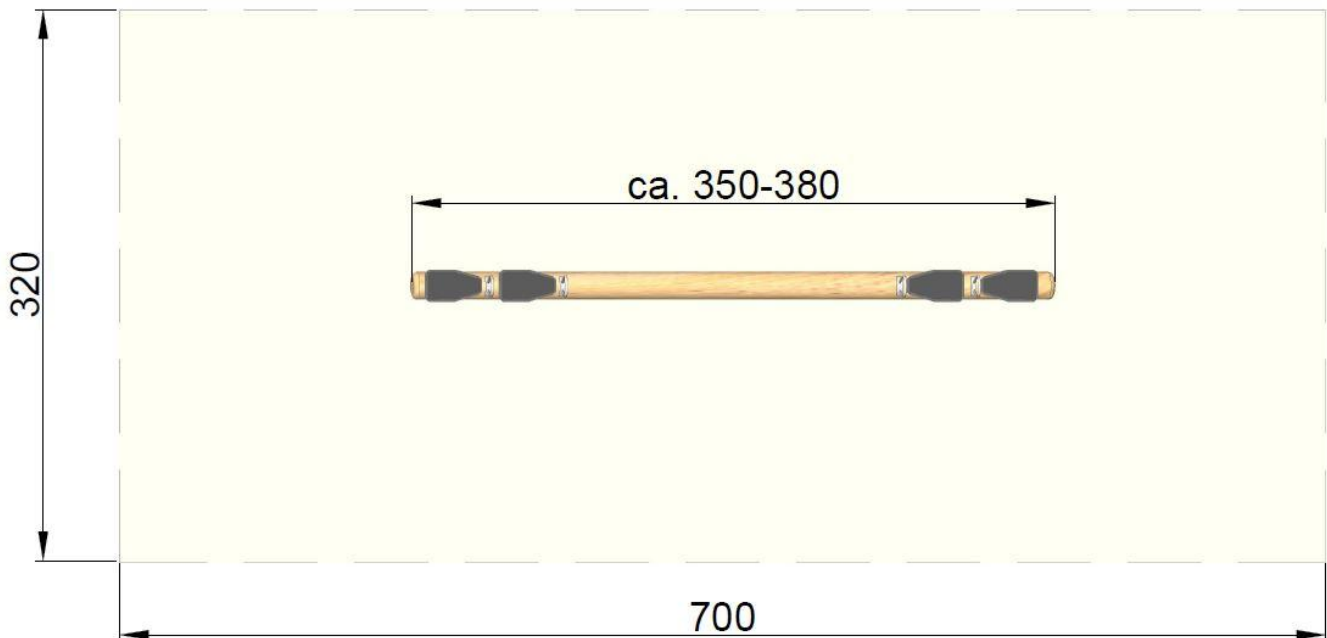

Wippe Lärche Rundholz 4-Sitzer

Artikelnr.: 17-8072

**Eine Wippe sollte auf keinem Spielplatz und in keinem Kindergarten fehlen.
Unsere Wippe ist aus Lärchenholz gefertigt und extrem stabil.**

- Lärche Rundholz ca. 16 cm Durchmesser
- Wippbalkenlänge ca. 350 – 380 cm
- Wipplager verzinkt zum Einbetonieren
- inkl. 4 Griffe Edelstahl V2A
- inkl. 4 Sitze aus Gummi
- inkl. 2 Wippendämpfer

Montagezeit ca. 1 Stunde mit je 2 Personen (ohne Fundamentarbeiten)

Wippe Lärche Rundholz 4-Sitzer Art.Nr. 17-8072

Maße gesamt: ca. 100 kg (schwerstes Stück)
Benötigte Fallschutzfläche: ca. 3,2 x 7 m
Fallschutzbelag: Rasen, Fallschutzhackschnitzel, Fallschutzkies oder Fallschutzplatten
Max. Fallhöhe: ca. 1,5 m
Fundamente (Beton): 1 Stück L: 80 x B: 80 T: 50 cm
Montagezeit (ohne Fundamentarbeiten): ca. 1 Stunde mit 2 Personen
Empfohlene Altersgruppe: ab ca. 3 Jahre

Ansicht:

Maße in cm

Bedingt durch den besonderen Wuchs und die natürliche Verarbeitung handelt es sich bei allen angegebenen Maßen um ZIRKA-Werte. Wir behalten uns technische Änderungen vor. Maße vor Ort prüfen! Die Spielgeräte werden nach der DIN EN 1176 gefertigt.