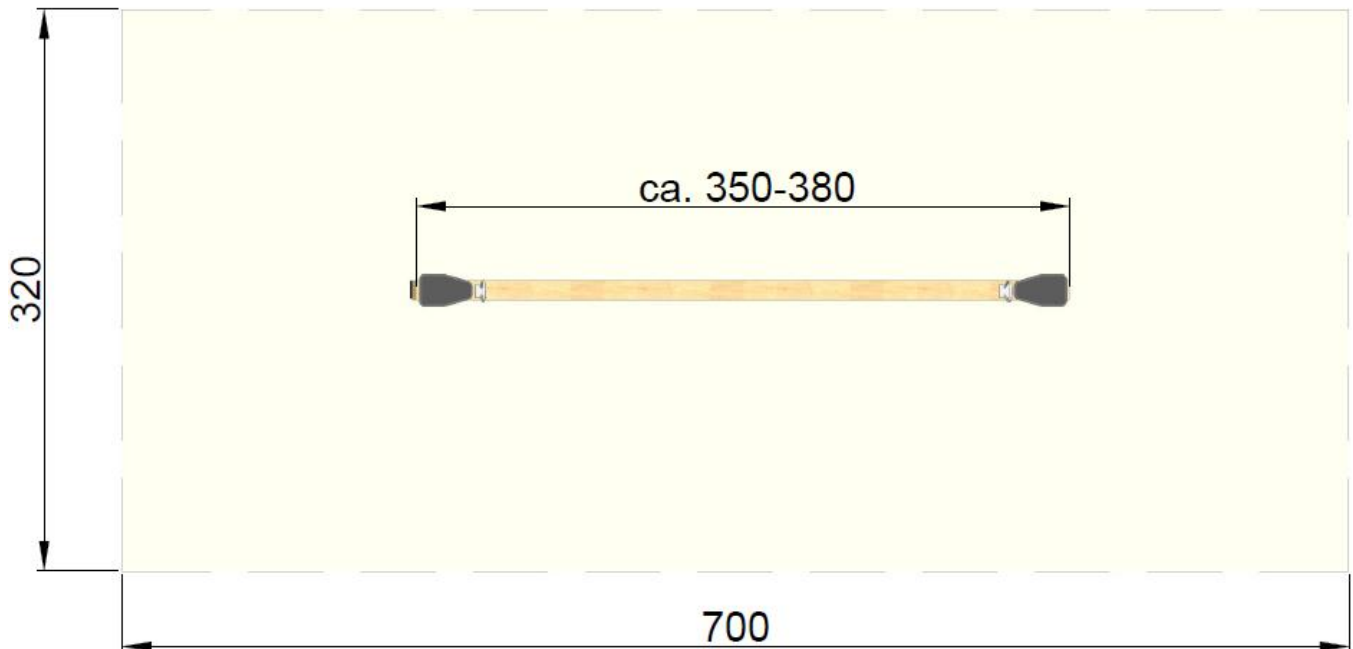

Wippe Lärche Kantholz 2-Sitzer

Artikelnr.: NEW-848

Eine Wippe sollte auf keinem Spielplatz und in keinem Kindergarten fehlen. Unsere Wippe ist aus Lärchenholz gefertigt und extrem stabil.

- Lärche Kantholz ca. 11 x 11 cm
- Wippbalkenlänge ca. 350 – 380 cm
- Wipplager verzinkt zum Einbetonieren
- inkl. 2 Griffe Edelstahl V2A
- inkl. 2 Sitze aus Gummi
- inkl. 2 Wippendämpfer

Montagezeit ca. 1 Stunde mit je 2 Personen (ohne Fundamentarbeiten)

Wippe Lärche Kantholz 2-Sitzer Art.Nr. NEW-848

Maße gesamt: ca. 100 kg (schwerstes Stück)
Benötigte Fallschutzfläche: ca. 3,2 x 7 m
Fallschutzbelag: Rasen, Fallschutzhackschnitzel, Fallschutzkies oder Fallschutzplatten
Max. Fallhöhe: ca. 1,5 m
Fundamente (Beton): 1 Stück L: 80 x B: 80 T: 50 cm
Montagezeit (ohne Fundamentarbeiten): ca. 1 Stunde mit 2 Personen
Empfohlene Altersgruppe: ab ca. 3 Jahre

Ansicht:

Maße in cm

Bedingt durch den besonderen Wuchs und die natürliche Verarbeitung handelt es sich bei allen angegebenen Maßen um ZIRKA-Werte. Wir behalten uns technische Änderungen vor. Maße vor Ort prüfen! Die Spielgeräte werden nach der DIN EN 1176 gefertigt.