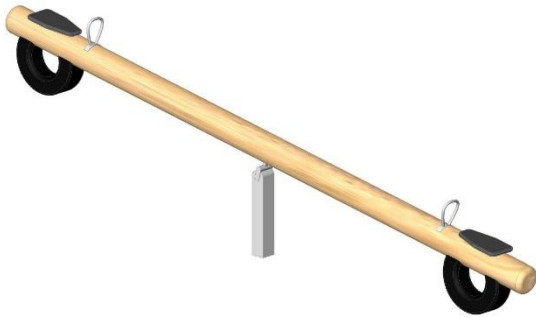

Wippe Lärche Rundholz 2-Sitzer

Artikelnr.: 17-8071

**Eine Wippe sollte auf keinem Spielplatz und in keinem Kindergarten fehlen.
Unsere Wippe ist aus Lärchenholz gefertigt und extrem stabil.**

- Lärche Rundholz ca. 16 cm Durchmesser
- Wippbalkenlänge ca. 350 – 380 cm
- Wipplager verzinkt zum Einbetonieren
- inkl. 2 Griffe Edelstahl V2A
- inkl. 2 Sitze aus Gummi
- inkl. 2 Wippendämpfer

Hersteller: Klingl Spielgeräte

Zulassung gem. DIN EN 1176 für den öffentlichen Spielbereich

Platzbedarf:

Benötigte Fallschutzfläche: ca. 7 x 3,2 m

freie Fallhöhe: bis ca. 1,5 m

Fallschutz: Rasen, Fallschutzhackschnitzel, Fallschutzkies oder Fallschutzplatten

(Rasen ist gemäß DIN 1176 ausreichend, aber nicht zu empfehlen, da dieser sehr schnell abgespielt wird und dann ist kein ausreichender Fallschutz mehr vorhanden!)

Erforderliche Fundamente:

- 1 Stück L: 80 x B: 80 x T: 50 cm

Montagezeit ca. 1 Stunde mit je 2 Personen (ohne Fundamentarbeiten)

www.klingl-spielgeraete.de

Klingl Spielgeräte • Ringstr. 4 • 82293 Hanshofen • Tel. 08145/998722

Wippe Lärche Rundholz 2-Sitzer Art.Nr. 17-8071