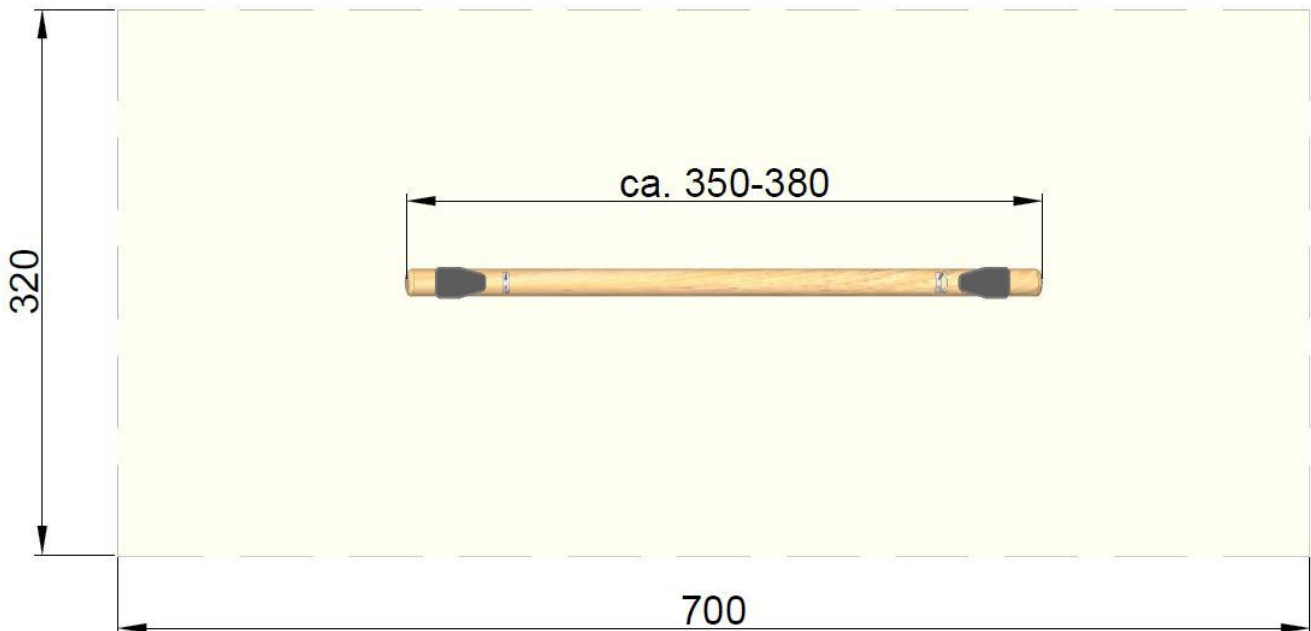

Montagezeit ca. 1 Stunde mit je 2 Personen (ohne Fundamentarbeiten)

www.klingl-spielgeraete.de

Klingl Spielgeräte • Ringstr. 4 • 82293 Hanshofen • Tel. 08145/998722

Wippe Lärche Rundholz 2-Sitzer Art.Nr. 17-8071

Maße gesamt: ca. 100 kg (schwerstes Stück)
Benötigte Fallschutzfläche: ca. 3,2 x 7 m
Fallschutzbelag: Rasen, Fallschutzhackschnitzel, Fallschutzkies oder Fallschutzplatten
Max. Fallhöhe: ca. 1,5 m
Fundamente (Beton): 1 Stück L: 80 x B: 80 T: 50 cm
Montagezeit (ohne Fundamentarbeiten): ca. 1 Stunde mit 2 Personen
Empfohlene Altersgruppe: ab ca. 3 Jahre

Ansicht:

Maße in cm

Bedingt durch den besonderen Wuchs und die natürliche Verarbeitung handelt es sich bei allen angegebenen Maßen um ZIRKA-Werte. Wir behalten uns technische Änderungen vor. Maße vor Ort prüfen! Die Spielgeräte werden nach der DIN EN 1176 gefertigt.