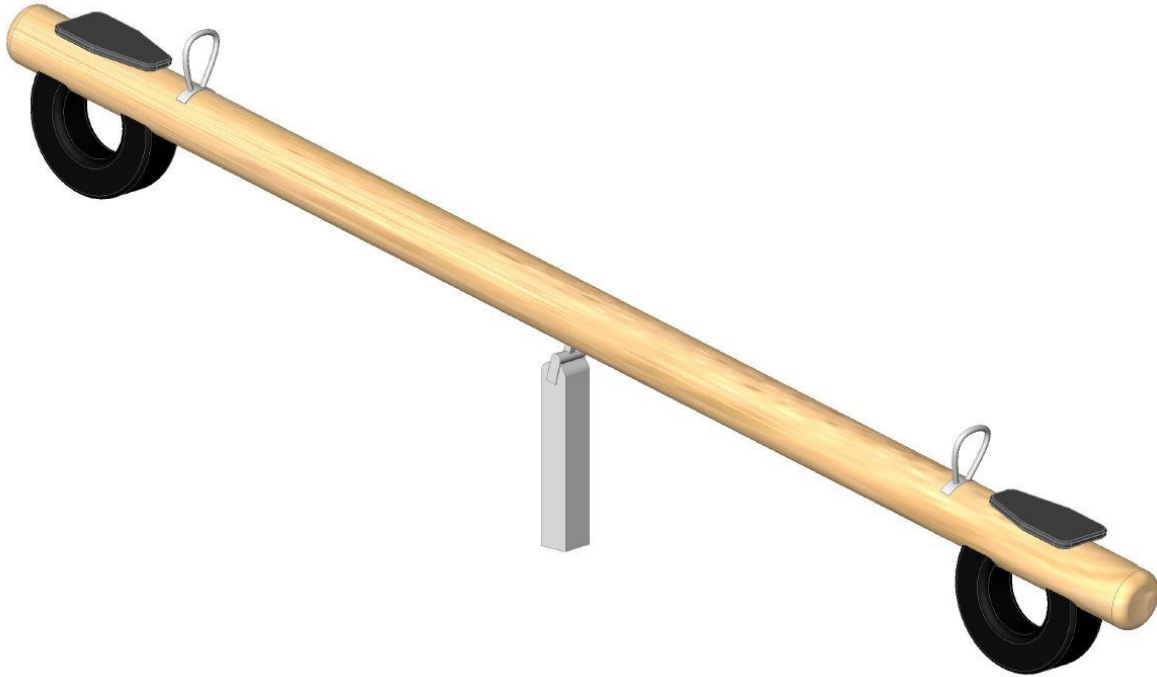

Wippe Lärche Rundholz 2-Sitzer

Artikelnr.: 17-8071

**Eine Wippe sollte auf keinem Spielplatz und in keinem Kindergarten fehlen.
Unsere Wippe ist aus Lärchenholz gefertigt und extrem stabil.**

- Lärche Rundholz ca. 16 cm Durchmesser
- Wippbalkenlänge ca. 350 – 380 cm
- Wipplager verzinkt zum Einbetonieren
- inkl. 2 Griffe Edelstahl V2A
- inkl. 2 Sitze aus Gummi
- inkl. 2 Wippendämpfer

Hersteller: Klingl Spielgeräte

Zulassung gem. DIN EN 1176 für den öffentlichen Spielbereich

Platzbedarf:

Benötigte Fallschutzfläche: ca. 7 x 3,2 m

freie Fallhöhe: bis ca. 1,5 m

Fallschutz: Rasen, Fallschutzhackschnitzel, Fallschutzkies oder Fallschutzplatten

(Rasen ist gemäß DIN 1176 ausreichend, aber nicht zu empfehlen, da dieser sehr schnell abgespielt wird und dann ist kein ausreichender Fallschutz mehr vorhanden!)

Erforderliche Fundamente:

- 1 Stück L: 80 x B: 80 x T: 50 cm

Maße gesamt: ca. 100 kg (schwerstes Stück)
Benötigte Fallschutzfläche: ca. 3,2 x 7 m
Fallschutzbelag: Rasen, Fallschutzhackschnitzel, Fallschutzkies oder Fallschutzplatten
Max. Fallhöhe: ca. 1,5 m
Fundamente (Beton): 1 Stück L: 80 x B: 80 T: 50 cm
Montagezeit (ohne Fundamentarbeiten): ca. 1 Stunde mit 2 Personen
Empfohlene Altersgruppe: ab ca. 3 Jahre