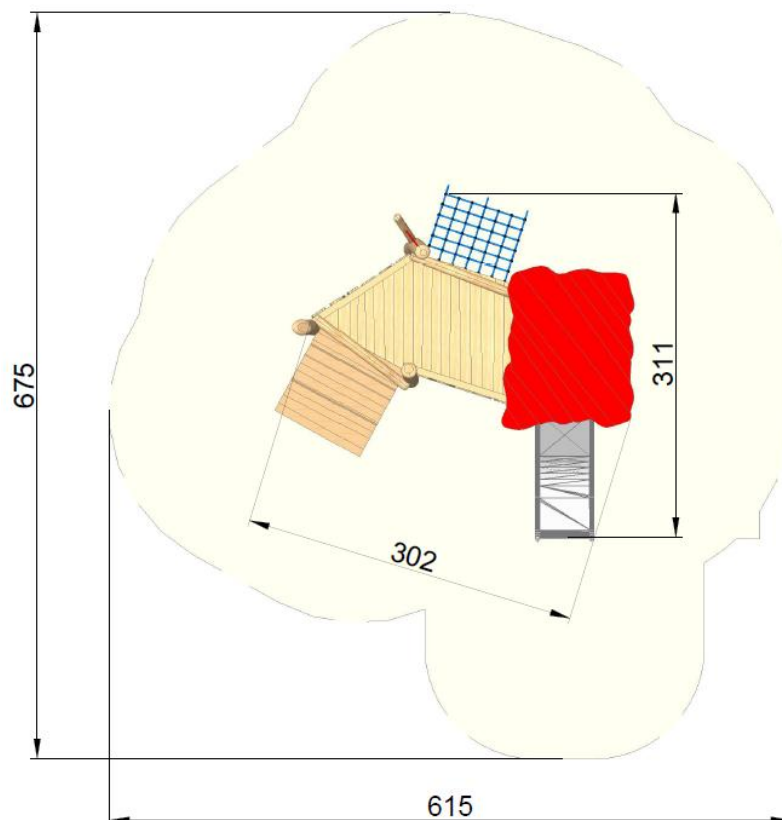

### Spielturm Hansi U3 mit Edelstahlrutsche

Artikelnr.: 17-8214

- Robinienholz natürlich gewachsen, entsplintet, geschliffen mit farbigen Akzenten
- Gesamtmaße ca. L: 3 x B: 3 x H: 2,2 m
- alle Podeste auf ca. 60 cm Höhe

#### **Erforderliche Fundamente:**

- 7 Stück L: 50 x B: 50 x T: 50 cm für Türme
- 2 Stück L: 40 x B: 40 x T: 40 cm für Rampe
- 1 Stück L: 70 x B: 40 x T: 40 cm für Rutsche
- 1 Stück L: 90 x B: 30 x T: 40 cm für Netzaufgang

## Spielturm Hansi U3 mit Edelstahlrutsche Art.Nr. 17-8214

<p><b>Maße gesamt:</b> Ca. 400 kg (schwerstes Stück)</p>
<p><b>Benötigte Fallschutzfläche:</b> ca. 6,8 x 6,2 m</p>
<p><b>Fallschutzbelag:</b> Rasen, Fallschutzhackschnitzel, Fallschutzkies oder Fallschutzplatten</p>
<p><b>Max. Fallhöhe:</b> ca. 60 cm</p>
<p><b>Fundamente (Beton):</b> 7 Stück L: 50 x B: 50 x T: 50 cm für Türme 2 Stück L: 40 x B: 40 x T: 40 cm für Rampe 1 Stück L: 70 x B: 40 x T: 40 cm für Rutsche 1 Stück L: 90 x B: 30 x T: 40 cm für Netzaufgang</p>
<p><b>Montagezeit (ohne Fundamentarbeiten):</b> ca. 4 Stunden mit 2 Personen</p>
<p><b>Empfohlene Altersgruppe:</b> ab ca. 1 Jahr</p>

**Ansicht:**

Maße in cm

Bedingt durch den besonderen Wuchs und die natürliche Verarbeitung handelt es sich bei allen angegebenen Maßen um ZIRKA-Werte. Wir behalten uns technische Änderungen vor. Maße vor Ort prüfen! Die Spielgeräte werden nach der DIN EN 1176 gefertigt.