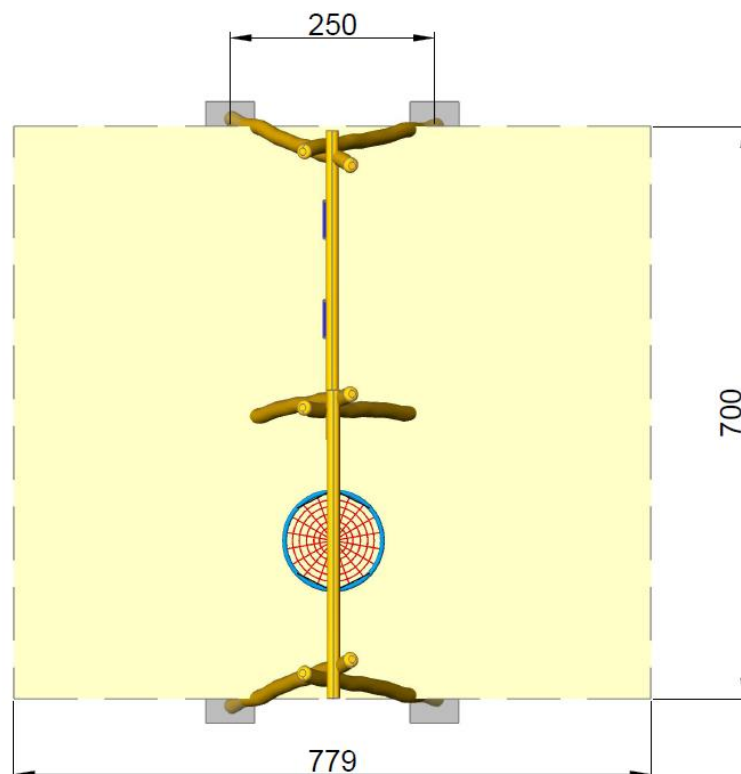

## Doppel-Kombischaukel aus Robinie

ArtikelNr.: 17-8144

**Unsere Doppel-Kombischaukel aus Robinie garantiert Schaukelspaß für Groß und Klein**

- Robinienstämme 14-18 cm Durchmesser
- natürlich gewachsen, entsplintet und geschliffen, unbehandelt
- inkl. 4 Schaukelhaken nadelgelagert aus Edelstahl V2A
- inkl. 2 Kardangelenke Edelstahl V2A mit Sicherung
- inkl. Gewindestangen für die Verbindung in Edelstahl V2A mit selbst sichernden Muttern und Abdeckkappen
- inkl. 18 mm Schlangenbohrer, Trennscheibe und 2 Fächerschleifteller
- inkl. Nestschaukel 120 cm Außendurchmesser (Farbe: Ring blau, Netz rot)
- inkl. 2 Schaukelsitze Style XL schwarz mit jeweils einem Kettensatz 200 cm aus Edelstahl V2A

## Doppel-Kombischaukel aus Robinie Art.Nr. 17-8144

<b>Maße gesamt:</b> Ca. 80 kg (schwerstes Stück)
<b>Benötigte Fallschutzfläche:</b> ca. 7 x 7,8 m
<b>Fallschutzbelag:</b> Rasen, Fallschutzhackschnitzel, Fallschutzkies oder Fallschutzplatten
<b>Max. Fallhöhe:</b> ca. 1,45 m
<b>Fundamente (Beton):</b> 6 Stück L: 60 x B: 60 T: 50 cm
<b>Montagezeit (ohne Fundamentarbeiten):</b> ca. 7 Stunden mit 2 Personen
<b>Empfohlene Altersgruppe:</b> ab ca. 3 Jahre

**Ansicht:**

Maße in cm

Bedingt durch den besonderen Wuchs und die natürliche Verarbeitung handelt es sich bei allen angegebenen Maßen um ZIRKA-Werte. Wir behalten uns technische Änderungen vor. Maße vor Ort prüfen! Die Spielgeräte werden nach der DIN EN 1176 gefertigt.