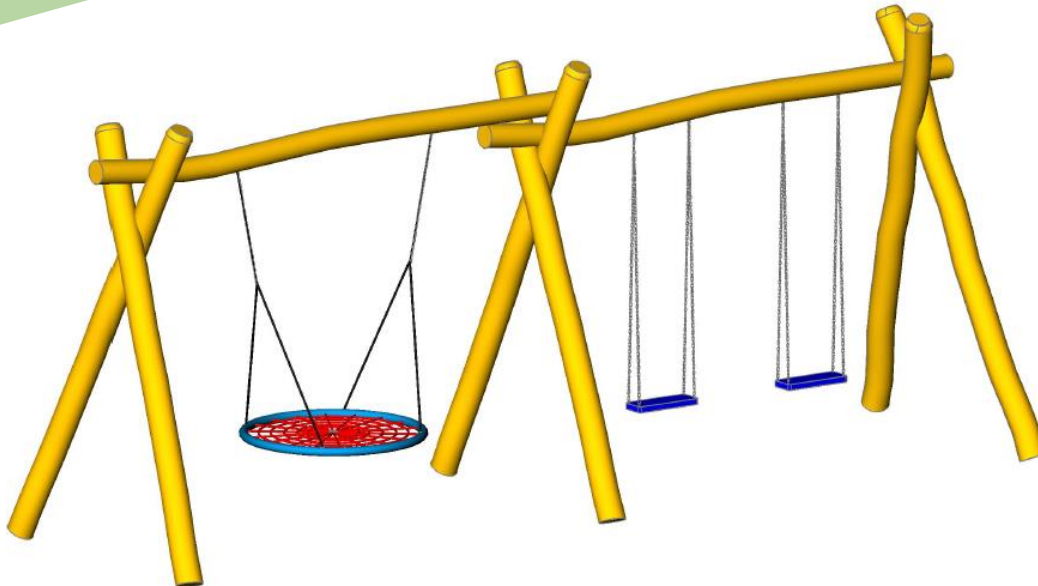

## Doppel-Kombischaukel aus Robinie

ArtikelNr.: 17-8144

**Unsere Doppel-Kombischaukel aus Robinie garantiert Schaukelspaß für Groß und Klein**

- Robinienstämme 14-18 cm Durchmesser
- natürlich gewachsen, entsplintet und geschliffen, unbehandelt
- inkl. 4 Schaukelhaken nadelgelagert aus Edelstahl V2A
- inkl. 2 Kardangelenke Edelstahl V2A mit Sicherung
- inkl. Gewindestangen für die Verbindung in Edelstahl V2A mit selbst sichernden Muttern und Abdeckkappen
- inkl. 18 mm Schlangenbohrer, Trennscheibe und 2 Fächerschleifteller
- inkl. Nestschaukel 120 cm Außendurchmesser (Farbe: Ring blau, Netz rot)
- inkl. 2 Schaukelsitze Style XL schwarz mit jeweils einem Kettensatz 200 cm aus Edelstahl V2A

**Empfohlene Altersgruppe:** ab 3 Jahre

Hersteller: Klingl Spielgeräte

**Zulassung gem. DIN EN 1176 für den öffentlichen Spielbereich**

**Platzbedarf:**

Schaukelgestell: B: 7 x T: 2,5 m

Benötigte Fallschutzfläche: ca. 7 x 7,8 m

Schaukelbalkenhöhe ca. 2,4 m

Fallschutz: Rasen ist ausreichend, aber wir empfehlen im Bremsbereich Fallschutzplatten zu verlegen oder die gesamte Fallschutzfläche mit Fallschutzkies, Fallschutzhackschnitzel oder Fallschutzplatten zu gestalten.

**Erforderliche Fundamente:**

Robinienstämme werden direkt einbetoniert

- 6 Stück L: 60 x B: 60 x T: 50 cm

Montagezeit ca. 7 Stunden mit je 2 Personen (ohne Fundamentarbeiten)

[www.klingl-spielgeraete.de](http://www.klingl-spielgeraete.de)