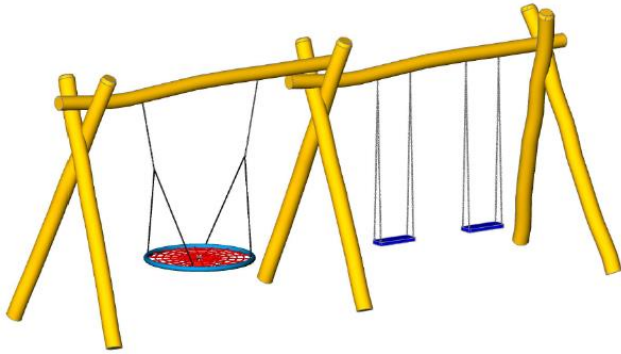

## Doppel-Kombischaukel aus Robinie

ArtikelNr.: 17-8144

**Unsere Doppel-Kombischaukel aus Robinie garantiert Schaukelspaß für Groß und Klein**

- Robinienstämme 14-18 cm Durchmesser
- natürlich gewachsen, entsplintet und geschliffen, unbehandelt
- inkl. 4 Schaukelhaken nadelgelagert aus Edelstahl V2A
- inkl. 2 Kardangelenke Edelstahl V2A mit Sicherung
- inkl. Gewindestangen für die Verbindung in Edelstahl V2A mit selbst sichernden Muttern und Abdeckkappen
- inkl. 18 mm Schlangenbohrer, Trennscheibe und 2 Fächerschleifteller
- inkl. Nestschaukel 120 cm Außendurchmesser (Farbe: Ring blau, Netz rot)
- inkl. 2 Schaukelsitze Style XL schwarz mit jeweils einem Kettensatz 200 cm aus Edelstahl V2A

Schaukelbalkenhöhe ca. 2,4 m

Fallschutz: Rasen ist ausreichend, aber wir empfehlen im Bremsbereich Fallschutzplatten zu verlegen oder die gesamte Fallschutzfläche mit Fallschutzkies, Fallschutzhackschnitzel oder Fallschutzplatten zu gestalten.

**Erforderliche Fundamente:**

Robinienstämme werden direkt einbetoniert

- 6 Stück L: 60 x B: 60 x T: 50 cm

Montagezeit ca. 7 Stunden mit je 2 Personen (ohne Fundamentarbeiten)

[www.klingl-spielgeraete.de](http://www.klingl-spielgeraete.de)

## Doppel-Kombischaukel aus Robinie Art.Nr. 17-8144

<b>Maße gesamt:</b> Ca. 80 kg (schwerstes Stück)
<b>Benötigte Fallschutzfläche:</b> ca. 7 x 7,8 m
<b>Fallschutzbelag:</b> Rasen, Fallschutzhackschnitzel, Fallschutzkies oder Fallschutzplatten
<b>Max. Fallhöhe:</b> ca. 1,45 m
<b>Fundamente (Beton):</b> 6 Stück L: 60 x B: 60 T: 50 cm
<b>Montagezeit (ohne Fundamentarbeiten):</b> ca. 7 Stunden mit 2 Personen
<b>Empfohlene Altersgruppe:</b> ab ca. 3 Jahre