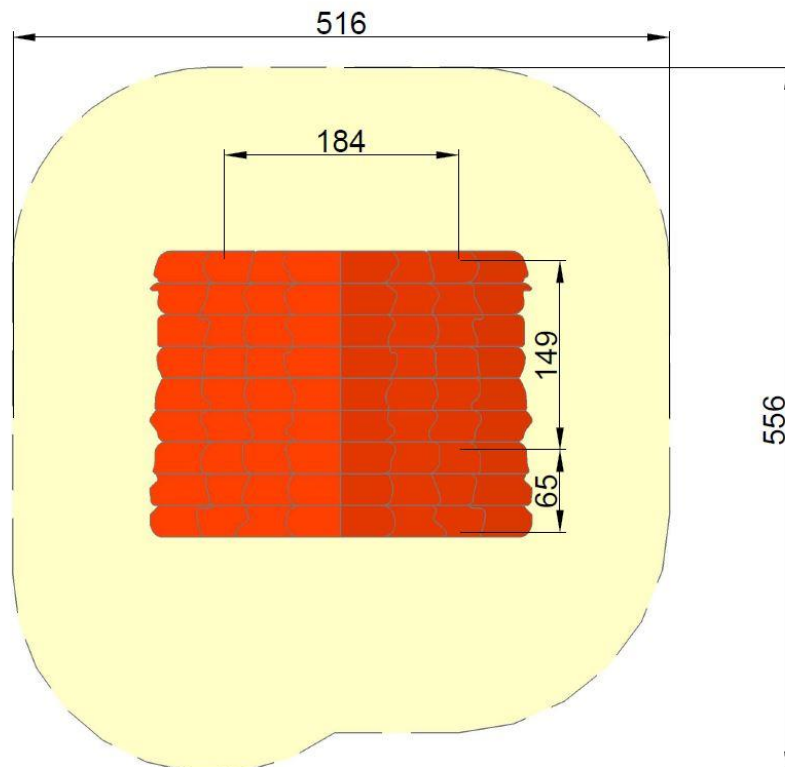

## Spielhaus Althegnenberg

Artikelnr.: 17-8055

- Robinienholz mit farbigen Akzenten
- Dach rot geschindelt
- Grundfläche Haus mit Balkon ca. 184 x 214 cm
- Podesthöhe: ca. 50 cm
- inkl. Theke
- inkl. Eckbank mit Tisch
- inkl. Treppe mit Handlauf
- 2 Fenster mit Netz (Fensterrahmen und Netz grün)
- inkl. Bodenanker Halbschalen verzinkt

**Erforderliche Fundamente:**

- 4 Stück L: 60 x B: 60 x T: 50 cm für Spielhaus

- 1 Stück L: 40 x B: 40 x T: 40 cm für Treppe

Montagezeit ca. 3 Stunden mit je 2 Personen (ohne Fundamentarbeiten)

## Spielhaus Althegnenberg Art.Nr. 17-8055

<b>Maße gesamt:</b> Ca. 900 kg (schwerstes Stück)
<b>Benötigter Freiraum:</b> ca. 5,2 x 5,6 m
<b>Fallschutzbelag:</b> Rasen, Rundkies, Fallschutzplatten, Hackschnitzel
<b>Max. Fallhöhe:</b> ca. 50 cm
<b>Fundamente (Beton):</b> 4 Stück L: 60 x B: 60 T: 50 cm für Spielhaus 1 Stück L: 40 x B: 40 T: 40 cm für Treppe
<b>Montagezeit (ohne Fundamentarbeiten):</b> ca. 3 Stunden mit 2 Personen
<b>Empfohlene Altersgruppe:</b> ab ca. 1 Jahr

**Ansicht:**

Maße in cm

Bedingt durch den besonderen Wuchs und die natürliche Verarbeitung handelt es sich bei allen angegebenen Maßen um ZIRKA-Werte. Wir behalten uns technische Änderungen vor. Maße vor Ort prüfen! Die Spielgeräte werden nach der DIN EN 1176 gefertigt.