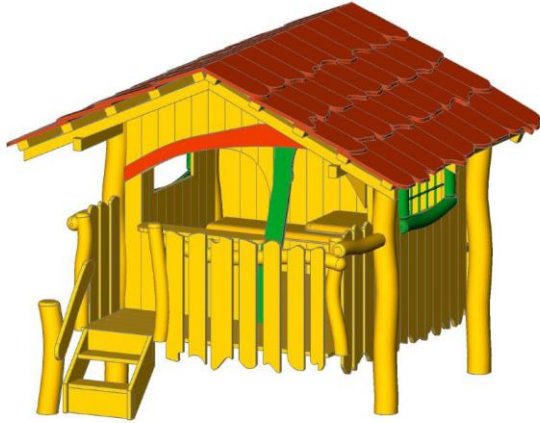

## Spielhaus Althegnenberg

Artikelnr.: 17-8055

- Robinienholz mit farbigen Akzenten
- Dach rot geschindelt
- Grundfläche Haus mit Balkon ca. 184 x 214 cm
- Podesthöhe: ca. 50 cm
- inkl. Theke
- inkl. Eckbank mit Tisch
- inkl. Treppe mit Handlauf
- 2 Fenster mit Netz (Fensterrahmen und Netz grün)
- inkl. Bodenanker Halbschalen verzinkt

**Empfohlene Altersgruppe:** ab 1 Jahr

Hersteller: Klingl Spielgeräte

**Zulassung gem. DIN EN 1176 für den öffentlichen Spielbereich**

**Platzbedarf:**

Freiraum: ca. 5,2 x 5,6 m

Max. Fallhöhe: ca. 50 cm

Fallschutz: Rasen, Rundkies, Fallschutzplatten, Hackschnitzel

**Erforderliche Fundamente:**

- 4 Stück L: 60 x B: 60 x T: 50 cm für Spielhaus

- 1 Stück L: 40 x B: 40 x T: 40 cm für Treppe

Montagezeit ca. 3 Stunden mit je 2 Personen (ohne Fundamentarbeiten)

## Spielhaus Althegnenberg Art.Nr. 17-8055

<b>Maße gesamt:</b> Ca. 900 kg (schwerstes Stück)
<b>Benötigter Freiraum:</b> ca. 5,2 x 5,6 m
<b>Fallschutzbelag:</b> Rasen, Rundkies, Fallschutzplatten, Hackschnitzel
<b>Max. Fallhöhe:</b> ca. 50 cm
<b>Fundamente (Beton):</b> 4 Stück L: 60 x B: 60 T: 50 cm für Spielhaus 1 Stück L: 40 x B: 40 T: 40 cm für Treppe
<b>Montagezeit (ohne Fundamentarbeiten):</b> ca. 3 Stunden mit 2 Personen
<b>Empfohlene Altersgruppe:</b> ab ca. 1 Jahr