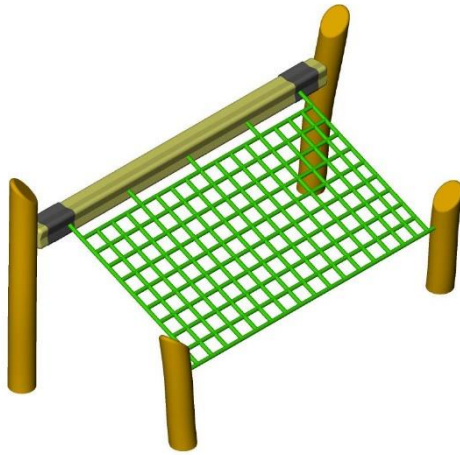

Netzbank Robinie 1er

Artikelnr.: 17-7860

- Robinienstämme 14 - 18 cm Durchmesser
 - natürlich gewachsen, entsplintet, geschliffen und unbehandelt
 - Länge je Sitzbank ca. 160cm
 - Tampe mit Sicherheitsnetz aus Herkulesseil \varnothing 16 mm
 - Sitzhöhe: ca. 40 cm Tampenhöhe: ca. 90 cm
 - Netzfarbe: grün
- Auf Wunsch können die Netzfarben geändert werden

Empfohlene Altersgruppe: ab 3 Jahr

Hersteller: Klingl Spielgeräte

Zulassung gem. DIN EN 1176 für den öffentlichen Spielbereich

Platzbedarf:

benötigte Fallschutzfläche: ca. 5,2 x 4,1 m

Max. Fallhöhe: ca. 90 cm

Fallschutz: Rasen, Sand, Rundkies, Fallschutzplatten oder Hackschnitzel

Erforderliche Fundamente:

Die Robinienstämme werden direkt einbetoniert

- 4 Stück L: 60 x B: 60 x T: 50 cm

Montagezeit ca. 3 Stunden mit je 2 Personen (ohne Fundamentarbeiten)

Netzbank Robinie 1er Art.Nr. 17-7860

Maße gesamt: Ca. 80 kg (schwerstes Stück)
Benötigte Fallschutzfläche: ca. 5,2 x 4,1 m
Fallschutzbelag: Rasen, Rundkies, Fallschutzplatten, Hackschnitzel
Max. Fallhöhe: ca. 90cm
Fundamente (Beton): 4 Stück L: 60 x B: 60 T: 50 cm
Montagezeit (ohne Fundamentarbeiten): ca. 3 Stunden mit 2 Personen
Empfohlene Altersgruppe: ab ca. 3 Jahre