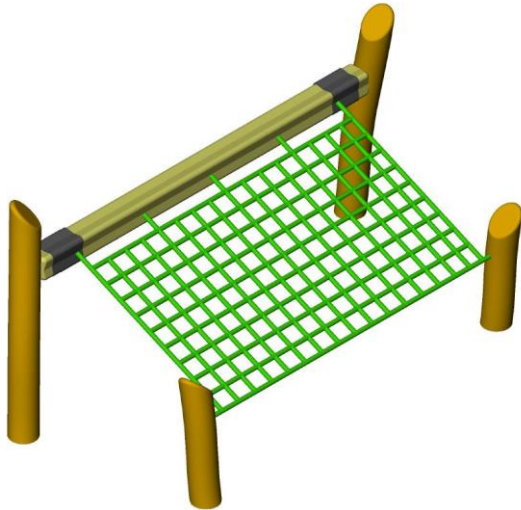

Netzbank Robinie 1er

Artikelnr.: 17-7860

- Robinienstämme 14 - 18 cm Durchmesser
 - natürlich gewachsen, entsplintet, geschliffen und unbehandelt
 - Länge je Sitzbank ca. 160cm
 - Tampe mit Sicherheitsnetz aus Herkulesseil \varnothing 16 mm
 - Sitzhöhe: ca. 40 cm Tampenhöhe: ca. 90 cm
 - Netzfarbe: grün
- Auf Wunsch können die Netzfarben geändert werden

Empfohlene Altersgruppe: ab 3 Jahr

Hersteller: Klingl Spielgeräte

Zulassung gem. DIN EN 1176 für den öffentlichen Spielbereich

Platzbedarf:

benötigte Fallschutzfläche: ca. 5,2 x 4,1 m

Max. Fallhöhe: ca. 90 cm

Fallschutz: Rasen, Sand, Rundkies, Fallschutzplatten oder Hackschnitzel

Erforderliche Fundamente:

Die Robinienstämme werden direkt einbetoniert

- 4 Stück L: 60 x B: 60 x T: 50 cm

Montagezeit ca. 3 Stunden mit je 2 Personen (ohne Fundamentarbeiten)

Netzbank Robinie 1er Art.Nr. 17-7860

Maße gesamt: Ca. 80 kg (schwerstes Stück)
Benötigte Fallschutzfläche: ca. 5,2 x 4,1 m
Fallschutzbelag: Rasen, Rundkies, Fallschutzplatten, Hackschnitzel
Max. Fallhöhe: ca. 90cm
Fundamente (Beton): 4 Stück L: 60 x B: 60 T: 50 cm
Montagezeit (ohne Fundamentarbeiten): ca. 3 Stunden mit 2 Personen
Empfohlene Altersgruppe: ab ca. 3 Jahre