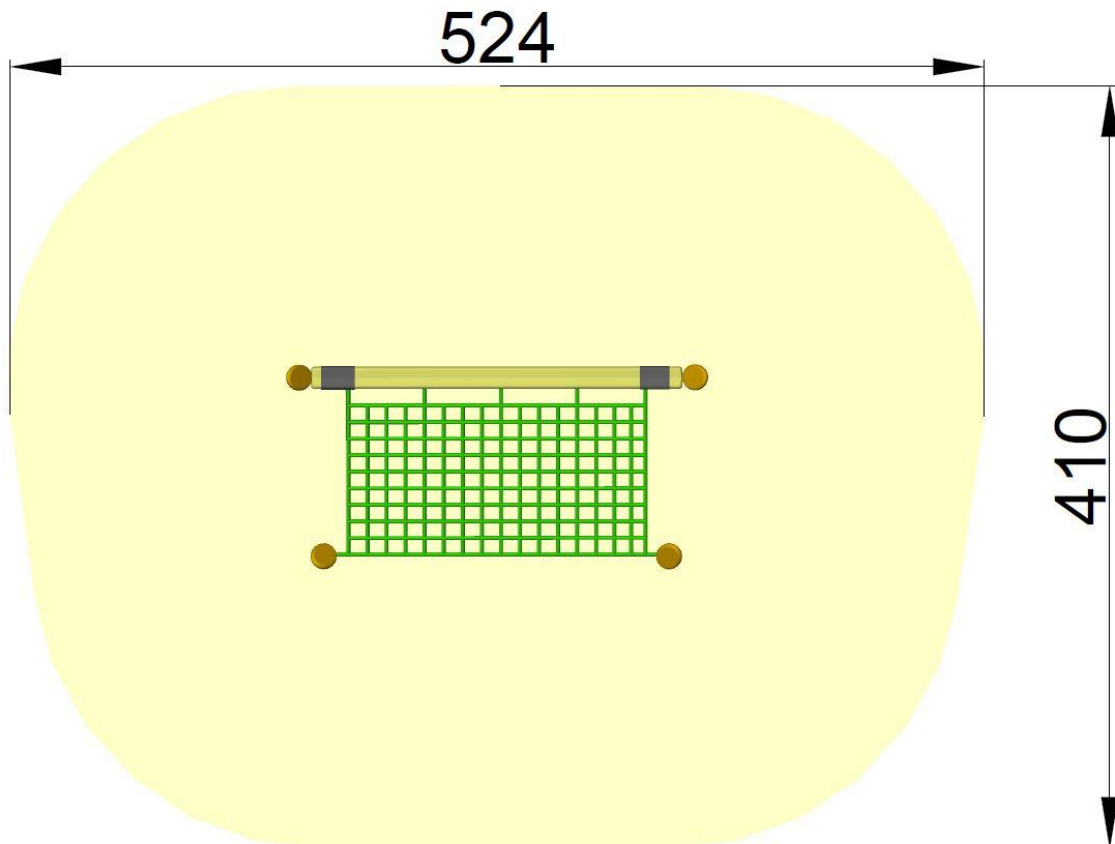

Netzbank Robinie 1er

Artikelnr.: 17-7860

- Robinienstämme 14 - 18 cm Durchmesser
 - natürlich gewachsen, entsplintet, geschliffen und unbehandelt
 - Länge je Sitzbank ca. 160cm
 - Tampe mit Sicherheitsnetz aus Herkulesseil \varnothing 16 mm
 - Sitzhöhe: ca. 40 cm Tampenhöhe: ca. 90 cm
 - Netzfarbe: grün
- Auf Wunsch können die Netzfarben geändert werden

Fallschutz: Rasen, Sand, Rundkies, Fallschutzplatten oder Hackschnitzel

Erforderliche Fundamente:

Die Robinienstämme werden direkt einbetoniert

- 4 Stück L: 60 x B: 60 x T: 50 cm

Montagezeit ca. 3 Stunden mit je 2 Personen (ohne Fundamentarbeiten)

Netzbank Robinie 1er Art.Nr. 17-7860

Maße gesamt: Ca. 80 kg (schwerstes Stück)
Benötigte Fallschutzfläche: ca. 5,2 x 4,1 m
Fallschutzbelag: Rasen, Rundkies, Fallschutzplatten, Hackschnitzel
Max. Fallhöhe: ca. 90cm
Fundamente (Beton): 4 Stück L: 60 x B: 60 T: 50 cm
Montagezeit (ohne Fundamentarbeiten): ca. 3 Stunden mit 2 Personen
Empfohlene Altersgruppe: ab ca. 3 Jahre

Ansicht:

Maße in cm

Bedingt durch den besonderen Wuchs und die natürliche Verarbeitung handelt es sich bei allen angegebenen Maßen um ZIRKA-Werte. Wir behalten uns technische Änderungen vor. Maße vor Ort prüfen! Die Spielgeräte werden nach der DIN EN 1176 gefertigt.