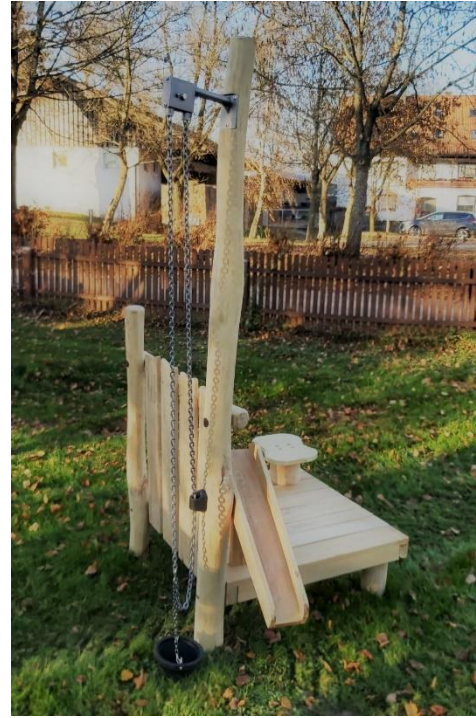

## Sandbaustelle klein Robinie

Artikelnr.: 17-6372

Unsere kleine Sandbaustelle aus Robinie bietet auch viele Spielmöglichkeiten, vor allem wenn der vorhandene Platz nicht so groß ist.

- Robinienholz unbehandelt
- Podest ca. 100 x 100 cm
- Podesthöhe ca. 20 cm
- inkl. Schütte
- inkl. Sandaufzug mit Eimer
- inkl. Spieltisch

### **Platzbedarf:**

benötigte Fallschutzfläche: ca. 4,2 x 4,2 m

Max. Fallhöhe: ca. 20 cm

Für den Fallschutz ist Rasen ausreichend, Sand oder Kies jedoch besser wegen der Spielmöglichkeit

### **Erforderliche Fundamente:**

- inkl. Bodenanker Halbschalen
- 4 Stück L: 40 x B: 40 x T: 40 cm

Montagezeit ca. 1 Stunden mit je 2 Personen (ohne Fundamentarbeiten)

[www.klingl-spielgeraete.de](http://www.klingl-spielgeraete.de)