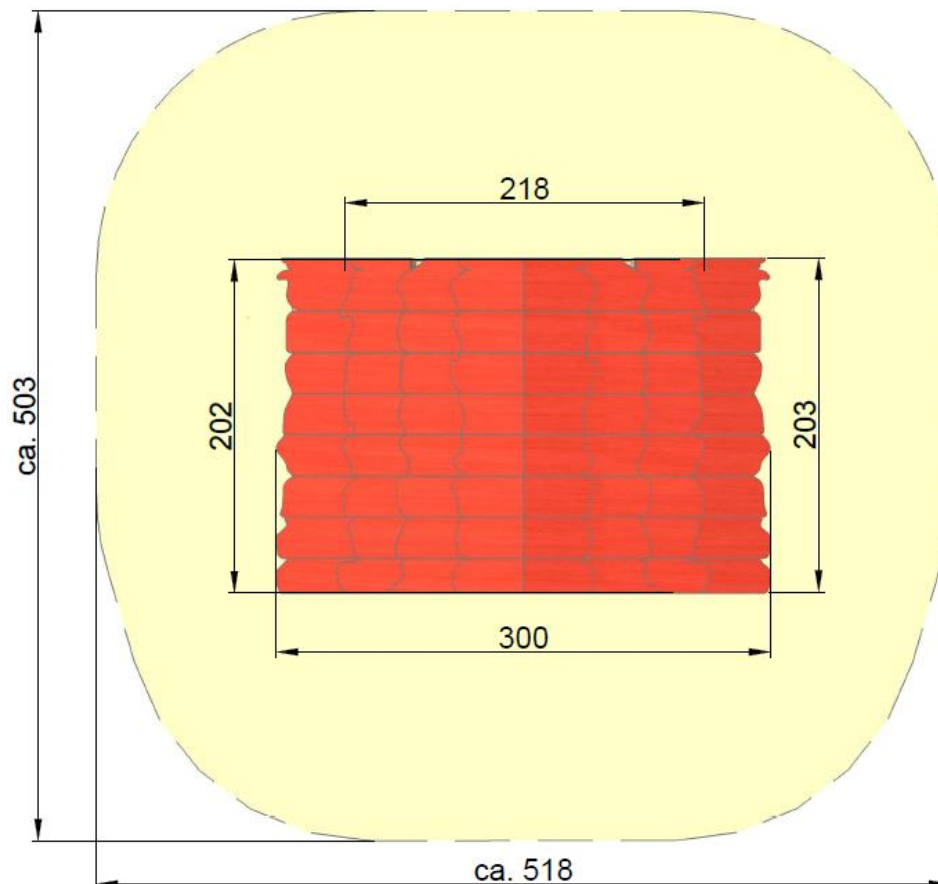

## Spielhaus Fürstenfeld

Art.Nr. 17-12740

Robinienholz natürlich gewachsen, entsplintet, geschliffen und mit farbigen Akzenten

**Spielhaus ca. 184 x 140 cm**, Gesamtmaße ca. 218 x 203 cm

- inkl. Theke
- inkl. Eckbank mit Tisch
- inkl. 2 Fenster mit Netz (Fensterrahmen und Netz grün)
- inkl. Bodenanker Halbschalen
- Dach rot geschindelt

Fallschutz: Rasen, Fallschutzhackschnitzel, Fallschuttkies oder Fallschutzplatten

**Erforderliche Fundamente:**

4 Stück L: 60 x B: 60 x T: 50 cm

Montagezeit ca. 1 Stunden mit je 2 Personen (ohne Fundamentarbeiten)

## Spielhaus Fürstenfeld Art.Nr. 17-12740

<b>Maße gesamt:</b> Ca. 650 kg (schwerstes Stück)
<b>Benötigter Freiraum:</b> ca. 5,1 x 5,2 m
<b>Fallschutzbelag:</b> Rasen, Fallschutzhackschnitzel, Fallschutzkies oder Fallschutzplatten
<b>Max. Fallhöhe:</b> -
<b>Fundamente (Beton):</b> 4 Stück L: 60 x B: 60 T: 50 cm
<b>Montagezeit (ohne Fundamentarbeiten):</b> ca. 1 Stunden mit 2 Personen
<b>Empfohlene Altersgruppe:</b> ab ca. 1 Jahr

### Ansicht:

Maße in cm

Bedingt durch den besonderen Wuchs und die natürliche Verarbeitung handelt es sich bei allen angegebenen Maßen um ZIRKA-Werte. Wir behalten uns technische Änderungen vor. Maße vor Ort prüfen! Die Spielgeräte werden nach der DIN EN 1176 gefertigt.