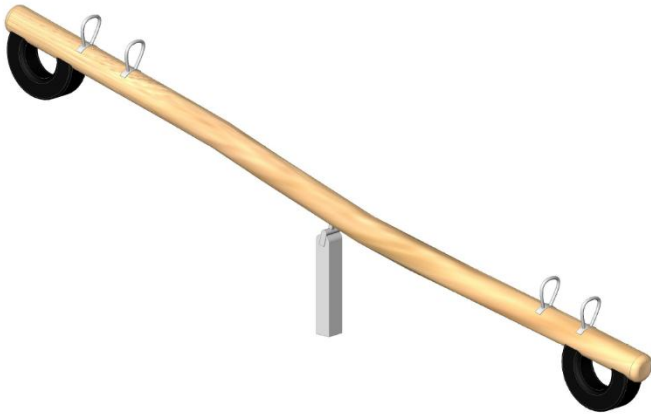

Wippe Robinie 4-Sitzer Art.Nr. 17-1717

Maße gesamt: ca. 100 kg (schwerstes Stück)
Benötigte Fallschutzfläche: ca. 3,2 x 7 m
Fallschutzbelag: Rasen, Fallschutzhackschnitzel, Fallschutzkies oder Fallschutzplatten
Max. Fallhöhe: ca. 1,5 m
Fundamente (Beton): 1 Stück L: 80 x B: 80 T: 50 cm
Montagezeit (ohne Fundamentarbeiten): ca. 1 Stunde mit 2 Personen
Empfohlene Altersgruppe: ab ca. 3 Jahre

Ansicht:

Maße in cm