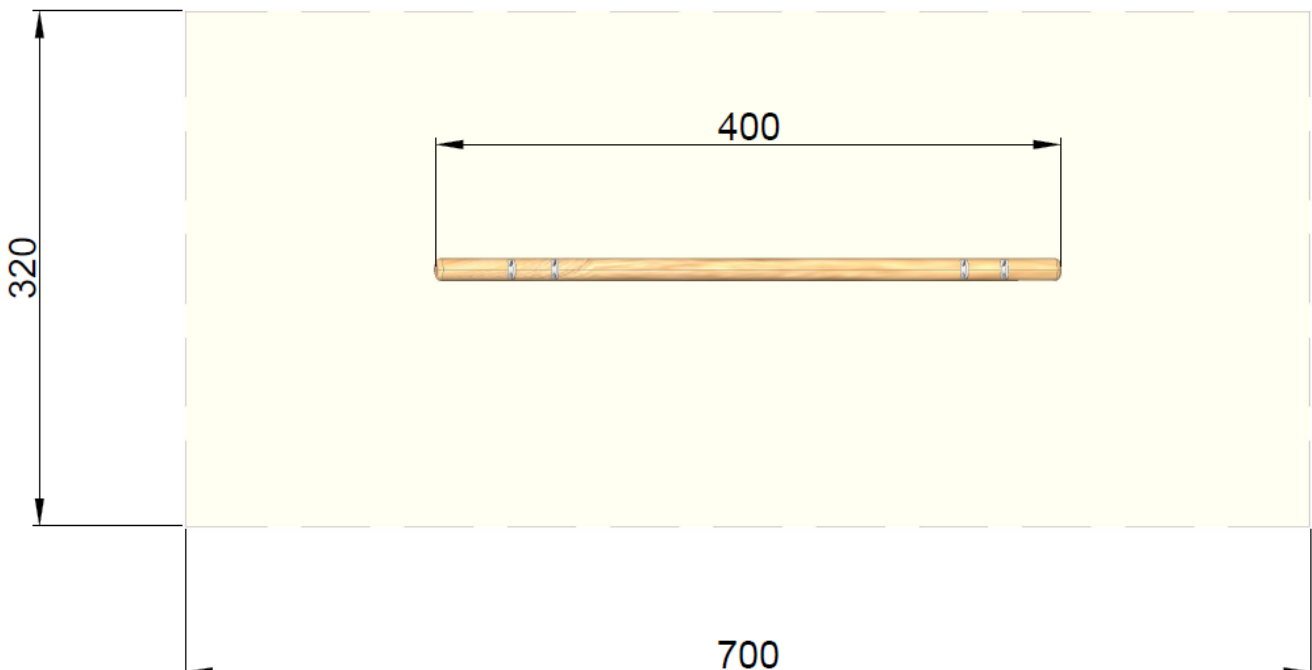

Montagezeit ca. 1 Stunde mit je 2 Personen (ohne Fundamentarbeiten)

Wippe Robinie 4-Sitzer Art.Nr. 17-1717

Maße gesamt: ca. 100 kg (schwerstes Stück)
Benötigte Fallschutzfläche: ca. 3,2 x 7 m
Fallschutzbelag: Rasen, Fallschutzhackschnitzel, Fallschutzkies oder Fallschutzplatten
Max. Fallhöhe: ca. 1,5 m
Fundamente (Beton): 1 Stück L: 80 x B: 80 T: 50 cm
Montagezeit (ohne Fundamentarbeiten): ca. 1 Stunde mit 2 Personen
Empfohlene Altersgruppe: ab ca. 3 Jahre

Ansicht:

Maße in cm

Bedingt durch den besonderen Wuchs und die natürliche Verarbeitung handelt es sich bei allen angegebenen Maßen um ZIRKA-Werte. Wir behalten uns technische Änderungen vor. Maße vor Ort prüfen! Die Spielgeräte werden nach der DIN EN 1176 gefertigt.