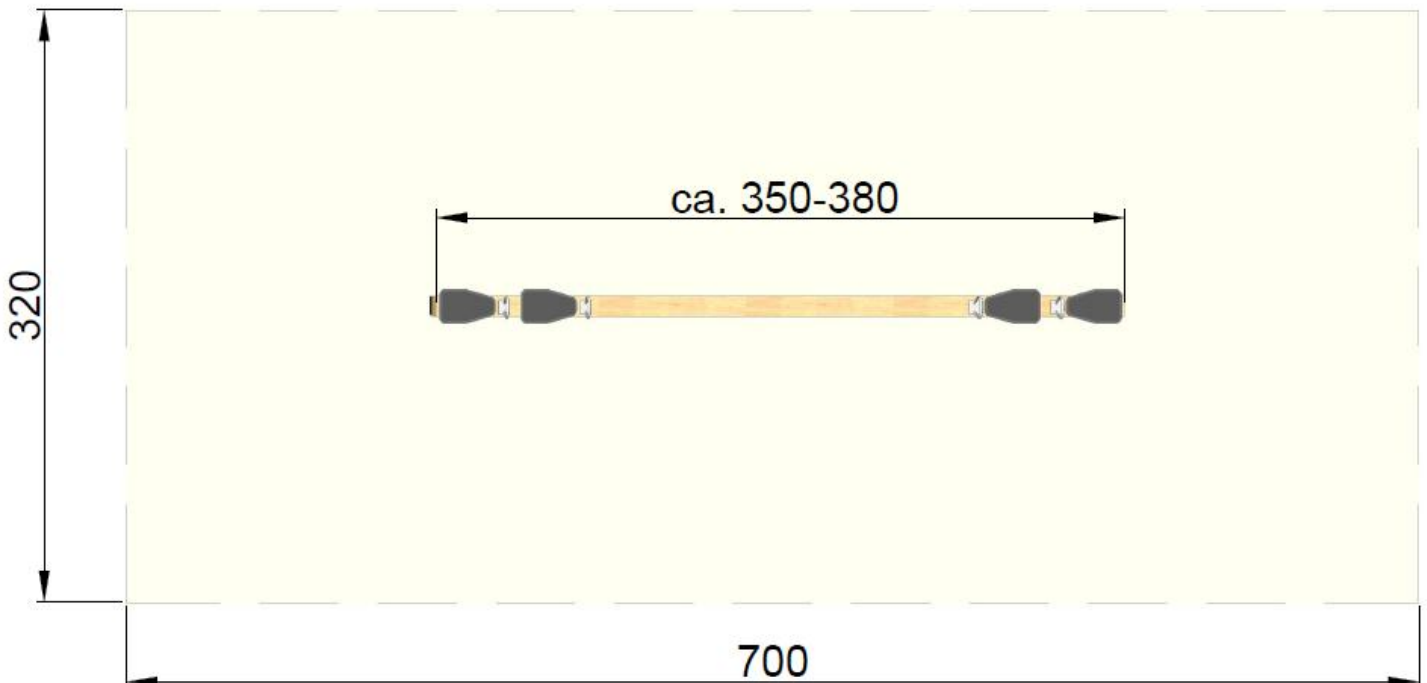

Wippe Lärche Kantholz 4-Sitzer

Artikelnr.: 17-8221

**Eine Wippe sollte auf keinem Spielplatz und in keinem Kindergarten fehlen.
Unsere Wippe ist aus Lärchenholz gefertigt und extrem stabil.**

- Lärche Kantholz ca. 11 x 11 cm Durchmesser
- Wippbalkenlänge ca. 350 – 380 cm
- Wipplager verzinkt zum Einbetonieren
- inkl. 4 Griffe Edelstahl V2A
- inkl. 4 Sitze aus Gummi
- inkl. 2 Wippendämpfer

Montagezeit ca. 1 Stunde mit je 2 Personen (ohne Fundamentarbeiten)

Wippe Lärche Kantholz 4-Sitzer Art.Nr. 17-8221

Maße gesamt: ca. 100 kg (schwerstes Stück)
Benötigte Fallschutzfläche: ca. 3,2 x 7 m
Fallschutzbelag: Rasen, Fallschutzhackschnitzel, Fallschutzkies oder Fallschutzplatten
Max. Fallhöhe: ca. 1,5 m
Fundamente (Beton): 1 Stück L: 80 x B: 80 T: 50 cm
Montagezeit (ohne Fundamentarbeiten): ca. 1 Stunde mit 2 Personen
Empfohlene Altersgruppe: ab ca. 3 Jahre

Ansicht:

Maße in cm

Bedingt durch den besonderen Wuchs und die natürliche Verarbeitung handelt es sich bei allen angegebenen Maßen um ZIRKA-Werte. Wir behalten uns technische Änderungen vor. Maße vor Ort prüfen! Die Spielgeräte werden nach der DIN EN 1176 gefertigt.