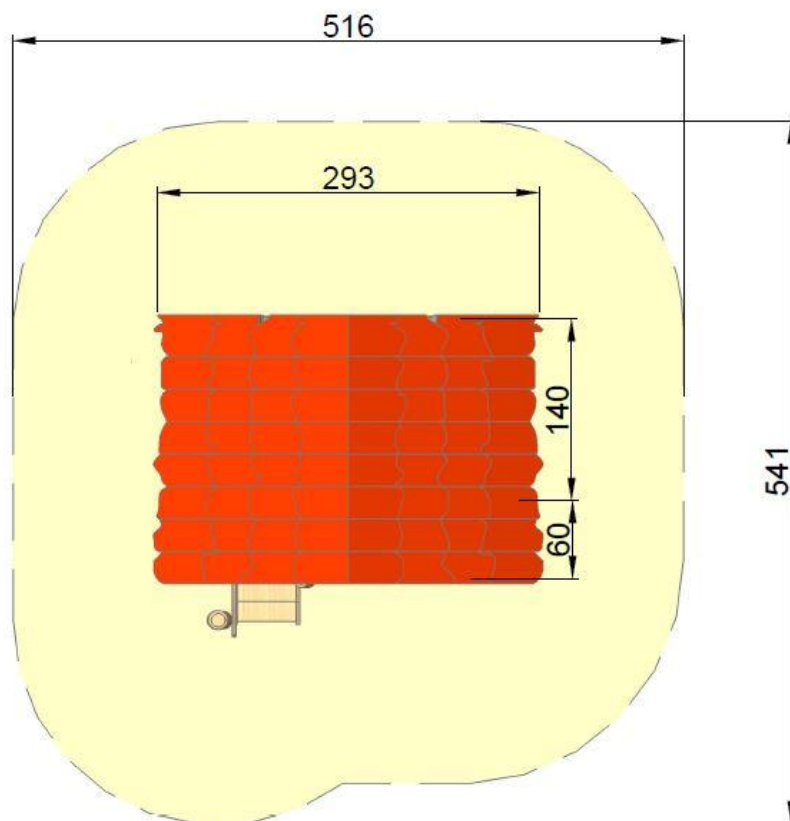

Spielhaus Althegnenberg

Artikelnr.: 17-8055

Robiniensholz natürlich gewachsen, entsplintet, geschliffen und mit farbigen Akzenten
Spielhaus mit Balkon Grundfläche ca. 200 x 184 cm, Podesthöhe: ca. 50 cm

Erforderliche Fundamente:

4 Stück L: 60 x B: 60 x T: 50 cm für Spielhaus

1 Stück L: 40 x B: 40 x T: 30 cm für Treppe

Montagezeit ca. 3 Stunden mit je 2 Personen (ohne Fundamentarbeiten)

Spielhaus Althegnenberg Art.Nr. 17-8055

<p>Maße gesamt: Ca. 900 kg (schwerstes Stück)</p>
<p>Benötigter Freiraum: ca. 5,2 x 5,4 m</p>
<p>Fallschutzbelag: Rasen, Fallschutzhackschnitzel, Fallschutzkies oder Fallschutzplatten</p>
<p>Max. Fallhöhe: ca. 50 cm</p>
<p>Fundamente (Beton): 4 Stück L: 60 x B: 60 T: 50 cm 1 Stück L: 40 x B: 40 T: 30 cm für Treppe</p>
<p>Montagezeit (ohne Fundamentarbeiten): ca. 3 Stunden mit 2 Personen</p>
<p>Empfohlene Altersgruppe: ab ca. 1 Jahr</p>

Ansicht:

Maße in cm

Bedingt durch den besonderen Wuchs und die natürliche Verarbeitung handelt es sich bei allen angegebenen Maßen um ZIRKA-Werte. Wir behalten uns technische Änderungen vor. Maße vor Ort prüfen! Die Spielgeräte werden nach der DIN EN 1176 gefertigt.