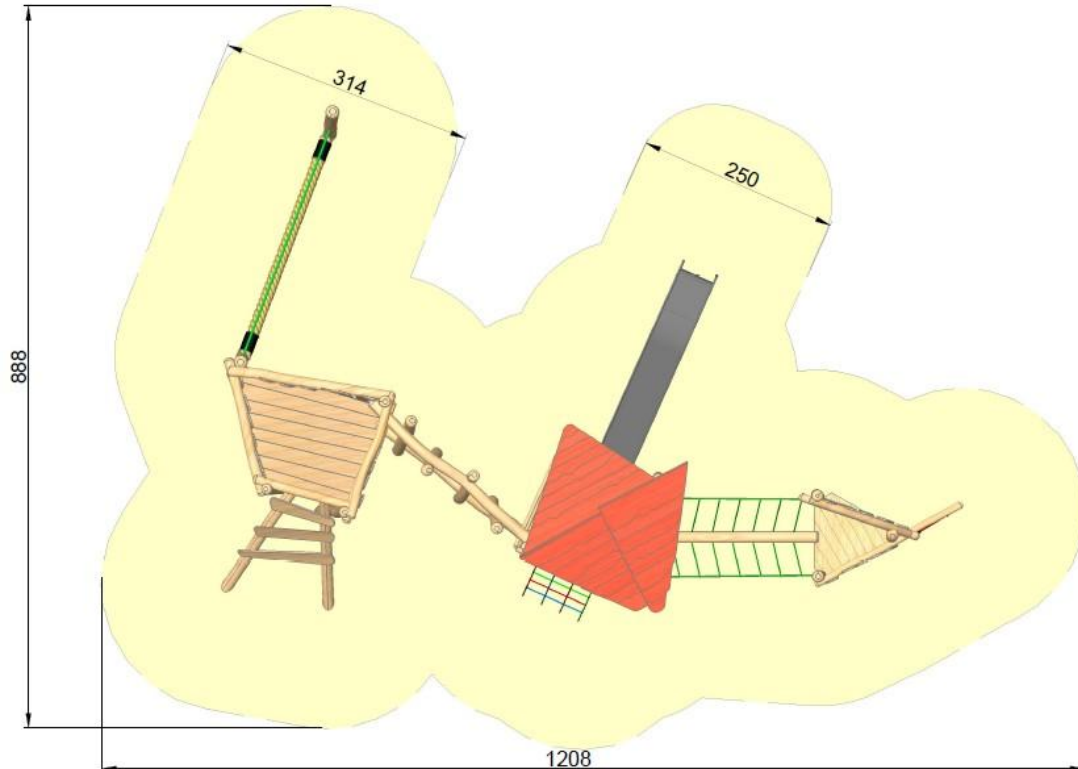

Spielturm mit Dach PH ca. 145 cm

- inkl. Edelstahlrutsche V2A
- inkl. Kletternetz (Netzfarbe bunt)

Balancierbrücke (Seilfarbe grün)

3-Eck-Spielturm PH: ca. 145 cm

- inkl. Strickleiter

Balancierstammbrücke

Spielturm PH: ca. 125 cm

Platzbedarf:

benötigte Fallschutzfläche: ca. 12,1 x 8,9 m

Max. Fallhöhe: < 200 cm

Fallschutz: min. 30 cm Fallschutzhackschnitzel, Fallschutzkies, oder Fallschutzplatten

Erforderliche Fundamente:

- 13 Stück L: 60 x B: 60 x T: 50 cm für Spieltürme
- 1 Stück L: 80 x B: 80 x T: 50 cm für Steher Tampe
- 1 Stück L: 80 x B: 50 x T: 40 cm für Rutsche
- 1 Stück L: 120 x B: 40 x T: 40 cm für Kletternetz
- 1 Stück L: 60 x B: 60 x T: 50 cm für Strickleiter

Montagezeit ca. 14 Stunden mit je 2 Personen (ohne Fundamentarbeiten)

www.klingl-spielgeraete.de

Klingl Spielgeräte • Ringstr. 4 • 82293 Hanshofen • Tel. 08145/998722

Spielanlage Isi Art.Nr. 17-8261

<p>Maße gesamt: ca. 650 kg (schwerstes Stück)</p>
<p>Benötigte Fallschutzfläche: ca. 12,1 x 8,9 m</p>
<p>Fallschutzbelag: min. 30 Fallschutzhackschnitzel, Fallschutzkies oder Fallschutzplatten</p>
<p>Max. Fallhöhe: < 200 cm</p>
<p>Fundamente (Beton):</p> <ul style="list-style-type: none"> - 13 Stück L: 60 x B: 60 x T: 50 cm für Spieltürme - 1 Stück L: 80 x B: 80 x T: 50 cm für Steher Tampe - 1 Stück L: 80 x B: 50 x T: 40 cm für Rutsche - 1 Stück L: 120 x B: 40 x T: 40 cm für Kletternetz - 1 Stück L: 60 x B: 60 x T: 50 cm für Strickleiter
<p>Montagezeit (ohne Fundamentarbeiten): ca. 14 Stunden mit 2 Personen</p>
<p>Empfohlene Altersgruppe: ab ca. 3 Jahre</p>

Ansicht:

Maße in cm

Bedingt durch den besonderen Wuchs und die natürliche Verarbeitung handelt es sich bei allen angegebenen Maßen um ZIRKA-Werte. Wir behalten uns technische Änderungen vor. Maße vor Ort prüfen! Die Spielgeräte werden nach der DIN EN 1176 gefertigt.