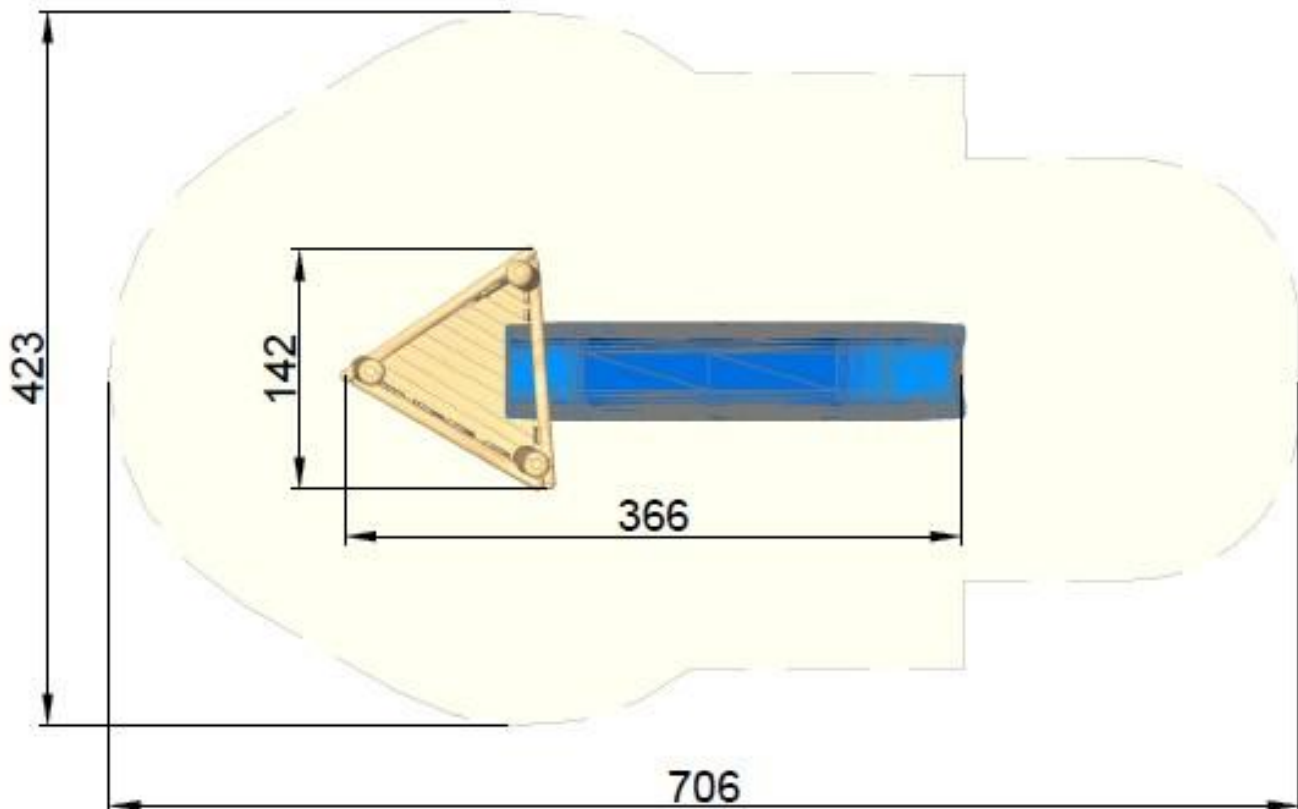

Spielturm Ina

Robinienholz natürlich gewachsen, entsplintet, geschliffen und unbehandelt

Spielturm dreieckig

- Podestgröße ca. 110 x 110 x 110 cm, Podesthöhe ca. 145 cm
- inkl. Netzaufgang (Netzfarbe blau)
- inkl. HDPE-Rutsche blau

Platzbedarf:

benötigte Fallschutzfläche: ca. 7,1 x 4,3 m

Max. Fallhöhe: 145 cm

Fallschutz: Rasen, Fallschutzhackschnitzel, Fallschutzkies oder Fallschutzplatten

Erforderliche Fundamente:

Die Robinienstämme werden direkt einbetoniert

- 3 Stück L: 50 x B: 50 x T: 50 cm für Turm
- 1 Stück L: 50 x B: 40 x T: 40 cm für Rutsche

Montagezeit ca. 2 Stunden mit je 2 Personen (ohne Fundamentarbeiten)

Spielturm Ina Art.Nr.: 17-10374

Maße gesamt: Ca. 350 kg (schwerstes Stück)
Benötigte Fallschutzfläche: ca. 7,1 x 4,3 m
Fallschutzbelag: Rasen, Fallschutzhackschnitzel, Fallschutzkies, Fallschutzplatten
Max. Fallhöhe: ca. 145 cm
Fundamente (Beton): 4 Stück L: 50 x B: 50 T: 50 cm für Turm 1 Stück L: 50 x B: 40 T: 40 cm für Rutsche
Montagezeit (ohne Fundamentarbeiten): ca. 2 Stunden mit 2 Personen
Empfohlene Altersgruppe: ab ca. 3 Jahre

Ansicht:

Maße in cm

Bedingt durch den besonderen Wuchs und die natürliche Verarbeitung handelt es sich bei allen angegebenen Maßen um ZIRKA-Werte. Wir behalten uns technische Änderungen vor. Maße vor Ort prüfen! Die Spielgeräte werden nach der DIN EN 1176 gefertigt.