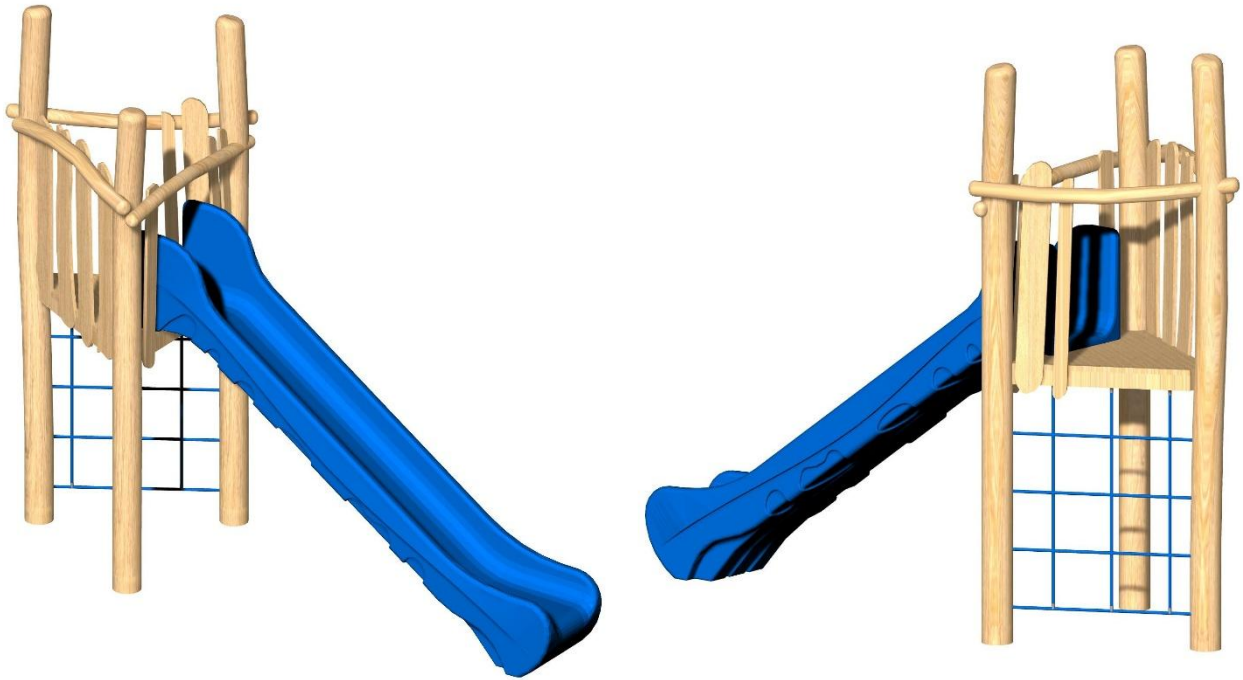

Spielturm Ina

Robinienholz natürlich gewachsen, entsplintet, geschliffen und unbehandelt

Spielturm dreieckig

- Podestgröße ca. 110 x 110 x 110 cm, Podesthöhe ca. 145 cm
- inkl. Netzaufgang (Netzfarbe blau)
- inkl. HDPE-Rutsche blau

Auf Wunsch kann die Farbe der Rutsche und des Netzes geändert werden, dadurch kann es zu einer längeren Lieferzeit kommen.

Empfohlene Altersgruppe: ab ca. 3 Jahre

Hersteller: Klingl Spielgeräte

Zulassung gem. DIN EN 1176 für den öffentlichen Spielbereich

Platzbedarf:

benötigte Fallschutzfläche: ca. 7,1 x 4,3 m

Max. Fallhöhe: 145 cm

Fallschutz: Rasen, Fallschutzhackschnitzel, Fallschutzkies oder Fallschutzplatten

Erforderliche Fundamente:

Die Robinienstämme werden direkt einbetoniert

- 3 Stück L: 50 x B: 50 x T: 50 cm für Turm
- 1 Stück L: 50 x B: 40 x T: 40 cm für Rutsche

Montagezeit ca. 2 Stunden mit je 2 Personen (ohne Fundamentarbeiten)

Spielturm Ina Art.Nr.: 17-10374

Maße gesamt: Ca. 350 kg (schwerstes Stück)
Benötigte Fallschutzfläche: ca. 7,1 x 4,3 m
Fallschutzbelag: Rasen, Fallschutzhackschnitzel, Fallschutzkies, Fallschutzplatten
Max. Fallhöhe: ca. 145 cm
Fundamente (Beton): 4 Stück L: 50 x B: 50 T: 50 cm für Turm 1 Stück L: 50 x B: 40 T: 40 cm für Rutsche
Montagezeit (ohne Fundamentarbeiten): ca. 2 Stunden mit 2 Personen
Empfohlene Altersgruppe: ab ca. 3 Jahre