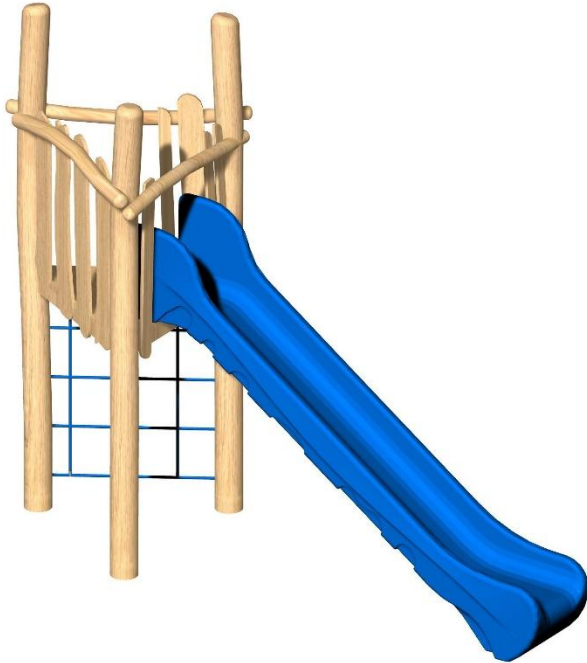

Spielturm Ina

Robinienholz natürlich gewachsen, entsplintet, geschliffen und unbehandelt

Spielturm dreieckig

- Podestgröße ca. 110 x 110 x 110 cm, Podesthöhe ca. 145 cm
- inkl. Netzaufgang (Netzfarbe blau)
- inkl. HDPE-Rutsche blau

Auf Wunsch kann die Farbe der Rutsche und des Netzes geändert werden, dadurch kann es zu einer längeren Lieferzeit kommen.

Empfohlene Altersgruppe: ab ca. 3 Jahre

Hersteller: Klingl Spielgeräte

Zulassung gem. DIN EN 1176 für den öffentlichen Spielbereich

Platzbedarf:

benötigte Fallschutzfläche: ca. 7,1 x 4,3 m

Max. Fallhöhe: 145 cm

Fallschutz: Rasen, Fallschutzhackschnitzel, Fallschutzkies oder Fallschutzplatten

Erforderliche Fundamente:

Die Robinienstämme werden direkt einbetoniert

- 3 Stück L: 50 x B: 50 x T: 50 cm für Turm
- 1 Stück L: 50 x B: 40 x T: 40 cm für Rutsche

Montagezeit ca. 2 Stunden mit je 2 Personen (ohne Fundamentarbeiten)

Spielturm Ina Art.Nr.: 17-10374

Maße gesamt: Ca. 350 kg (schwerstes Stück)
Benötigte Fallschutzfläche: ca. 7,1 x 4,3 m
Fallschutzbelag: Rasen, Fallschutzhackschnitzel, Fallschutzkies, Fallschutzplatten
Max. Fallhöhe: ca. 145 cm
Fundamente (Beton): 4 Stück L: 50 x B: 50 T: 50 cm für Turm 1 Stück L: 50 x B: 40 T: 40 cm für Rutsche
Montagezeit (ohne Fundamentarbeiten): ca. 2 Stunden mit 2 Personen
Empfohlene Altersgruppe: ab ca. 3 Jahre