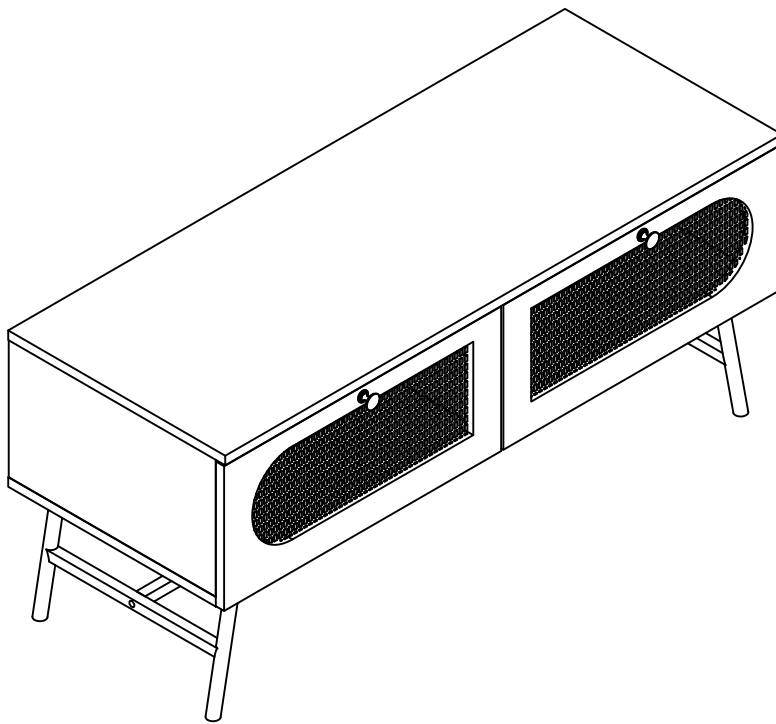

WOHNLING®

Möbel zum Wohlfühlen

WL6.889

<p>2 PERSONEN</p>	<p>45min</p>		
-------------------	--------------	--	--

<p>A x14</p> <p>6x35mm</p>	<p>B x14</p> <p>Ø15x10mm</p>	<p>C x12</p> <p>8x30mm</p>	<p>D x14</p> <p>4x40mm</p>	<p>E x8</p> <p>3.5x14mm</p>	<p>F x2</p>
<p>G x2</p> <p>M4x20mm</p>	<p>H x16</p> <p>3.0x14mm</p>	<p>I x1</p> <p>M4</p>	<p>J x8</p>	<p>K x6</p> <p>M6x35mm</p>	<p>L x8</p> <p>M6x25mm</p>
<p>CL x2</p> <p>300mm</p>	<p>CR x2</p> <p>300mm</p>	<p>DL x2</p> <p>300mm</p>	<p>DR x2</p> <p>300mm</p>		