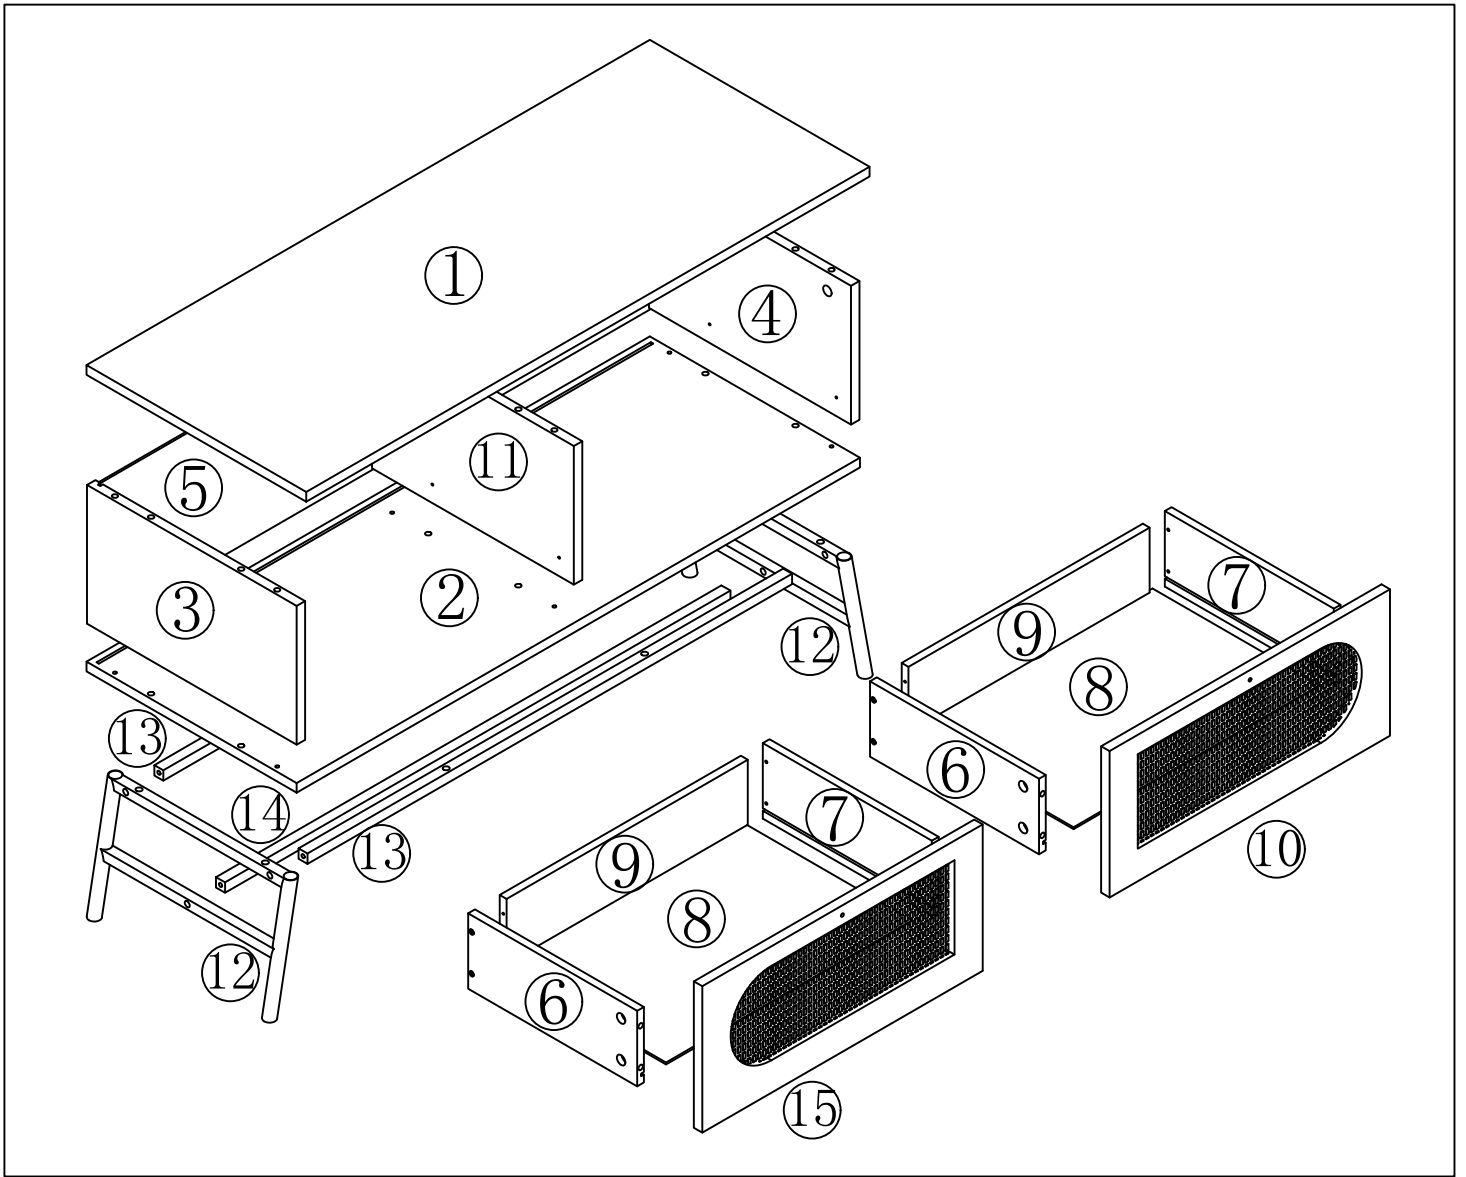

WOHNLING®

Möbel zum Wohlfühlen

WL6.889

<p>2 PERSONEN</p>	<p>45min</p>		
-------------------	--------------	--	--

<p>A x14</p> <p>6x35mm</p>	<p>B x14</p> <p>Ø15x10mm</p>	<p>C x12</p> <p>8x30mm</p>	<p>D x14</p> <p>4x40mm</p>	<p>E x8</p> <p>3.5x14mm</p>	<p>F x2</p>
<p>G x2</p> <p>M4x20mm</p>	<p>H x16</p> <p>3.0x14mm</p>	<p>I x1</p> <p>M4</p>	<p>J x8</p>	<p>K x6</p> <p>M6x35mm</p>	<p>L x8</p> <p>M6x25mm</p>
<p>CL x2</p> <p>300mm</p>	<p>CR x2</p> <p>300mm</p>	<p>DL x2</p> <p>300mm</p>	<p>DR x2</p> <p>300mm</p>		

CL	x2	CR	x2	H	x8
300mm		300mm		3.0x14mm	

A	x6	C	x6
6x35mm		8x30mm	

3

B	x6
	
Ø15x10mm	

4

C	x6
	
8x30mm	

5

D	x6
	
4x40mm	

6

I	x1	K	x6
			
M4		M6x35mm	

7

I	x1	L	x8
M4		M6x25mm	

8

A	x8
6x35mm	

9

B	x8
	
Ø15x10mm	

10

D	x8
	
4x40mm	

11

DL	x2	DR	x2	H	x8
					
300mm		300mm		3.0x14mm	

12

G	x2	F	x2
			
M4x20mm			

13

14