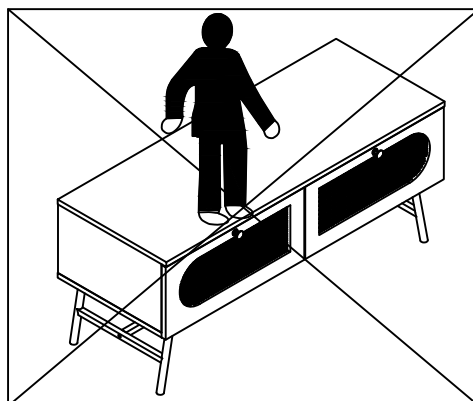

WOHNLING®

Möbel zum Wohlfühlen

WL6.889

<p>2 PERSONEN</p>	<p>45min</p>		
-------------------	--------------	--	--

<p>A x14</p> <p>6x35mm</p>	<p>B x14</p> <p>Ø15x10mm</p>	<p>C x12</p> <p>8x30mm</p>	<p>D x14</p> <p>4x40mm</p>	<p>E x8</p> <p>3.5x14mm</p>	<p>F x2</p>
<p>G x2</p> <p>M4x20mm</p>	<p>H x16</p> <p>3.0x14mm</p>	<p>I x1</p> <p>M4</p>	<p>J x8</p>	<p>K x6</p> <p>M6x35mm</p>	<p>L x8</p> <p>M6x25mm</p>
<p>CL x2</p> <p>300mm</p>	<p>CR x2</p> <p>300mm</p>	<p>DL x2</p> <p>300mm</p>	<p>DR x2</p> <p>300mm</p>		