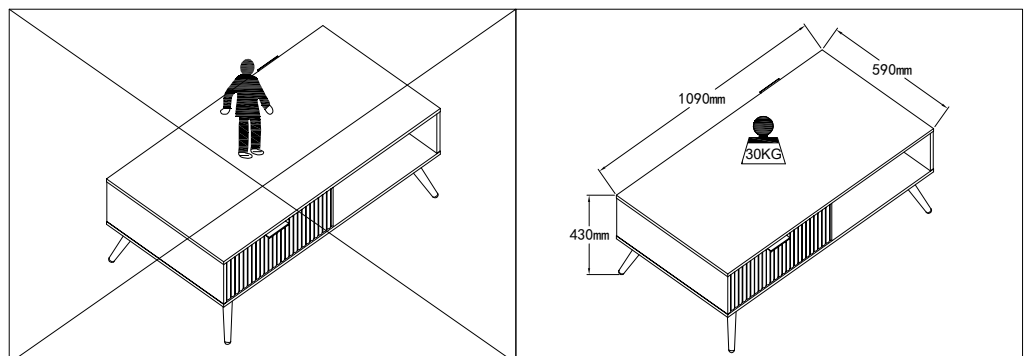

WOHNLING®

Möbel zum Wohlfühlen

WL6.883

<p>2 PERSONEN</p>	<p>50min</p>		
-------------------	--------------	--	--

A	x17	B	x17	C	x12	D	x9	E	x20	F	x4	G	x4
													
M6x35mm		Φ15mm		Φ8x30mm		M7x40mm		M3.5x14mm					
H	x8	I	x1	J	x16	K	x2	L	x8				
													
M4x35mm		4mm		M6x12mm				Φ20mm					

1

A	x9
M6x35mm	

2

E	x8	F	x4
M3.5x14mm			

3

B	x9	C	x6
Φ15mm		Φ8x30mm	

4

5