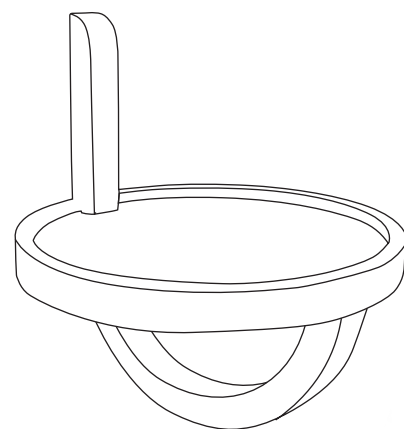

<p>Ax1</p> 	<p>Bx2</p> 	<p>Cx2</p>  <p>6M x 25 MM</p>	<p>Dx2</p>  <p>8M x 12 MM</p>
<p>Ex1</p>  <p>4 MM</p>			

Bitte beachten Sie, dass keine Schrauben oder Beschläge zur Wand- oder Deckenbefestigung im Lieferumfang enthalten sind. Verwenden Sie daher geeignete Schrauben oder Beschläge, die der Beschaffenheit und Tragfähigkeit der Wand oder Decke entsprechen.

WOHLING[®]
Möbel zum Wohlfühlen

Jedes Stück ist von erfahrenen Handwerkern durch liebevolle Handarbeit gefertigt. Einzigartige Markierungen und kleine Unvollkommenheiten betonen die Schönheit des Produkts und machen aus ihm ein absolutes Einzelstück.