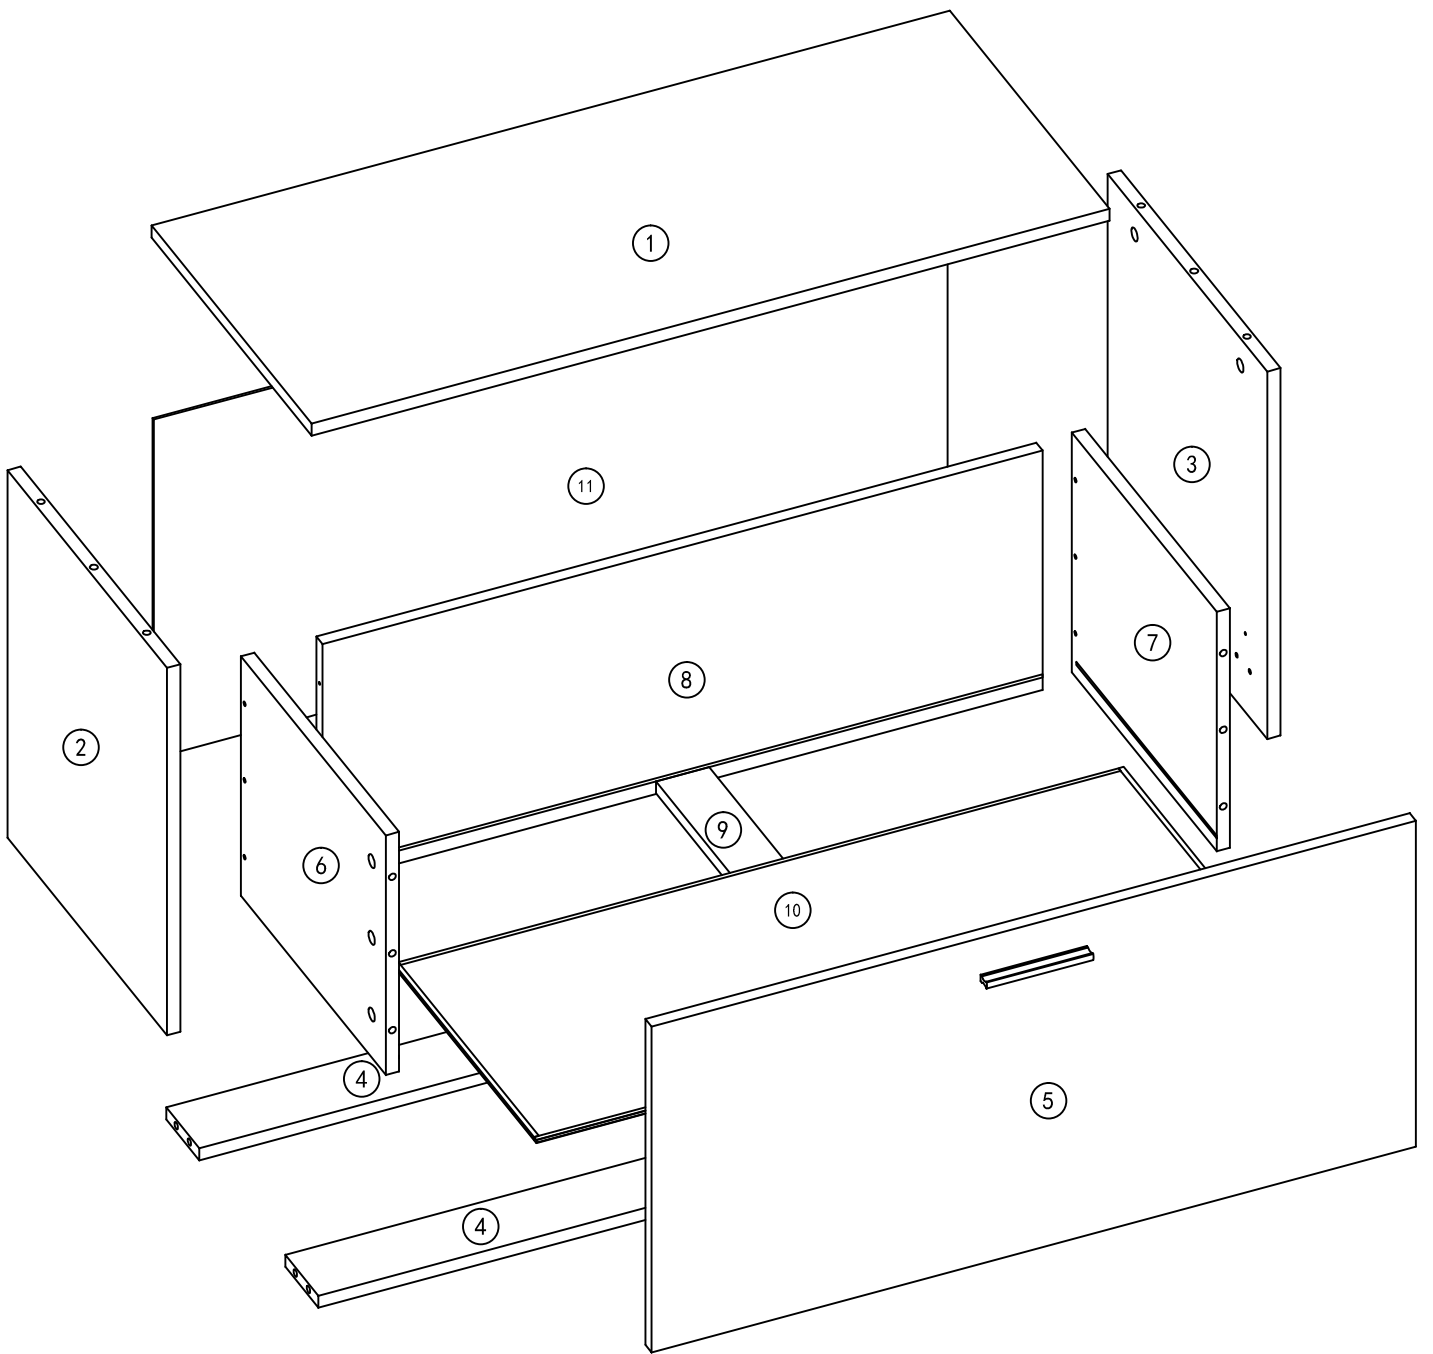

Sitzbank / Schuhschrank

WL6.398

WOHNLING®
Möbel zum Wohlfühlen

A 20PCS 	B 20PCS 	C 4PCS 	D 1PCS  96MM  M4*18	E 1SET  E4  E3  E2  E1 350
F 6PCS M3.5*35 	G 8PCS M3.5*14 	H 15PCS 	J 4PCS 	

1

A	20PCS	D	1PCS	E	1SET	G	4PCS
							
		M4*18		E4 E3 E2 E1		M3.5*14	

2

B	8PCS
	

3

B	4PCS	C	4PCS
			

4

H	15PCS	J	4PCS
			

5

B	8PCS	E	1SET
			
F	6PCS	G	4PCS
M3. 5*35		M3. 5*14	
