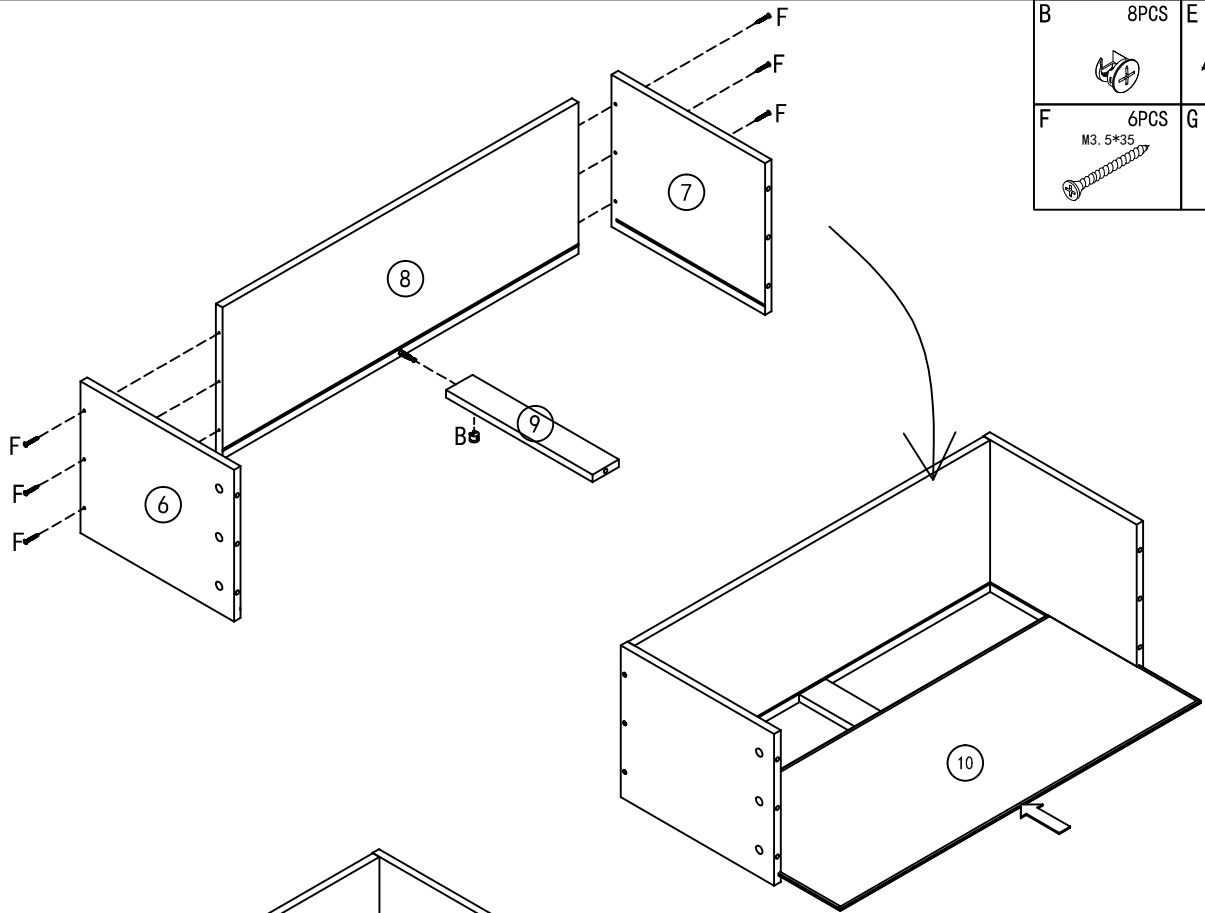

Sitzbank / Schuhschrank

WL6.398

WOHNLING®
Möbel zum Wohlfühlen

A 20PCS 	B 20PCS 	C 4PCS 	D 1PCS  96MM  M4*18	E 1SET  E4  E3  E2  E1 350
F 6PCS M3.5*35 	G 8PCS M3.5*14 	H 15PCS 	J 4PCS 	

1

A	20PCS	D	1PCS	E	1SET	G	4PCS
							
		M4*18		E4 E3 E2 E1		M3.5*14	

2

B	8PCS
	

3

B	4PCS	C	4PCS
			

4

H	15PCS	J	4PCS
			

5

B	8PCS	E	1SET
			
F	6PCS	G	4PCS
M3. 5*35		M3. 5*14	
