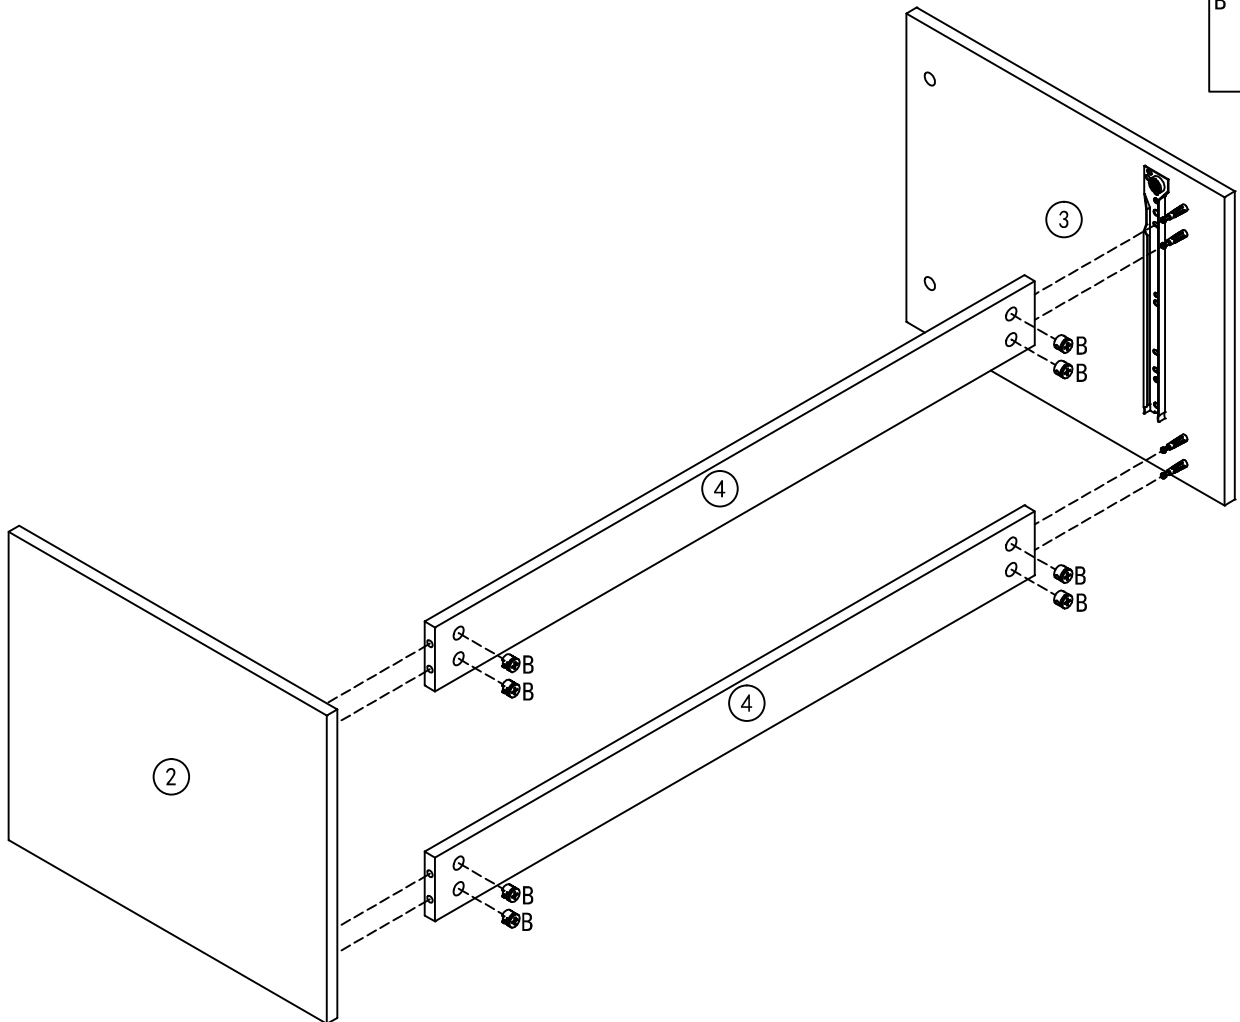

Sitzbank / Schuhschrank

WL6.398

WOHNLING®
Möbel zum Wohlfühlen

A 20PCS 	B 20PCS 	C 4PCS 	D 1PCS  96MM  M4*18	E 1SET  E4  E3  E2  E1 350
F 6PCS M3.5*35 	G 8PCS M3.5*14 	H 15PCS 	J 4PCS 	

1

A	20PCS	D	1PCS	E	1SET	G	4PCS
							
		M4*18		E4 E3 E2 E1		M3.5*14	

2

B	8PCS
	

3

B	4PCS	C	4PCS
			

4

H	15PCS	J	4PCS
			

5

B	8PCS	E	1SET
			
F	6PCS	G	4PCS
M3. 5*35		M3. 5*14	
