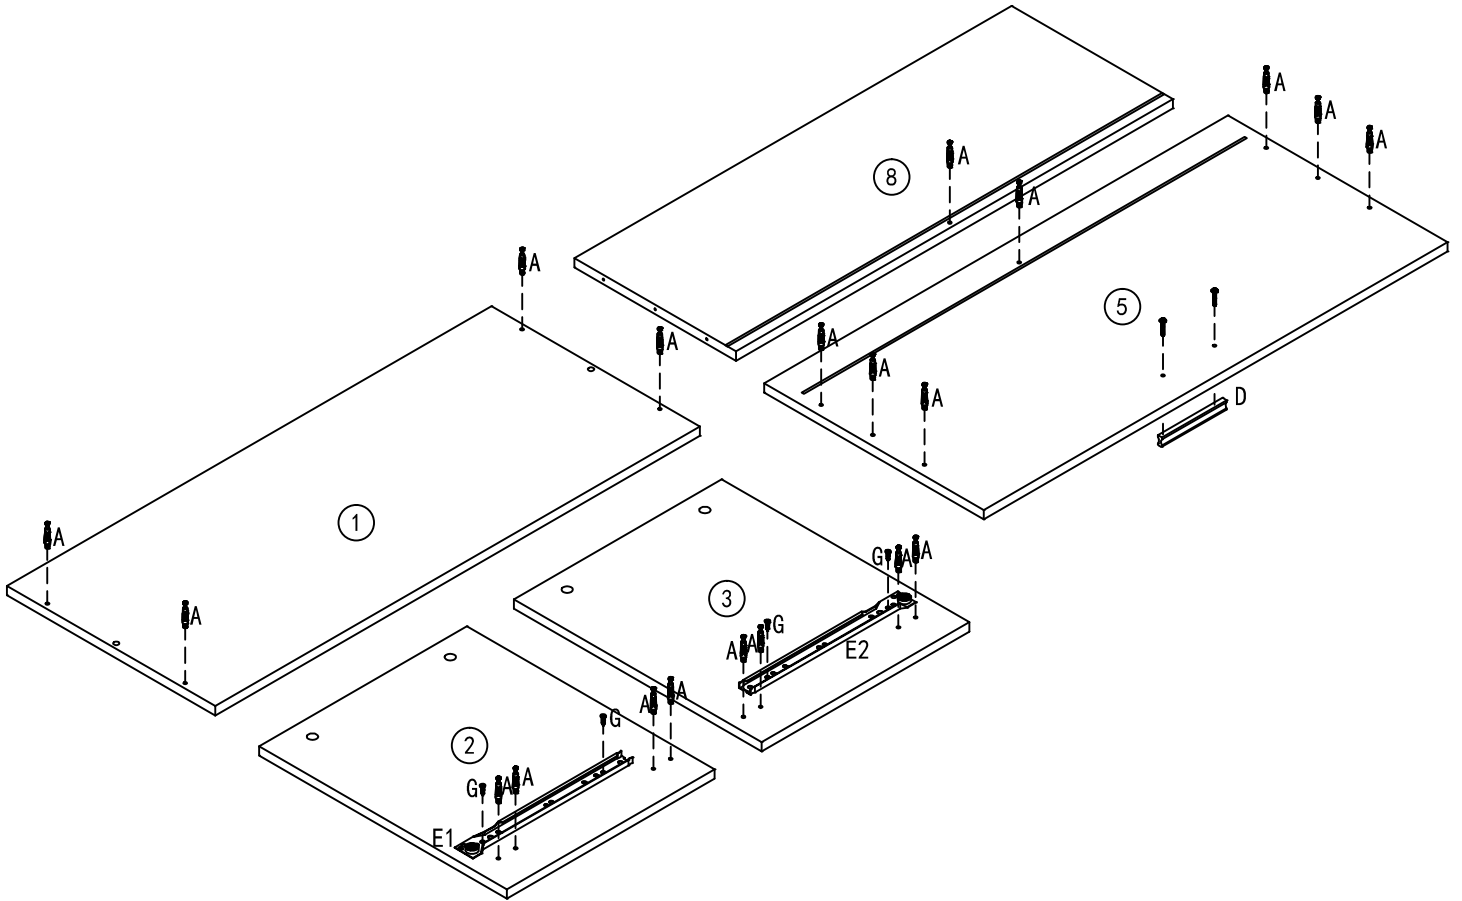

Sitzbank / Schuhschrank

WL6.398

WOHNLING®
Möbel zum Wohlfühlen

A 20PCS 	B 20PCS 	C 4PCS 	D 1PCS  96MM  M4*18	E 1SET  E4  E3  E2  E1 350
F 6PCS M3.5*35 	G 8PCS M3.5*14 	H 15PCS 	J 4PCS 	

1

A	20PCS	D	1PCS	E	1SET	G	4PCS
							
		M4*18		E4 E3 E2 E1		M3.5*14	

2

B	8PCS
	

3

B	4PCS	C	4PCS
			

4

H	15PCS	J	4PCS
			

5

B	8PCS	E	1SET
			
F	6PCS	G	4PCS
M3. 5*35		M3. 5*14	
