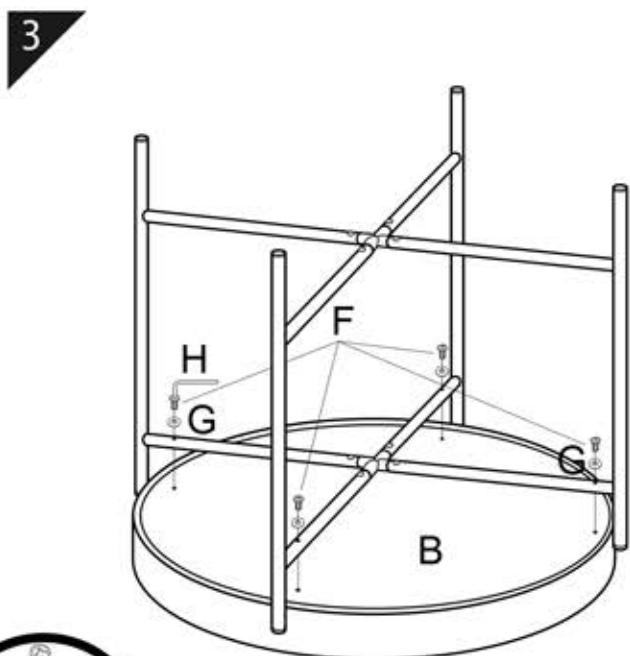

Couchtisch

WL6.493

<p>A</p> <p>X4</p>	<p>B</p> <p>X1</p>	<p>C</p> <p>X2</p>		
<p>D Dia.12MM</p> <p>X8</p>	<p>E 3.5 X 12MM</p> <p>X8</p>	<p>F 1/4 X 21MM</p> <p>X4</p>	<p>G Dia.13MM</p> <p>X4</p>	<p>H 4MM</p> <p>X1</p>