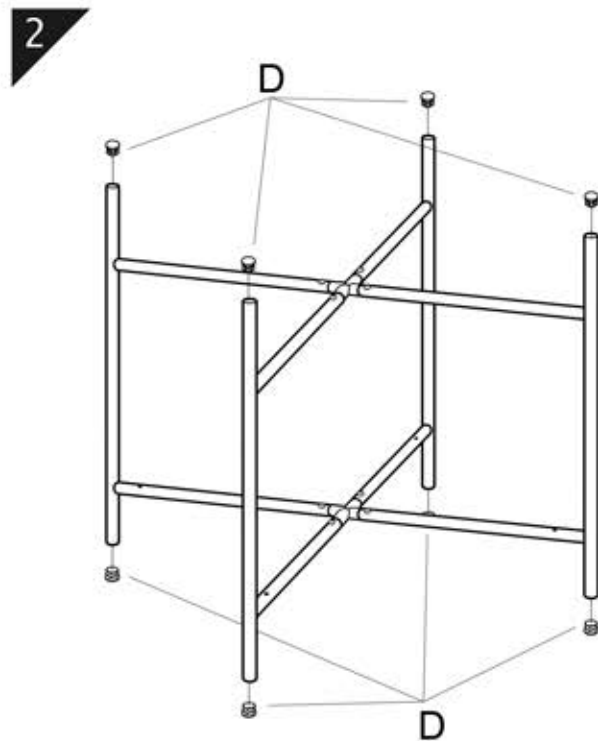

Couchtisch

WL6.493

<p>A</p> <p>X4</p>	<p>B</p> <p>X1</p>	<p>C</p> <p>X2</p>		
<p>D Dia.12MM</p> <p>X8</p>	<p>E 3.5 X 12MM</p> <p>X8</p>	<p>F 1/4 X 21MM</p> <p>X4</p>	<p>G Dia.13MM</p> <p>X4</p>	<p>H 4MM</p> <p>X1</p>