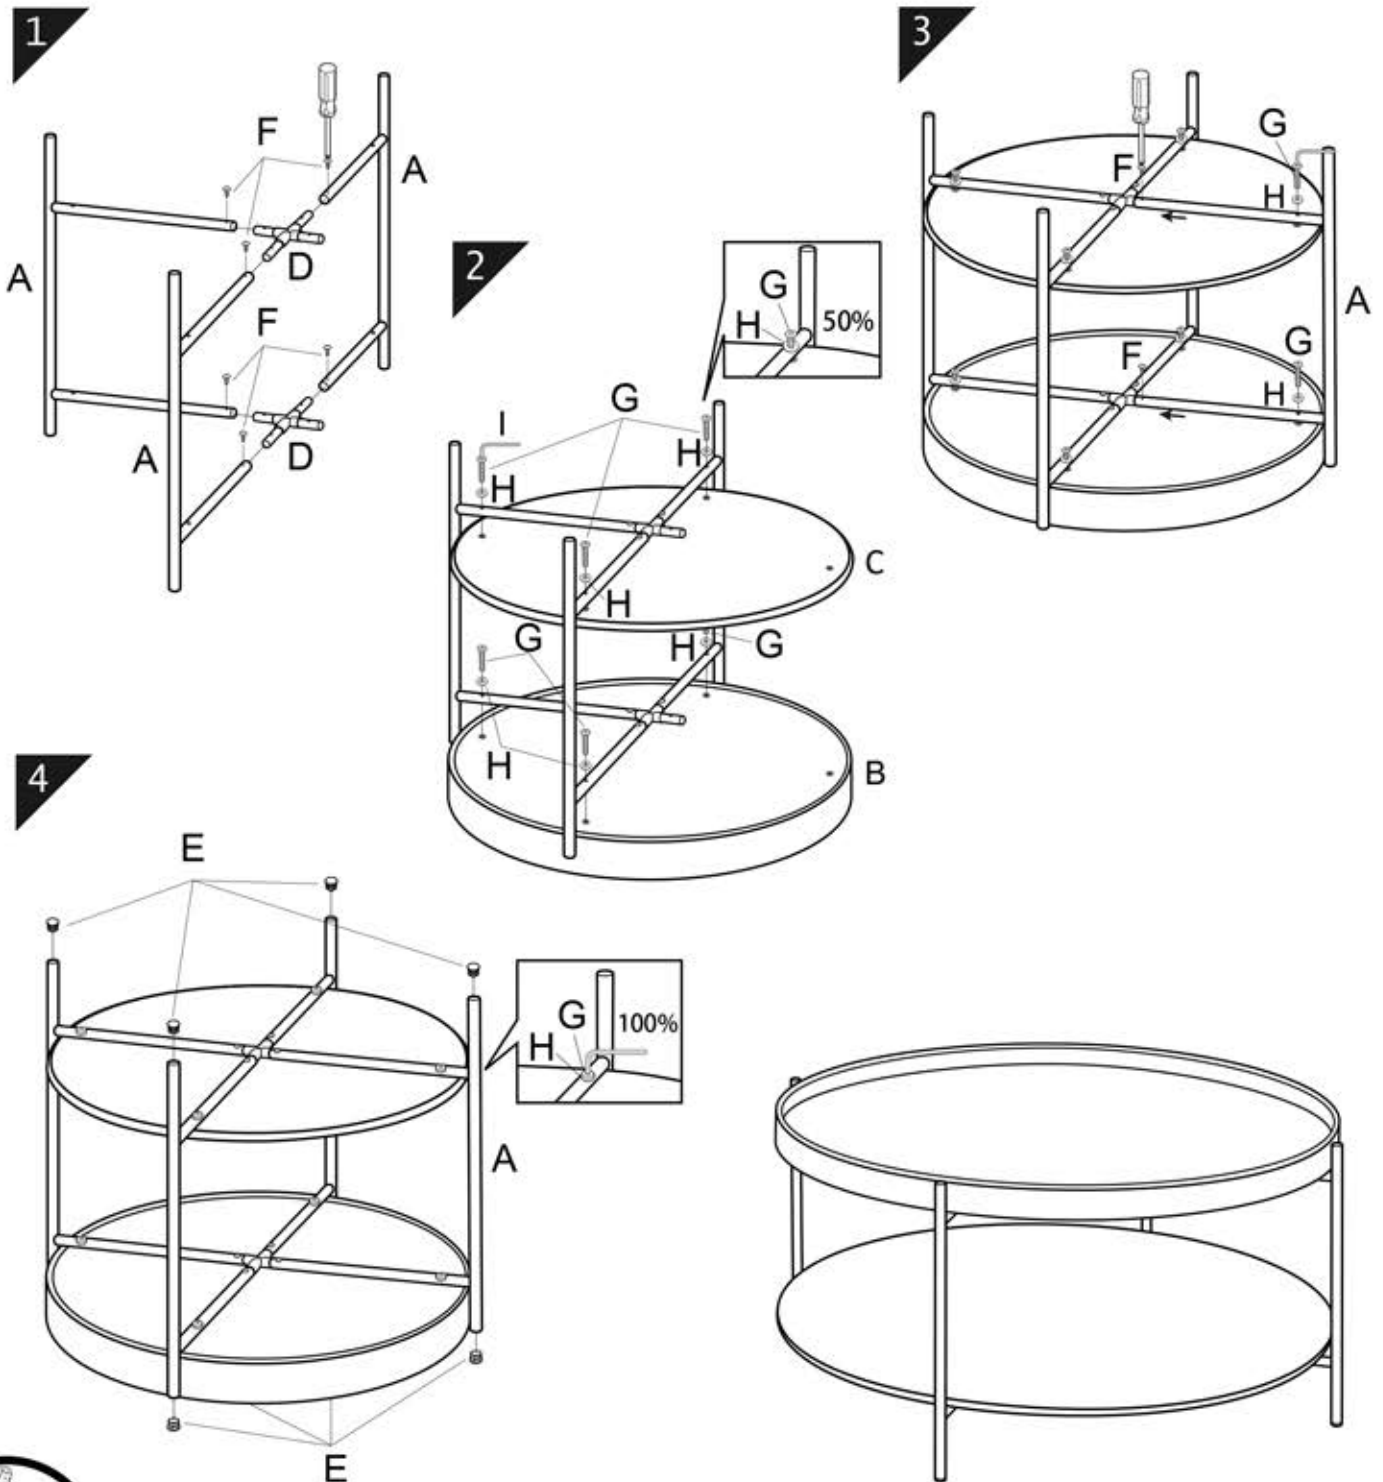

Couchtisch

WL6.491

| | | | | |
|---|--|--|--|---|
| <p>A</p>  <p>X4</p> | <p>B</p>  <p>X1</p> | <p>C</p>  <p>X1</p> | <p>D</p>  <p>X2</p> | |
| <p>E</p>  <p>∅12mm X8</p> | <p>F</p>  <p>3.5x12mm X8</p> | <p>G</p>  <p>1/4x21mm X8</p> | <p>H</p>  <p>∅13x2mm X8</p> | <p>I</p>  <p>4mm X1</p> |