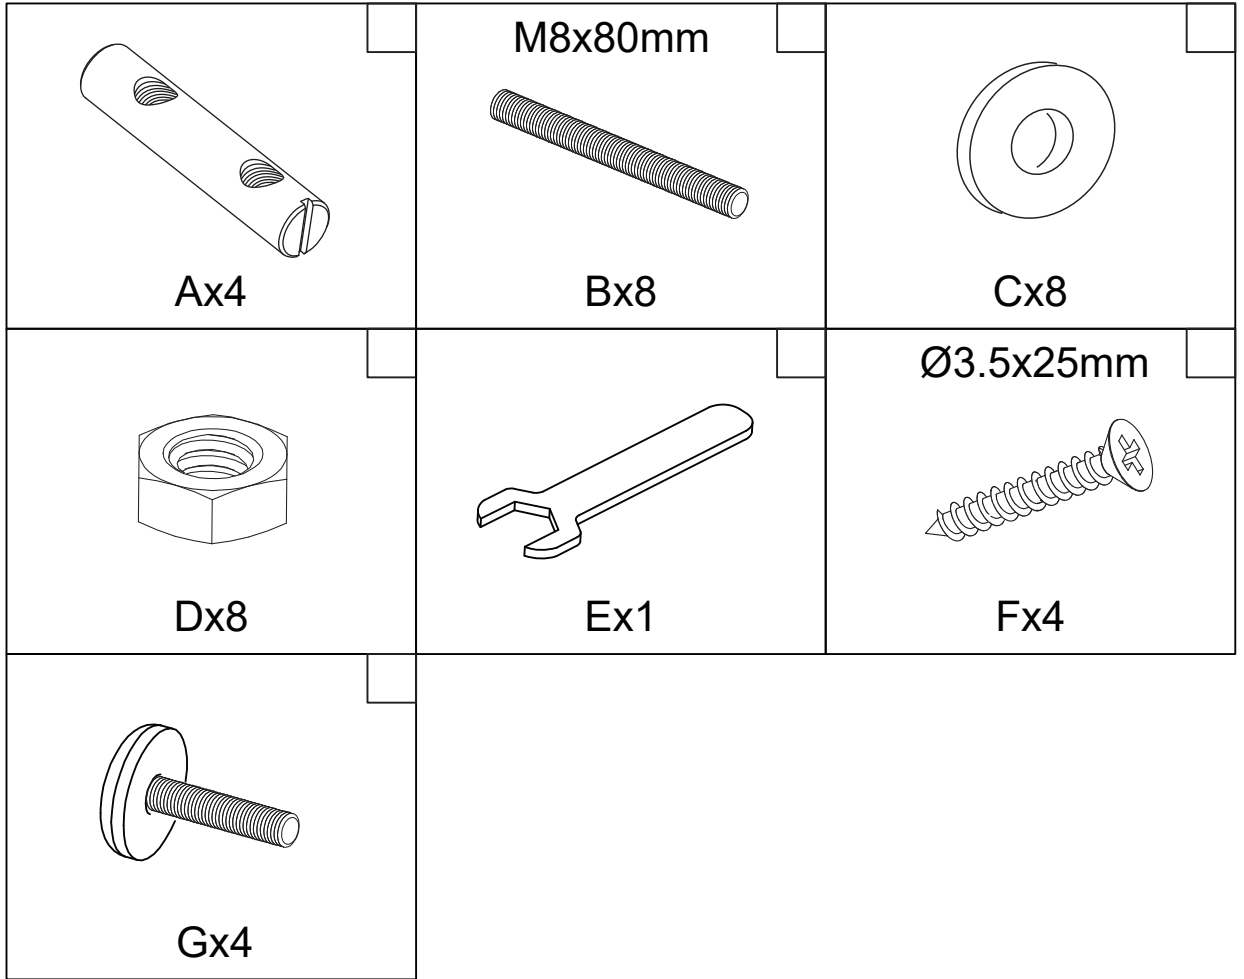

WOHNLING[®]

Möbel zum Wohlfühlen

WL6.084

1 - 6

20 min

1

2

3

Fx3

4

Cx2

Dx2

Fx1

5 - 6

4

Ex1

Adjustable
Foot