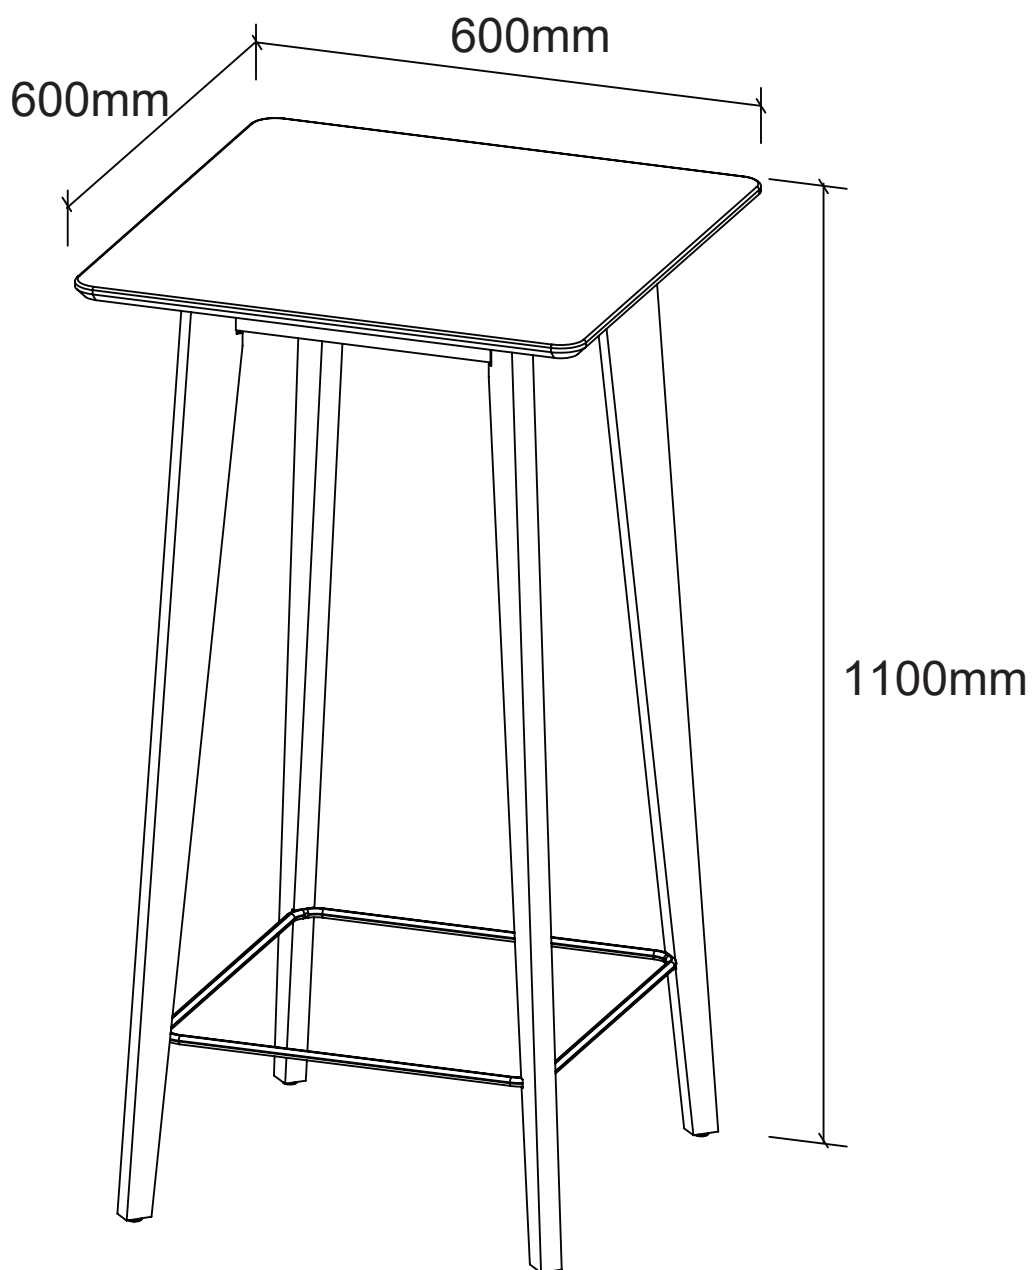

WOHNLING[®]

Möbel zum Wohlfühlen

WL6.084

1 - 6

20 min

1

2

3

Fx3

4

Cx2

Dx2

Fx1

5 - 6

4

Ex1

Adjustable
Foot