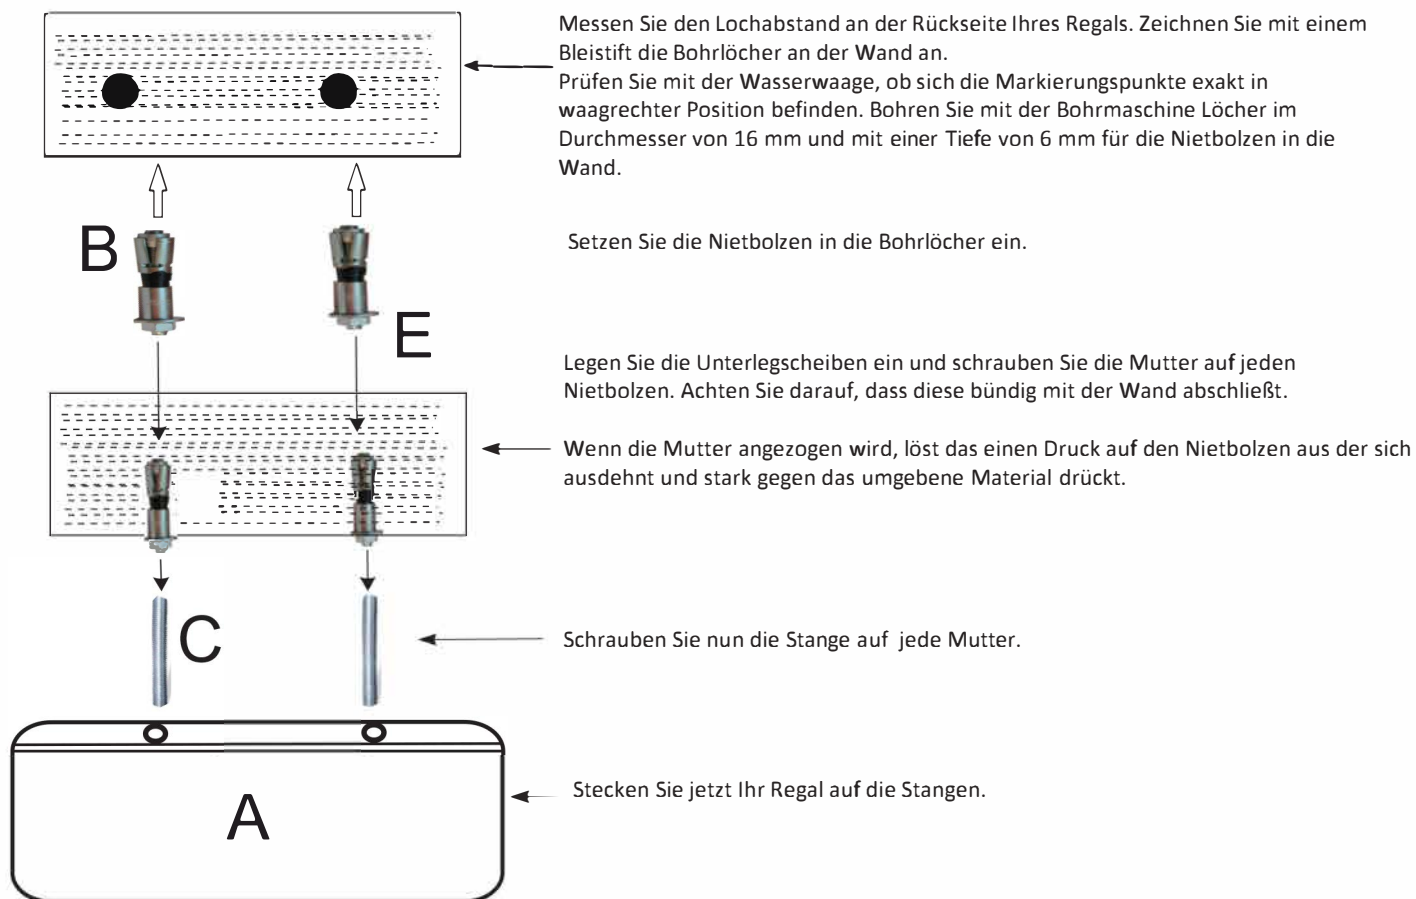

Wandregal

WL5.973

A. 1 x 	B. 2 x 	C. 2 x 	D. 2 x 	E. 2 x 
--	---	---	--	---

Vielen Dank, dass Sie sich für dieses Qualitätsprodukt entschieden haben. Dieses Produkt wurde für eine einfache Montage entwickelt und auf Langlebigkeit ausgelegt. Bitte nehmen Sie sich die Zeit die Montageanleitung sorgfältig zu lesen und zu befolgen. Überprüfen Sie das gesamte Verpackungsmaterial auf fehlende Teile.