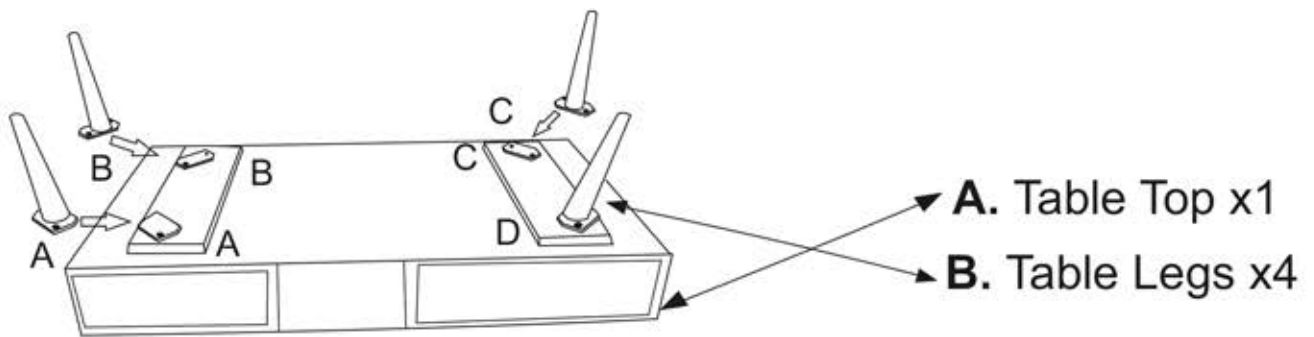

TV Lowboard

WL1.973 / WL1.974

C 8 x	D 8 x	E 1x
		

WOHNLING®
Möbel zum Wohlfühlen