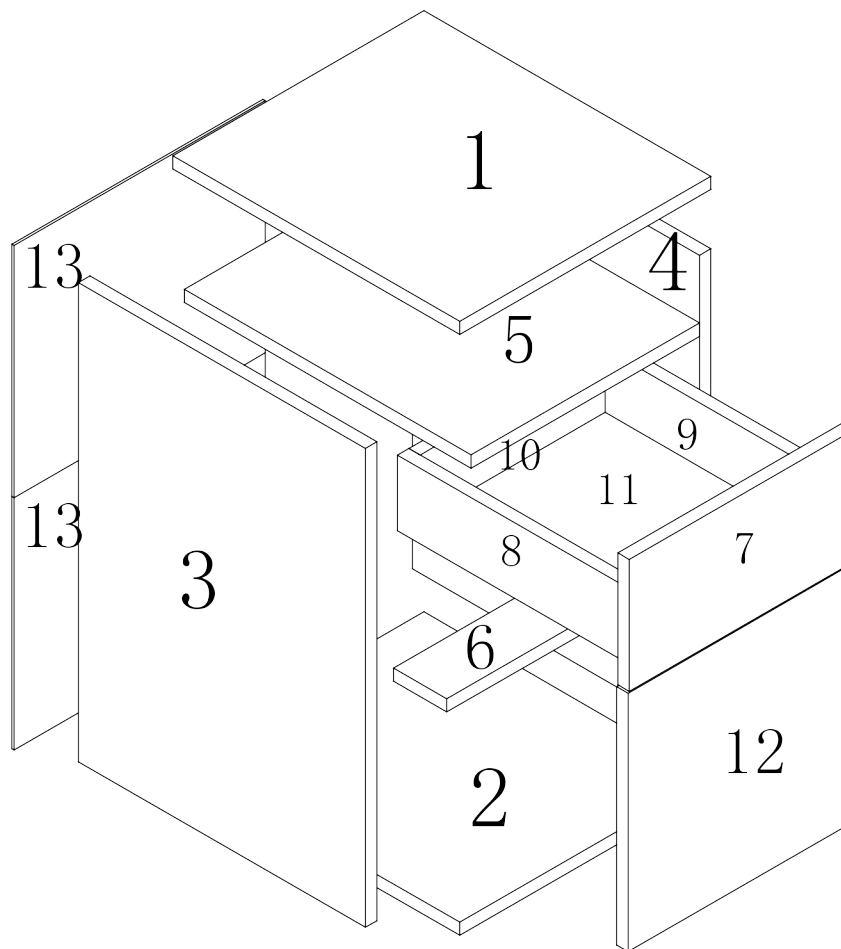

# WOHNLING®

Möbel zum Wohlfühlen

A  —6 x	B  —6 x
C  ∞ x	D  1 x
E  ∞ x	F  ∞ x
G 18mm  → x	H  2 x
I  2 x	J 3.5x14  3 → x
K  4 x	L 3.5x30  ∞ x
M 4x14  4 x	N  30 x
O  2 x	P  2 x

**Rollcontainer LOLA**  
**33x38x63 cm**

5

<b>H</b> 2x	<b>I</b> 2x
<b>J</b> 3.5x14 16x	<b>N</b> 30x

6

<b>A</b> 4x	<b>B</b> 4x	
<b>D2</b> 1x	<b>L</b> 3.5x30 4x	<b>J</b> 3.5x14 4x

7

<b>E</b> 2x	<b>J</b> 3.5x14 4x
----------------	-----------------------

8

<b>J</b> 3.5x14 4x	
<b>F</b> 2x	<b>G</b> 18mm 4x

9

<b>O</b> 	<b>J</b>  3.5x14
2x	2 x
<b>P</b> 	<b>L</b>  3.5x30
2x	2 x