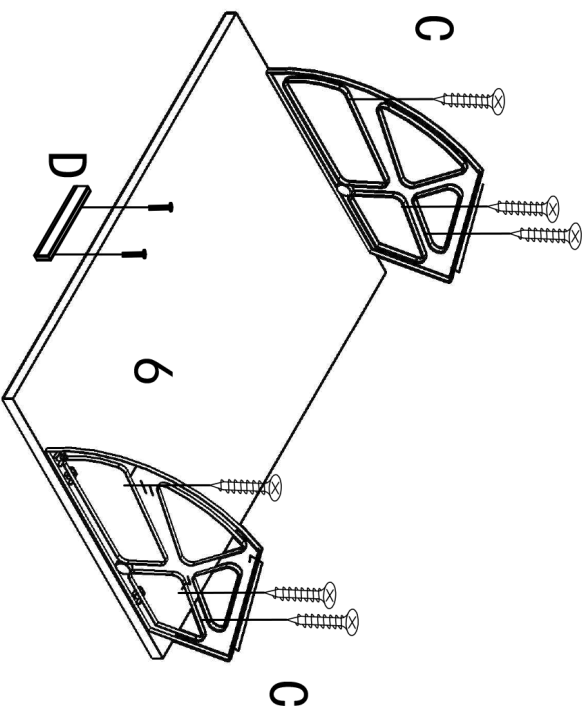

# WOHNLING®

Möbel zum Wohlfühlen

Schuhschrank 120x24x81 cm

WL5.828 / WL5.829

<b>A</b>		28pcs	<b>B</b>		12pcs
<b>C</b>	 3,5*14mm	58pcs	<b>D</b>		4pcs
<b>E</b>		40pcs	<b>F</b>		6pcs
<b>G</b>		28pcs	<b>I</b>		1pcs
<b>J</b>		2pcs			
<b>H</b>		4pcs	<b>H1</b>		4pcs
			<b>H2</b>		

1

H2X8

2

CX24 DX4

X4

3

CX8

X4