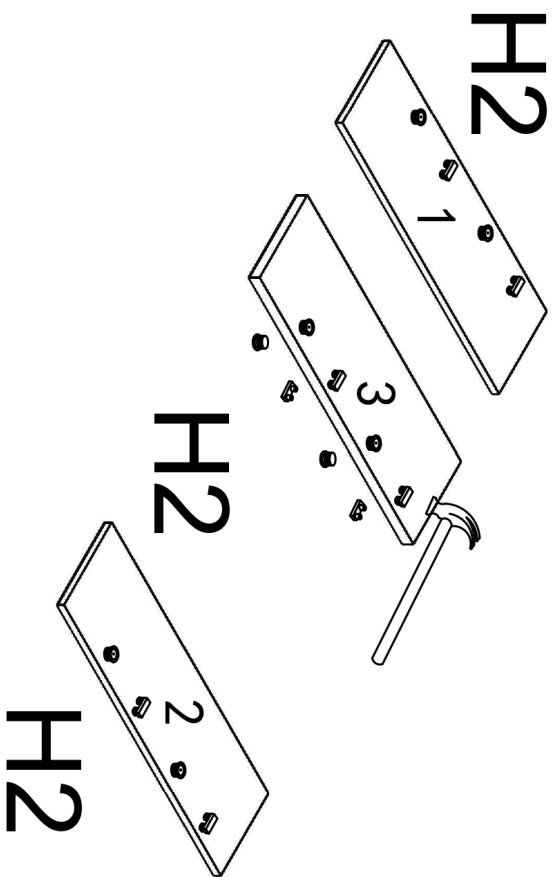

# WOHNLING®

Möbel zum Wohlfühlen

Schuhschrank 120x24x81 cm

WL5.828 / WL5.829

<b>A</b>		28pcs	<b>B</b>		12pcs
<b>C</b>	 3,5*14mm	58pcs	<b>D</b>		4pcs
<b>E</b>		40pcs	<b>F</b>		6pcs
<b>G</b>		28pcs	<b>I</b>		1pcs
<b>J</b>		2pcs			
<b>H</b>		4pcs	<b>H1</b>		4pcs
			<b>H2</b>		

1

H2X8

2

CX24 DX4

X4

3

CX8

X4