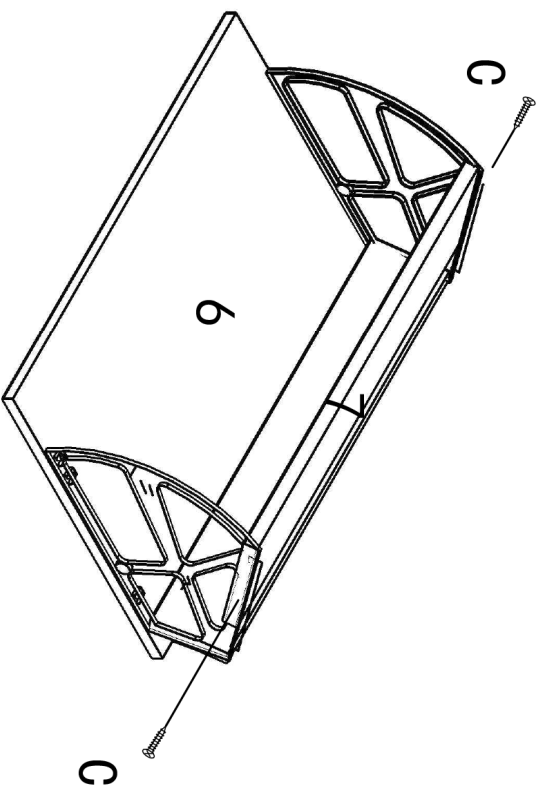

1

H2X8

2

CX24 DX4

X4

3

CX8

X4

4

CX8

X4