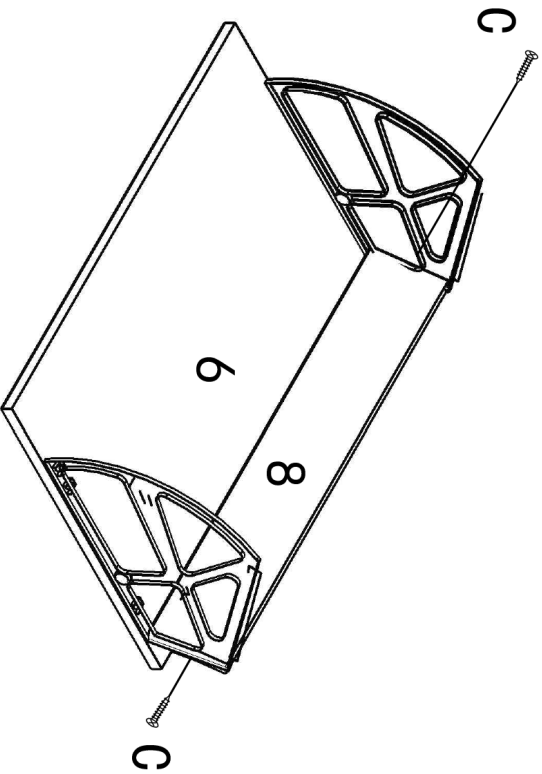

# WOHNLING®

Möbel zum Wohlfühlen

Schuhschrank 120x24x81 cm

WL5.828 / WL5.829

<b>A</b>		28pcs	<b>B</b>		12pcs
<b>C</b>	 3,5*14mm	58pcs	<b>D</b>		4pcs
<b>E</b>		40pcs	<b>F</b>		6pcs
<b>G</b>		28pcs	<b>I</b>		1pcs
<b>J</b>		2pcs			
<b>H</b>		4pcs	<b>H1</b>		4pcs
			<b>H2</b>		

1

H2X8

2

CX24 DX4

X4

3

CX8

X4