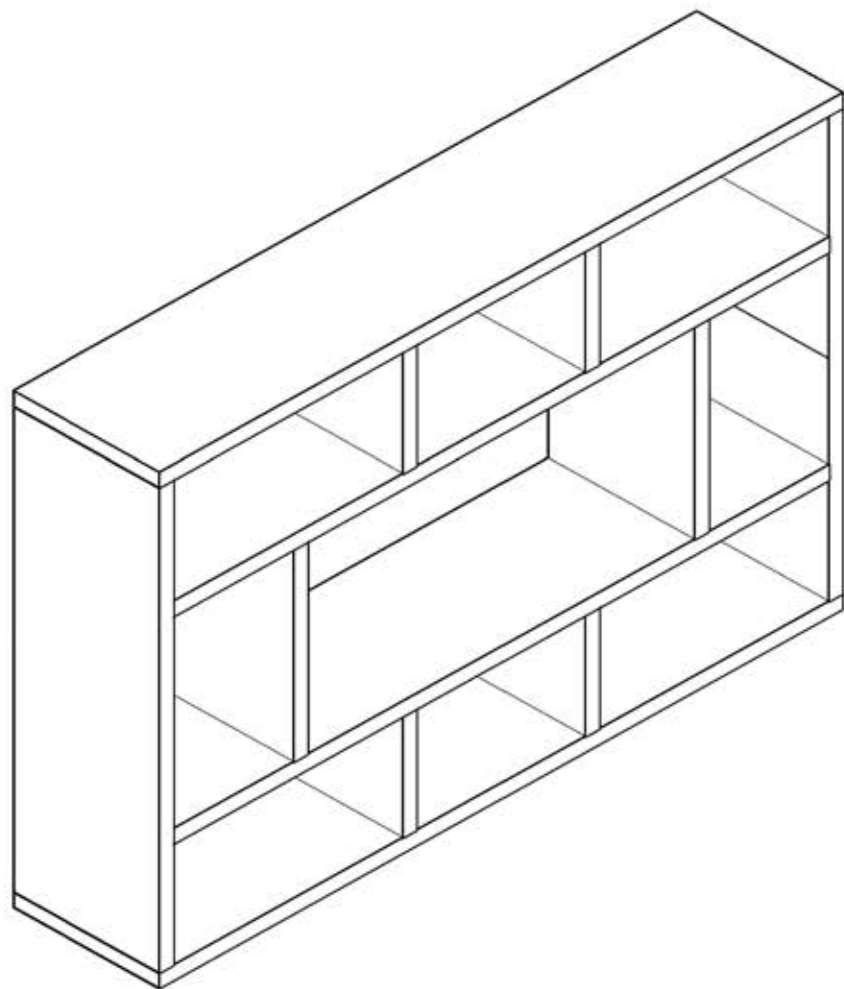

WOHNLING® Wandregal

Möbel zum Wohlfühlen

A 	40pcs	B 	40pcs
C  3.5*14mm	4pcs	D 	2pcs
E 	2pcs	F 	40pcs
	 <p>max. 6 kg</p>		

1

AX4 BX4

2

AX4 BX4

3